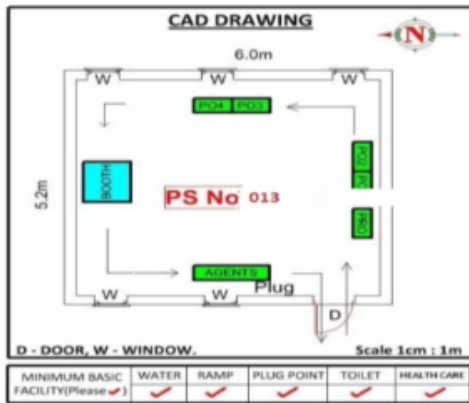

নির্বাচক নিবন্ধন আধিকারিকের স্বাক্ষর

Nazri Naksha

Google Map View

Polling Station Building Front View

Polling Station Front View

Cad View

Key MAP View

1 নাম : অরুণ কুমার দত্ত পিতার নাম: অন্নদা চরন দত্ত বাড়ির নং : n0340 বয়স : 90 লিঙ্গ : পুরুষ	ZZC2051258 ফটো উপলব্ধ	2 নাম : লুসী দত্ত স্বামীর নাম: অরুণ কুমার দত্ত বাড়ির নং : n0339 বয়স : 82 লিঙ্গ : মহিলা	ZZC2051241 ফটো উপলব্ধ	3 নাম : অসিত গাঙ্গুলি পিতার নাম: নিরঞ্জন গাঙ্গুলি বাড়ির নং : n0144 বয়স : 67 লিঙ্গ : পুরুষ	ZZC0033241 ফটো উপলব্ধ
4 নাম : কিরোন কুমার কাসরাগোদ পিতার নাম: দমোদরন কাসরাগোদ বাড়ির নং : n0331 বয়স : 56 লিঙ্গ : পুরুষ	ZZC1844083 ফটো উপলব্ধ	5 নাম : প্রসেনজিৎ রায় পিতার নাম: সত্যজিৎ রায় বাড়ির নং : n0211 বয়স : 50 লিঙ্গ : পুরুষ	ZZC1466127 ফটো উপলব্ধ	6 নাম : সম্পা দত্ত স্বামীর নাম: সৌরভ দত্ত বাড়ির নং : 00 বয়স : 61 লিঙ্গ : মহিলা	ZZC2944155 ফটো উপলব্ধ
7 নাম : লাবনি সাহা চৌধুরী পিতার নাম: টিমি কেশোয়ার চৌধুরী বাড়ির নং : 00 বয়স : 50 লিঙ্গ : মহিলা	ZZC3177375 ফটো উপলব্ধ	8 নাম : সরসিজ কুমার বসু পিতার নাম: ব্রজেন্দ্র কুমার বসু বাড়ির নং : 1 বয়স : 86 লিঙ্গ : পুরুষ	ZZC2985331 ফটো উপলব্ধ	9 নাম : অক্ষিত জৈন পিতার নাম: গোপাল প্রসাদ জৈন বাড়ির নং : 1 বয়স : 37 লিঙ্গ : পুরুষ	ZZC2838787 ফটো উপলব্ধ
10 নাম : আদিত্য কুমার মুখার্জী পিতার নাম: বিমল চন্দ্র মুখার্জী বাড়ির নং : 1 বয়স : 80 লিঙ্গ : পুরুষ	FZZ4441564 ফটো উপলব্ধ	11 নাম : স্বপ্না মুখার্জী স্বামীর নাম: আদিত্য মুখার্জী বাড়ির নং : 1 বয়স : 75 লিঙ্গ : মহিলা	ZZC1254788 ফটো উপলব্ধ	12 নাম : মিঠু মুখার্জী স্বামীর নাম: শঙ্কর মুখার্জী বাড়ির নং : 1 বয়স : 68 লিঙ্গ : মহিলা	ZZC1057157 ফটো উপলব্ধ
13 নাম : প্রদীপ মুখার্জী পিতার নাম: সুশীল মুখার্জী বাড়ির নং : 1 বয়স : 66 লিঙ্গ : পুরুষ	WB/23/149/342508 ফটো উপলব্ধ	14 নাম : কোয়েলী মুখার্জী স্বামীর নাম: প্রদীপ মুখার্জী বাড়ির নং : 1 বয়স : 57 লিঙ্গ : মহিলা	ZZC1843978 ফটো উপলব্ধ	15 নাম : অনিন্দ্য মুখার্জী পিতার নাম: শঙ্কর মুখার্জী বাড়ির নং : 1 বয়স : 48 লিঙ্গ : পুরুষ	ZZC1057173 ফটো উপলব্ধ
16 নাম : সমুদ্র মুখার্জী পিতার নাম: প্রদীপ মুখার্জী বাড়ির নং : 1 বয়স : 32 লিঙ্গ : পুরুষ	ZZC1843960 ফটো উপলব্ধ	17 নাম : রমেশ কুমার সুরেকা পিতার নাম: শঙ্কর লাল সুরেকা বাড়ির নং : 1 বয়স : 68 লিঙ্গ : পুরুষ	ZZC1057181 ফটো উপলব্ধ	18 নাম : কুসুম সুরেকা স্বামীর নাম: রমেশ কুমার সুরেকা বাড়ির নং : 1 বয়স : 65 লিঙ্গ : মহিলা	ZZC1057199 ফটো উপলব্ধ
19 নাম : বিবেক সুরেকা পিতার নাম: রমেশ কুমার সুরেকা বাড়ির নং : 1 বয়স : 40 লিঙ্গ : পুরুষ	ZZC1057108 ফটো উপলব্ধ	20 নাম : রাহুল সুরেকা পিতার নাম: রমেশ কুমার সুরেকা বাড়ির নং : 1 বয়স : 39 লিঙ্গ : পুরুষ	ZZC1057090 ফটো উপলব্ধ	21 নাম : ঋষভ দত্ত পিতার নাম: সৌরভ দত্ত বাড়ির নং : 1উ বয়স : 27 লিঙ্গ : পুরুষ	ZZC2944122 ফটো উপলব্ধ
22 নাম : আশিষ নিভাস পিতার নাম: জগদীশ নিভাস বাড়ির নং : 1E/1 বয়স : 46 লিঙ্গ : পুরুষ	LFB3982824 ফটো উপলব্ধ	23 নাম : প্রজ্ঞা মজুমদার পিতার নাম: পিনাকী মজুমদার বাড়ির নং : 1 ফ্ল্যাট 4602 বয়স : 24 লিঙ্গ : মহিলা	ZZC3179371 ফটো উপলব্ধ	24 নাম : পিনাকী মজুমদার পিতার নাম: হীরেন্দ্রনাথ মজুমদার বাড়ির নং : 1 ফ্ল্যাট নং 4602 বয়স : 57 লিঙ্গ : পুরুষ	ZZC3156106 ফটো উপলব্ধ
25 নাম : সারোত্তমা মজুমদার স্বামীর নাম: পিনাকী মজুমদার বাড়ির নং : 1 ফ্ল্যাট নং 4602 বয়স : 52 লিঙ্গ : মহিলা	ZZC3156098 ফটো উপলব্ধ	26 নাম : জশপাল কাউর স্বামীর নাম: ইন্দ্রজিৎ সিং বাড়ির নং : 1H, 74/1A বয়স : 54 লিঙ্গ : মহিলা	ZZC2593143 ফটো উপলব্ধ	27 নাম : ইন্দ্রজিৎ সিং পিতার নাম: গুরচরন সিং বাড়ির নং : 1H, 74/1A বয়স : 57 লিঙ্গ : পুরুষ	ZZC2593150 ফটো উপলব্ধ
28 নাম : শুভাশীষ দে পিতার নাম: নিমাই দাস দে বাড়ির নং : 2b বয়স : 73 লিঙ্গ : পুরুষ	ZZC1444769 ফটো উপলব্ধ	29 নাম : সুচিরা দে স্বামীর নাম: শুভাশীষ দে বাড়ির নং : 2b বয়স : 64 লিঙ্গ : মহিলা	WB/23/148/234379 ফটো উপলব্ধ	30 নাম : অনুরাধা দে পিতার নাম: শুভাশীষ দে বাড়ির নং : 2b বয়স : 37 লিঙ্গ : মহিলা	ZZC1254986 ফটো উপলব্ধ