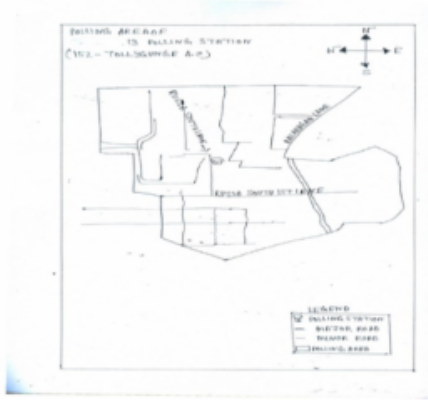

Nazri Naksha