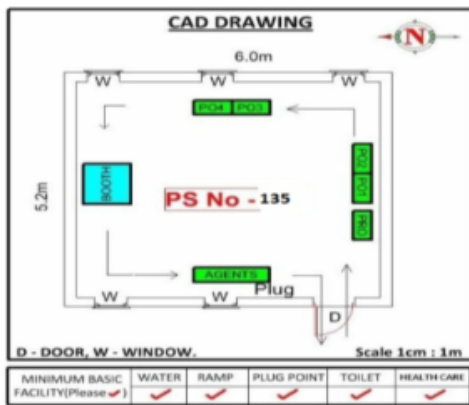

নির্বাচক নিবন্ধন আধিকারিকের স্বাক্ষর

Nazri Naksha

Google Map View

Polling Station Building Front View

Polling Station Front View

Cad View

Key MAP View

বিধানসভা নির্বাচনক্ষেত্রের নং, নাম : 152-টালিগঞ্জ
ভাগ নং, নাম : 1-ইস্ট আনন্দ পল্লী (সিউথ)