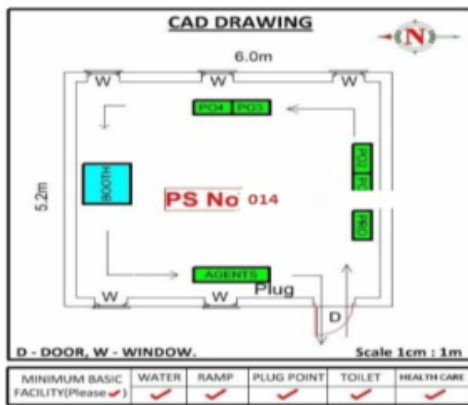

নির্বাচক নিবন্ধন আধিকারিকের স্বাক্ষর

Nazri Naksha

Google Map View

Polling Station Building Front View

Polling Station Front View

Cad View

Key MAP View

বিধানসভা নির্বাচনকেন্দ্রের নং, নাম : 152-টালিগঞ্জ
ভাগ নং, নাম : 1-জুবিলী পার্ক অল প্রিমি়েসেস