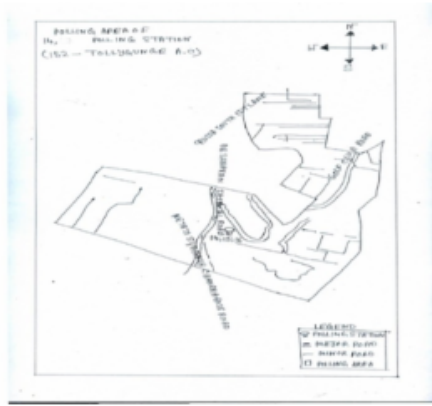

Nazri Naksha