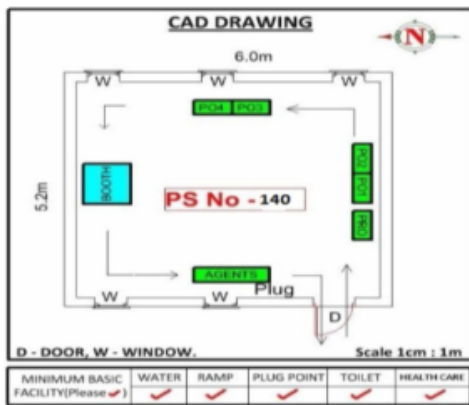

নির্বাচক নিবন্ধন আধিকারিকের স্বাক্ষর

Nazri Naksha

Google Map View

Polling Station Building Front View

Polling Station Front View

Cad View

Key MAP View

1 নাম : শুভজিৎ অধিকারী পিতার নাম: সনাতন অধীকারি বাড়ির নং : 988 বয়স : 27 লিঙ্গ : পুরুষ	ZZC2748598 ফটো উপলব্ধ	2 নাম : মালতী আচার্যা স্বামীর নাম: প্রদীপ আচার্যা বাড়ির নং : 000 বয়স : 44 লিঙ্গ : মহিলা	LMW3470044 ফটো উপলব্ধ	3 নাম : অমল কুণ্ডু পিতার নাম: নিমাই কুণ্ডু বাড়ির নং : 00 বয়স : 45 লিঙ্গ : পুরুষ	LMW4744116 ফটো উপলব্ধ
4 নাম : পৌড় কুণ্ডু পিতার নাম: নিমাই কুণ্ডু বাড়ির নং : 0000 বয়স : 52 লিঙ্গ : পুরুষ	WB/18/108/741578 ফটো উপলব্ধ	5 নাম : স্বপন কুন্ডু পিতার নাম: জগবন্ধু কুমার কুন্ডু বাড়ির নং : 00 বয়স : 58 লিঙ্গ : পুরুষ	ZZC0438796 ফটো উপলব্ধ	6 নাম : তাপসী কুন্ডু পিতার নাম: পরেশ কুন্ডু বাড়ির নং : 24 বয়স : 28 লিঙ্গ : মহিলা	ZZC2772390 ফটো উপলব্ধ
7 নাম : তুষার কুন্ডু পিতার নাম: পরেশ কুন্ডু বাড়ির নং : 24 বয়স : 27 লিঙ্গ : পুরুষ	ZZC2772499 ফটো উপলব্ধ	8 নাম : অক্ষনা কর্মকার পিতার নাম: গৌতম কর্মকার বাড়ির নং : নং বয়স : 26 লিঙ্গ : মহিলা	ZZC2877041 ফটো উপলব্ধ	9 নাম : শম্পা কর্মকার স্বামীর নাম: গোবিন্দ কর্মকার বাড়ির নং : 000 বয়স : 56 লিঙ্গ : মহিলা	WB/18/108/537347 ফটো উপলব্ধ
10 নাম : গোবিন্দ কর্মকার মায়ের নাম: শেফালী কর্মকার বাড়ির নং : 000 বয়স : 56 লিঙ্গ : পুরুষ	WB/18/108/744032 ফটো উপলব্ধ	11 নাম : ইন্দ্রানী কর্মকার স্বামীর নাম: পার্থ সারথী কর্মকার বাড়ির নং : ৩৮-৬/১সি বয়স : 42 লিঙ্গ : মহিলা	SVG1417039 ফটো উপলব্ধ	12 নাম : আফনা কর্মকার স্বামীর নাম: গৌতম কর্মকার বাড়ির নং : 00 বয়স : 49 লিঙ্গ : মহিলা	ZZC2468668 ফটো উপলব্ধ
13 নাম : জয়া কানজিলাল পিতার নাম: ষষ্ঠী কানজিলাল বাড়ির নং : 0000 বয়স : 47 লিঙ্গ : মহিলা	ZZC2467397 ফটো উপলব্ধ	14 নাম : পূর্ণিমা কামিলা স্বামীর নাম: প্রতাপ কামিলা বাড়ির নং : 912 বয়স : 51 লিঙ্গ : মহিলা	LMW4001533 ফটো উপলব্ধ	15 নাম : রাশী গুপ্তা স্বামীর নাম: জিতেন্দ্র কুমার গুপ্তা বাড়ির নং : 000 বয়স : 35 লিঙ্গ : মহিলা	ZZC2346393 ফটো উপলব্ধ
16 নাম : জিতেন্দ্র কুমার গুপ্তা মায়ের নাম: সেলু গুপ্তা বাড়ির নং : 000 বয়স : 37 লিঙ্গ : পুরুষ	ZZC1338987 ফটো উপলব্ধ	17 নাম : নারায়ন গায়েন পিতার নাম: নকুল গায়েন বাড়ির নং : 00 বয়স : 55 লিঙ্গ : পুরুষ	ZZC2247831 ফটো উপলব্ধ	18 নাম : সৌরভ গায়েন পিতার নাম: নারায়ণ গায়েন বাড়ির নং : 00 বয়স : 28 লিঙ্গ : পুরুষ	ZZC2776185 ফটো উপলব্ধ
19 নাম : আলো গায়েন স্বামীর নাম: নারায়ন গায়েন বাড়ির নং : 00 বয়স : 48 লিঙ্গ : মহিলা	ZZC2248136 ফটো উপলব্ধ	20 নাম : রাজেন্দ্র গিড়ি পিতার নাম: গঙ্গাধর গিড়ি বাড়ির নং : 0000 বয়স : 60 লিঙ্গ : পুরুষ	WB/18/108/741241 ফটো উপলব্ধ	21 নাম : শান্তিলতা গিড়ি স্বামীর নাম: রাজেন্দ্র গিড়ি বাড়ির নং : 000 বয়স : 54 লিঙ্গ : মহিলা	WB/18/108/741103 ফটো উপলব্ধ
22 নাম : রঞ্জন গিরি পিতার নাম: রাজেন্দ্র গিরি বাড়ির নং : 000 বয়স : 38 লিঙ্গ : পুরুষ	LMW4744157 ফটো উপলব্ধ	23 নাম : সুমিতা গিরি স্বামীর নাম: কানু চরণ গিরি বাড়ির নং : 000 বয়স : 41 লিঙ্গ : মহিলা	ZZC2248243 ফটো উপলব্ধ	24 নাম : কানু চরণ গিরি পিতার নাম: গঙ্গাধর গিরি বাড়ির নং : 00 বয়স : 52 লিঙ্গ : পুরুষ	ZZC1861202 ফটো উপলব্ধ
25 নাম : ব্যোমকেশ ঘোড়াই পিতার নাম: নগেন ঘোড়াই বাড়ির নং : N0016 বয়স : 68 লিঙ্গ : পুরুষ	ZZC2965739 ফটো উপলব্ধ	26 নাম : প্যাপিয়া কামিল পিতার নাম: প্রতাপ কামিল বাড়ির নং : 912 বয়স : 35 লিঙ্গ : মহিলা	ZZC1303767 ফটো উপলব্ধ	27 নাম : বার্না কামিলা পিতার নাম: প্রতাপ কামিলা বাড়ির নং : 912 বয়স : 33 লিঙ্গ : মহিলা	ZZC1303759 ফটো উপলব্ধ
28 নাম : প্রতাপ কামিলা পিতার নাম: ধীরেন্দ্র নাথ কামিলা বাড়ির নং : 912 বয়স : 65 লিঙ্গ : পুরুষ	LMW4001525 ফটো উপলব্ধ	29 নাম : রঘুনাথ বৈদ্য পিতার নাম: দশরথ বৈদ্য বাড়ির নং : n0794 বয়স : 38 লিঙ্গ : পুরুষ	LMW5007109 ফটো উপলব্ধ	30 নাম : অর্পনা ঘোষ স্বামীর নাম: তারক ঘোষ বাড়ির নং : ০০ বয়স : 45 লিঙ্গ : মহিলা	LMW4029203 ফটো উপলব্ধ