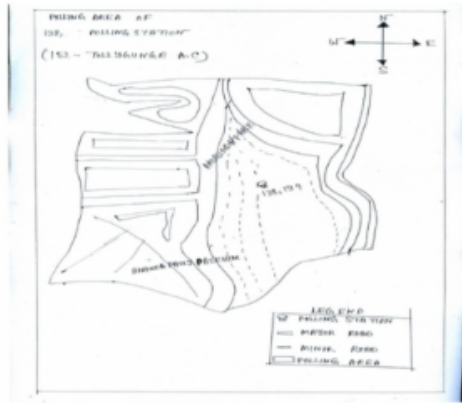

Nazri Naksha