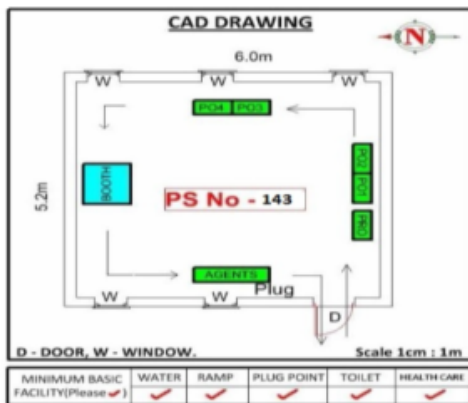

নির্বাচক নিবন্ধন আধিকারিকের স্বাক্ষর

Nazri Naksha

Google Map View

Polling Station Building Front View

Polling Station Front View

Cad View

Key MAP View

বিধানসভা নির্বাচনক্ষেত্রের নং, নাম : 152-টালিগঞ্জ
ভাগ নং, নাম : 1-চাকদহ গভঃ কলোনী, ইয়াং স্টার