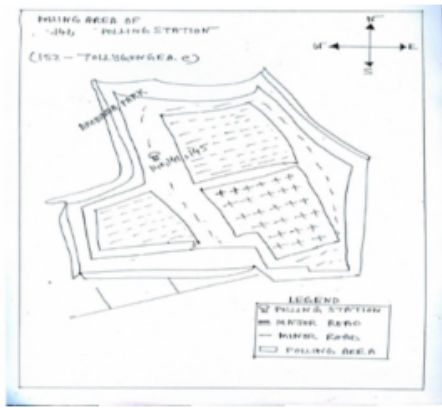

নির্বাচক নিবন্ধন আধিকারিকের স্বাক্ষর

Nazri Naksha

Google Map View

Polling Station Building Front View

Polling Station Front View

Cad View

Key MAP View

বিধানসভা নির্বাচনক্ষেত্রের নং, নাম : 152-টালিগঞ্জ
ভাগ নং, নাম : 1-চাকদহ গভঃ কলোনী, ইয়াং স্টার