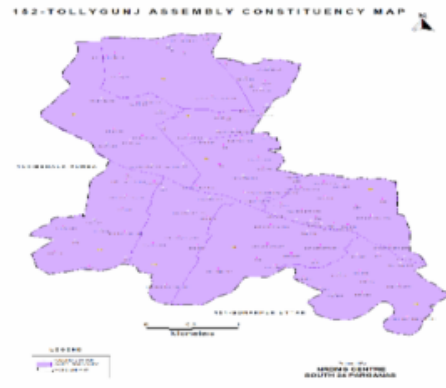

Key MAP View