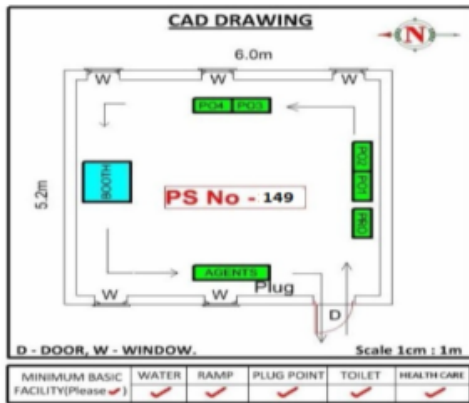

নির্বাচক নিবন্ধন আধিকারিকের স্বাক্ষর

Nazri Naksha

Google Map View

Polling Station Building Front View

Polling Station Front View

Cad View

Key MAP View

1 নাম : রুপু কুন্ডু স্বামীর নাম: তুষিত কুন্ডু বাড়ির নং : 139 বয়স : 68 লিঙ্গ : মহিলা	LMW3488608 ফটো উপলব্ধ	2 নাম : তুষিত কুন্ডু পিতার নাম: তিনকড়ি কুন্ডু বাড়ির নং : 128 বয়স : 78 লিঙ্গ : পুরুষ	LMW3488590 ফটো উপলব্ধ	3 নাম : সোমা কর্মকার স্বামীর নাম: দেবরত কর্মকার বাড়ির নং : ১১৫ বয়স : 45 লিঙ্গ : মহিলা	ZCC2811214 ফটো উপলব্ধ
4 নাম : সুবীর কর্মকার পিতার নাম: সুকান্ত কর্মকার বাড়ির নং : n0023 বয়স : 42 লিঙ্গ : পুরুষ	LMW4902698 ফটো উপলব্ধ	5 নাম : নূপুর কর্মকার স্বামীর নাম: সৌমিত্র কর্মকার বাড়ির নং : 115 বয়স : 40 লিঙ্গ : মহিলা	ZCC2343739 ফটো উপলব্ধ	6 নাম : নূপুর কর্মকার স্বামীর নাম: দেবাশিষ বাড়ির নং : n0024 বয়স : 49 লিঙ্গ : মহিলা	ZCC2907707 ফটো উপলব্ধ
7 নাম : কলিঙ্গ কর্মকার পিতার নাম: বিনোদবিহারী কর্মকার বাড়ির নং : ১১২ বয়স : 83 লিঙ্গ : পুরুষ	ZCC2909505 ফটো উপলব্ধ	8 নাম : দেবানী কর্মকার স্বামীর নাম: শুভাশীষ কর্মকার বাড়ির নং : 112 বয়স : 40 লিঙ্গ : মহিলা	ZCC0488007 ফটো উপলব্ধ	9 নাম : পিয়ালী কর্মকার স্বামীর নাম: মিন্টু কর্মকার বাড়ির নং : 133 বয়স : 40 লিঙ্গ : মহিলা	ZCC2250660 ফটো উপলব্ধ
10 নাম : জয়ন্ত কর্মকার পিতার নাম: গোপাল কর্মকার বাড়ির নং : 133 বয়স : 58 লিঙ্গ : পুরুষ	LMW1954155 ফটো উপলব্ধ	11 নাম : সোমা কর্মকার স্বামীর নাম: দীপঙ্কর কর্মকার বাড়ির নং : 38/1 বয়স : 38 লিঙ্গ : মহিলা	ZCC2343762 ফটো উপলব্ধ	12 নাম : তপন কর্মকার পিতার নাম: গোপালচন্দ্র কর্মকার বাড়ির নং : n0094 বয়স : 66 লিঙ্গ : পুরুষ	WB/18/108/771939 ফটো উপলব্ধ
13 নাম : সঙ্গীতা কর্মকার পিতার নাম: গোসাইলাল কর্মকার বাড়ির নং : n0026 বয়স : 44 লিঙ্গ : মহিলা	LMW2182509 ফটো উপলব্ধ	14 নাম : গোসাই কর্মকার পিতার নাম: প্রফুল্ল কর্মকার বাড়ির নং : n0026 বয়স : 81 লিঙ্গ : পুরুষ	WB/18/108/771193 ফটো উপলব্ধ	15 নাম : সোনা গিরি স্বামীর নাম: শরৎ চন্দ্র গিরি বাড়ির নং : 149 বয়স : 36 লিঙ্গ : মহিলা	RHQ0743815 ফটো উপলব্ধ
16 নাম : সীমা গিরি স্বামীর নাম: চন্দ্র শেখর গিরি বাড়ির নং : 149 বয়স : 44 লিঙ্গ : মহিলা	ZCC2250637 ফটো উপলব্ধ	17 নাম : চন্দ্র শেখর গিরি পিতার নাম: মনীন্দ্র নাথ গিরি বাড়ির নং : 149 বয়স : 52 লিঙ্গ : পুরুষ	ZCC2250934 ফটো উপলব্ধ	18 নাম : সুরত কর্মকার পিতার নাম: পরিতোষ কর্মকার বাড়ির নং : 115 বয়স : 54 লিঙ্গ : পুরুষ	ZCC3251980 ফটো উপলব্ধ
19 নাম : সুজয় কর্মকার পিতার নাম: সুশান্ত কর্মকার বাড়ির নং : n0023 বয়স : 36 লিঙ্গ : পুরুষ	ZCC1081231 ফটো উপলব্ধ	20 নাম : সোমা কর্মকার স্বামীর নাম: সুবীর কর্মকার বাড়ির নং : n0023 বয়স : 33 লিঙ্গ : মহিলা	ZCC2250702 ফটো উপলব্ধ	21 নাম : মঞ্জুর কর্মকার স্বামীর নাম: প্রশান্ত কর্মকার বাড়ির নং : n0022 বয়স : 61 লিঙ্গ : মহিলা	WB/18/108/771159 ফটো উপলব্ধ
22 নাম : সৌমিত্র কর্মকার পিতার নাম: পরিতোষ কর্মকার বাড়ির নং : n0024 বয়স : 51 লিঙ্গ : পুরুষ	ZCC2907343 ফটো উপলব্ধ	23 নাম : দেবাশীষ কর্মকার পিতার নাম: কলিঙ্গ কর্মকার বাড়ির নং : ১১২ বয়স : 55 লিঙ্গ : পুরুষ	ZCC2909596 ফটো উপলব্ধ	24 নাম : সরমা কর্মকার স্বামীর নাম: সতীশ কর্মকার বাড়ির নং : ৩৮/১ বয়স : 73 লিঙ্গ : মহিলা	ZCC2909265 ফটো উপলব্ধ
25 নাম : দিপঙ্কর কর্মকার পিতার নাম: সতীশ কর্মকার বাড়ির নং : ৩৮/১ বয়স : 50 লিঙ্গ : পুরুষ	LMW1961895 ফটো উপলব্ধ	26 নাম : শুভাশীষ কর্মকার পিতার নাম: কলিঙ্গ কর্মকার বাড়ির নং : 112 বয়স : 52 লিঙ্গ : পুরুষ	ZCC2907657 ফটো উপলব্ধ	27 নাম : মনিকা কর্মকার স্বামীর নাম: তপন কর্মকার বাড়ির নং : 38 বয়স : 55 লিঙ্গ : মহিলা	ZCC3097326 ফটো উপলব্ধ
28 নাম : সীমা কর্মকার স্বামীর নাম: সুরত কর্মকার বাড়ির নং : এন000 বয়স : 46 লিঙ্গ : মহিলা	HLG2079820 ফটো উপলব্ধ	29 নাম : অতসী কর্মকার পিতার নাম: তপন কর্মকার বাড়ির নং : 38 বয়স : 24 লিঙ্গ : মহিলা	ZCC3099660 ফটো উপলব্ধ	30 নাম : প্রশান্ত কর্মকার পিতার নাম: বিনোদ কর্মকার বাড়ির নং : n0022 বয়স : 69 লিঙ্গ : পুরুষ	ZCC3091592 ফটো উপলব্ধ