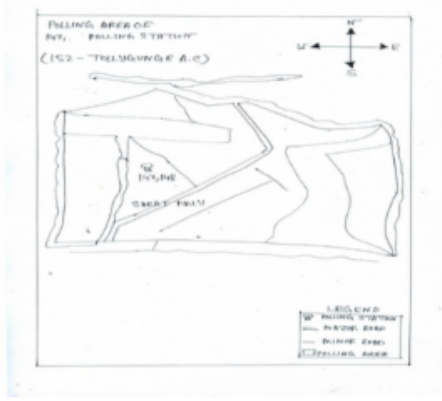

Nazri Naksha