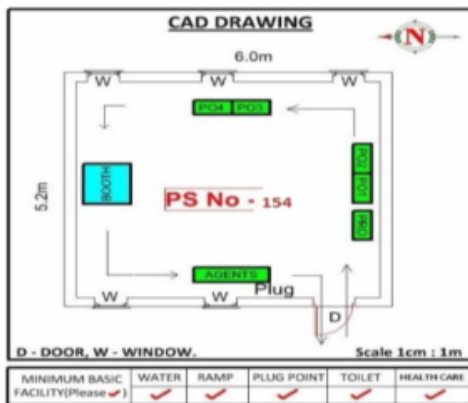

নির্বাচক নিবন্ধন আধিকারিকের স্বাক্ষর

Nazri Naksha

Google Map View

Polling Station Building Front View

Polling Station Front View

Cad View

Key MAP View

1	WB/18/108/777672	নাম : দুলাল অধিকারী পিতার নাম: নিতাই অধিকারী বাড়ির নং : n0189 বয়স : 75 লিঙ্গ : পুরুষ	ফটো উপলব্ধ	2	WB/18/108/777673	নাম : শিবানী অধিকারী স্বামীর নাম: দুলাল অধিকারী বাড়ির নং : n0021 বয়স : 65 লিঙ্গ : মহিলা	ফটো উপলব্ধ	3	WB/18/108/777677	নাম : যমুনা ব্যানার্জী স্বামীর নাম: হৃদয় ব্যানার্জী বাড়ির নং : n0037 বয়স : 73 লিঙ্গ : মহিলা	ফটো উপলব্ধ
4	WB/18/108/777388	নাম : মায়্যা ব্যানার্জী স্বামীর নাম: ননীগোপাল ব্যানার্জী বাড়ির নং : n0039 বয়স : 71 লিঙ্গ : মহিলা	ফটো উপলব্ধ	5	WB/18/108/777163	নাম : শুভম ব্যানার্জী পিতার নাম: ননী ব্যানার্জী বাড়ির নং : n0039 বয়স : 51 লিঙ্গ : পুরুষ	ফটো উপলব্ধ	6	WB/18/108/777134	নাম : মানিক ব্যানার্জী পিতার নাম: হৃদয় ব্যানার্জী বাড়ির নং : n0037 বয়স : 51 লিঙ্গ : পুরুষ	ফটো উপলব্ধ
7	ZZC2903508	নাম : নন্দ ভট্টাচার্য্য স্বামীর নাম: জীতেন্দ্র ভট্টাচার্য্য বাড়ির নং : n0130 বয়স : 74 লিঙ্গ : মহিলা	ফটো উপলব্ধ	8	LMW4289617	নাম : প্রনমিতা বোস স্বামীর নাম: ঋদ্ধি প্রতিম বোস বাড়ির নং : n0011 বয়স : 39 লিঙ্গ : মহিলা	ফটো উপলব্ধ	9	LMW4057717	নাম : প্রদীপ কুমার চক্রবর্তী পিতার নাম: প্রভাত চক্রবর্তী বাড়ির নং : n0011 বয়স : 71 লিঙ্গ : পুরুষ	ফটো উপলব্ধ
10	ZZC2344422	নাম : সঞ্জয়ী চক্রবর্তী পিতার নাম: অনূপ কুমার চক্রবর্তী বাড়ির নং : n0094 বয়স : 30 লিঙ্গ : পুরুষ	ফটো উপলব্ধ	11	LMW2181451	নাম : বানীরানী দাস স্বামীর নাম: শ্যামল দাস বাড়ির নং : n0020 বয়স : 75 লিঙ্গ : মহিলা	ফটো উপলব্ধ	12	ZZC2903516	নাম : অনিতা দাস স্বামীর নাম: মন্টু চন্দ্র দাস বাড়ির নং : n0019 বয়স : 70 লিঙ্গ : মহিলা	ফটো উপলব্ধ
13	WB/18/108/777311	নাম : স্বপন দাস পিতার নাম: রাম দাস বাড়ির নং : n0036 বয়স : 65 লিঙ্গ : পুরুষ	ফটো উপলব্ধ	14	WB/18/108/777075	নাম : প্রতীমা দাস অন্যান্য: কালীপদ দাস বাড়ির নং : n0114 বয়স : 64 লিঙ্গ : মহিলা	ফটো উপলব্ধ	15	WB/18/108/777675	নাম : শ্যামল দাস পিতার নাম: হরিশ চন্দ্র দাস বাড়ির নং : n0239 বয়স : 62 লিঙ্গ : পুরুষ	ফটো উপলব্ধ
16	LMW2136869	নাম : শ্যামল দাস পিতার নাম: গৌরাজ্জ দাস বাড়ির নং : n0019 বয়স : 58 লিঙ্গ : পুরুষ	ফটো উপলব্ধ	17	WB/18/108/777532	নাম : সঞ্জীব দাস পিতার নাম: পরিমল দাস বাড়ির নং : n0047 বয়স : 55 লিঙ্গ : পুরুষ	ফটো উপলব্ধ	18	WB/18/108/777407	নাম : মিঠু দাস স্বামীর নাম: অবিনাশ দাস বাড়ির নং : n0137 বয়স : 52 লিঙ্গ : মহিলা	ফটো উপলব্ধ
19	WB/18/108/777674	নাম : শ্রীমতি উমা দাস স্বামীর নাম: শ্যামল দাস বাড়ির নং : n0238 বয়স : 52 লিঙ্গ : মহিলা	ফটো উপলব্ধ	20	ZZC2903581	নাম : রতন দাস পিতার নাম: জ্ঞান রঞ্জন দাস বাড়ির নং : n0032 বয়স : 51 লিঙ্গ : পুরুষ	ফটো উপলব্ধ	21	LMW2181444	নাম : সূতপা দাশ স্বামীর নাম: পার্থপ্রতীম দাশ বাড়ির নং : n0020 বয়স : 51 লিঙ্গ : মহিলা	ফটো উপলব্ধ
22	WB/18/108/777410	নাম : সোমা দাস পিতার নাম: নরেশচন্দ্র দাস বাড়ির নং : n0027 বয়স : 51 লিঙ্গ : মহিলা	ফটো উপলব্ধ	23	LMW4289674	নাম : সানি দাস পিতার নাম: গৌতম দাস বাড়ির নং : n0040 বয়স : 40 লিঙ্গ : পুরুষ	ফটো উপলব্ধ	24	WB/18/108/777671	নাম : স্বপন ধর পিতার নাম: কিশরী ধর বাড়ির নং : n0025 বয়স : 55 লিঙ্গ : পুরুষ	ফটো উপলব্ধ
25	WB/18/108/777170	নাম : তপন ধর পিতার নাম: কিশরী ধর বাড়ির নং : n0025 বয়স : 53 লিঙ্গ : পুরুষ	ফটো উপলব্ধ	26	WB/18/108/777645	নাম : ঝুমি ধর স্বামীর নাম: পরেশ ধর বাড়ির নং : n0091 বয়স : 53 লিঙ্গ : মহিলা	ফটো উপলব্ধ	27	WB/18/108/777353	নাম : জবা দত্ত স্বামীর নাম: বিজিত দত্ত বাড়ির নং : n0082 বয়স : 87 লিঙ্গ : মহিলা	ফটো উপলব্ধ
28	WB/18/108/777468	নাম : শুভা দত্ত স্বামীর নাম: শিশির কুমার দত্ত বাড়ির নং : n0091 বয়স : 58 লিঙ্গ : মহিলা	ফটো উপলব্ধ	29	WB/18/108/777218	নাম : প্রশান্ত দত্ত পিতার নাম: বিজিত দত্ত বাড়ির নং : n0082 বয়স : 50 লিঙ্গ : পুরুষ	ফটো উপলব্ধ	30	WB/18/108/777553	নাম : তপন গাঙ্গুলী পিতার নাম: হরিদাস গাঙ্গুলী বাড়ির নং : n0068 বয়স : 71 লিঙ্গ : পুরুষ	ফটো উপলব্ধ