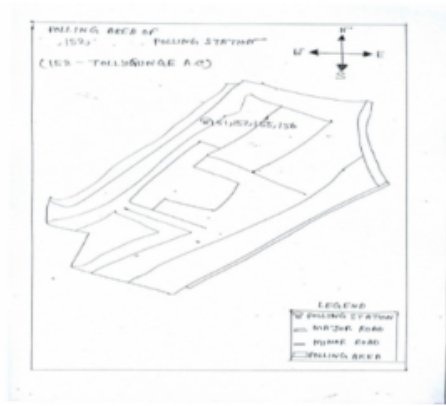

Nazri Naksha