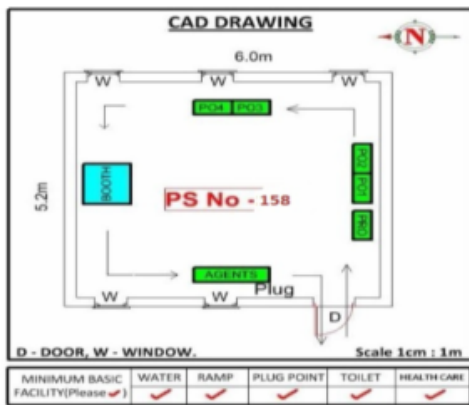

নির্বাচক নিবন্ধন আধিকারিকের স্বাক্ষর

Nazri Naksha

Google Map View

Polling Station Building Front View

Polling Station Front View

Cad View

Key MAP View

বিধানসভা নির্বাচনক্ষেত্রের নং, নাম : 152-টালিগঞ্জ
ভাগ নং, নাম : 1-পিরপুকুর (সাইথ পার্ক)