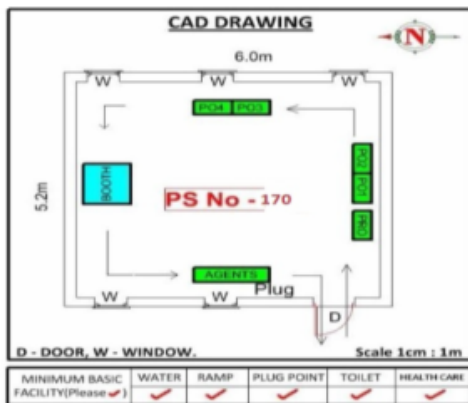

নির্বাচক নিবন্ধন আধিকারিকের স্বাক্ষর

Nazri Naksha

Google Map View

Polling Station Building Front View

Polling Station Front View

Cad View

Key MAP View

1	WB/18/108/786102	নাম : শিবনাথ চক্রবর্তী পিতার নাম: প্রভাসচন্দ্র চক্রবর্তী বাড়ির নং : n0122 বয়স : 70 লিঙ্গ : পুরুষ	ফটো উপলব্ধ	2	WB/18/108/786103	নাম : রত্না চক্রবর্তী স্বামীর নাম: শিবনাথ চক্রবর্তী বাড়ির নং : n0122 বয়স : 65 লিঙ্গ : মহিলা	ফটো উপলব্ধ	3	LMW4767984	নাম : কৌশালী চক্রবর্তী পিতার নাম: শিবনাথ চক্রবর্তী বাড়ির নং : n0122 বয়স : 43 লিঙ্গ : মহিলা	ফটো উপলব্ধ
4	ZZC3228012	নাম : তপনবরণ দাস পিতার নাম: সুধন্য দাস বাড়ির নং : সী15 বয়স : 74 লিঙ্গ : পুরুষ	ফটো উপলব্ধ	5	WB/18/108/786002	নাম : বিমলবরণ দাস পিতার নাম: সুধন্য দাস বাড়ির নং : n0094 বয়স : 72 লিঙ্গ : পুরুষ	ফটো উপলব্ধ	6	WB/18/108/786560	নাম : জয়ন্তী দাস স্বামীর নাম: সমীর দাস বাড়ির নং : n0094 বয়স : 71 লিঙ্গ : মহিলা	ফটো উপলব্ধ
7	WB/18/108/786245	নাম : সমর দাস পিতার নাম: ধীরেন্দ্র দাস বাড়ির নং : n0108 বয়স : 65 লিঙ্গ : পুরুষ	ফটো উপলব্ধ	8	ZZC0568246	নাম : স্বাতী দাস পিতার নাম: শ্যামল দাস বাড়ির নং : n0108 বয়স : 64 লিঙ্গ : মহিলা	ফটো উপলব্ধ	9	WB/18/108/786312	নাম : মধুমিতা দাস পিতার নাম: তপন দাস বাড়ির নং : n0094 বয়স : 64 লিঙ্গ : মহিলা	ফটো উপলব্ধ
10	ZZC3146289	নাম : ইন্দ্রিা দাস স্বামীর নাম: বিমল বরন দাস বাড়ির নং : n0094 বয়স : 62 লিঙ্গ : মহিলা	ফটো উপলব্ধ	11	WB/18/108/786278	নাম : অমর দাস পিতার নাম: ধীরেন্দ্র দাস বাড়ির নং : n0108 বয়স : 58 লিঙ্গ : পুরুষ	ফটো উপলব্ধ	12	LMW2203487	নাম : রিতা দাস পিতার নাম: প্রশান্ত দাস বাড়ির নং : n0090 বয়স : 56 লিঙ্গ : মহিলা	ফটো উপলব্ধ
13	WB/18/108/786559	নাম : অনিতা দাস স্বামীর নাম: তিমির বরণ দাস বাড়ির নং : n0094 বয়স : 54 লিঙ্গ : মহিলা	ফটো উপলব্ধ	14	LMW2142644	নাম : অম্বোদা দাস পিতার নাম: বিমলবরন দাস বাড়ির নং : n0094 বয়স : 43 লিঙ্গ : মহিলা	ফটো উপলব্ধ	15	LMW4903753	নাম : তানিয়া দাস পিতার নাম: তপন বরন দাস বাড়ির নং : n0094 বয়স : 42 লিঙ্গ : মহিলা	ফটো উপলব্ধ
16	ZZC1346519	নাম : শর্মিষ্ঠা দাস পিতার নাম: জীবনানন্দ দাস বাড়ির নং : n0238 বয়স : 41 লিঙ্গ : মহিলা	ফটো উপলব্ধ	17	LMW5009352	নাম : সৌরভ দাস পিতার নাম: জীবনানন্দ দাস বাড়ির নং : n0108 বয়স : 38 লিঙ্গ : পুরুষ	ফটো উপলব্ধ	18	LMW5009493	নাম : অদ্রিজা দাস পিতার নাম: বিমল বরন দাস বাড়ির নং : n0094 বয়স : 37 লিঙ্গ : মহিলা	ফটো উপলব্ধ
19	ZZC2085520	নাম : অর্ক বরন দাস পিতার নাম: তিমির বরন দাস বাড়ির নং : n0434 বয়স : 32 লিঙ্গ : পুরুষ	ফটো উপলব্ধ	20	WB/18/108/786018	নাম : গৌরাঙ্গ ধর পিতার নাম: নিতীশ চন্দ্র ধর বাড়ির নং : n0123 বয়স : 82 লিঙ্গ : পুরুষ	ফটো উপলব্ধ	21	LMW2202596	নাম : কুঞ্চা ধর স্বামীর নাম: গৌরাঙ্গ ধর বাড়ির নং : n0123 বয়স : 66 লিঙ্গ : মহিলা	ফটো উপলব্ধ
22	LMW2198968	নাম : মানিক ধর পিতার নাম: নিতীশ ধর বাড়ির নং : n0123 বয়স : 59 লিঙ্গ : পুরুষ	ফটো উপলব্ধ	23	LMW2198950	নাম : গৌতম ধর পিতার নাম: গৌরাঙ্গ ধর বাড়ির নং : n0123 বয়স : 46 লিঙ্গ : পুরুষ	ফটো উপলব্ধ	24	LMW4293528	নাম : গৌরব ধর পিতার নাম: গৌরাঙ্গ ধর বাড়ির নং : n0123 বয়স : 39 লিঙ্গ : পুরুষ	ফটো উপলব্ধ
25	ZZC1866243	নাম : প্রিয়াঙ্কা ধর স্বামীর নাম: গৌতম ধর বাড়ির নং : n0123 বয়স : 33 লিঙ্গ : মহিলা	ফটো উপলব্ধ	26	LMW2200863	নাম : কাজল দত্ত স্বামীর নাম: অনিলকৃষ্ণ দত্ত বাড়ির নং : n0121 বয়স : 73 লিঙ্গ : মহিলা	ফটো উপলব্ধ	27	WB/18/108/786450	নাম : অসীম কুমার গুহ পিতার নাম: নৃপেন্দ্রনাথ গুহ বাড়ির নং : n0024 বয়স : 68 লিঙ্গ : পুরুষ	ফটো উপলব্ধ
28	WB/18/108/786338	নাম : চয়নিকা গুহ স্বামীর নাম: মানস গুহ বাড়ির নং : n0096 বয়স : 63 লিঙ্গ : মহিলা	ফটো উপলব্ধ	29	ZZC2085512	নাম : অভিষেক গুহ পিতার নাম: অসীম কুমার গুহ বাড়ির নং : n0433 বয়স : 31 লিঙ্গ : পুরুষ	ফটো উপলব্ধ	30	WB/18/108/786429	নাম : জয়ন্ত কর্মকার পিতার নাম: রাজেশ্বর কর্মকার বাড়ির নং : n0066 বয়স : 49 লিঙ্গ : পুরুষ	ফটো উপলব্ধ