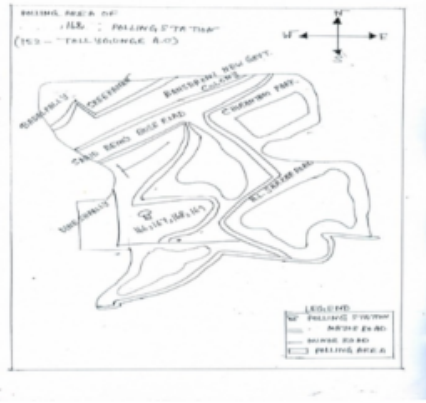

Nazri Naksha