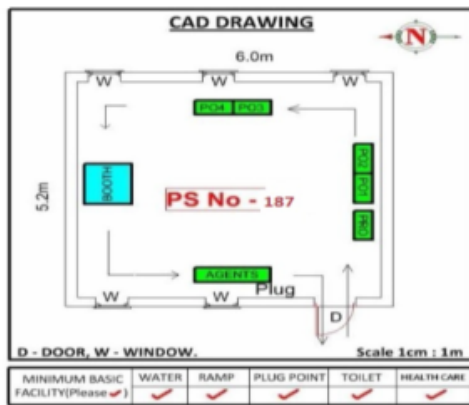

নির্বাচক নিবন্ধন আধিকারিকের স্বাক্ষর

Nazri Naksha

Google Map View

Polling Station Building Front View

Polling Station Front View

Cad View

Key MAP View

বিধানসভা নির্বাচনক্ষেত্রের নং, নাম : 152-টালিগঞ্জ
ভাগ নং, নাম : 1-পল্লীশ্রী কলোনী (চাঁদ মহম্মদ রোড) গ্রে নং-৫৬ থেকে ৬৯