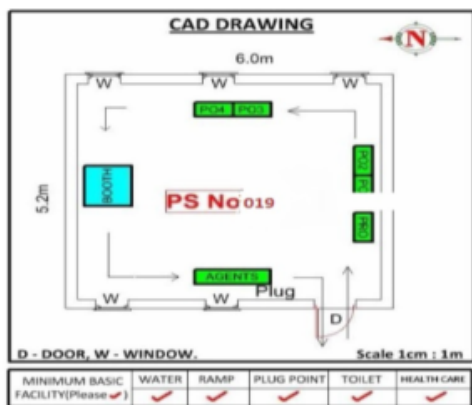

নির্বাচক নিবন্ধন আধিকারিকের স্বাক্ষর

Nazri Naksha

Google Map View

Polling Station Building Front View

Polling Station Front View

Cad View

Key MAP View

1 নাম : স্বপ্না দত্ত স্বামীর নাম: তপন দত্ত বাড়ির নং : n0064 বয়স : 50 লিঙ্গ : মহিলা	ZZC1257658 ফটো উপলব্ধ	2 নাম : সবিতা মহান্তি স্বামীর নাম: সন্তোষ মহান্তি বাড়ির নং : n0447 বয়স : 60 লিঙ্গ : মহিলা	ZZC2723153 ফটো উপলব্ধ	3 নাম : সঞ্চারী মজুমদার পিতার নাম: কান্তি রঞ্জন মজুমদার বাড়ির নং : n0301 বয়স : 36 লিঙ্গ : মহিলা	ZZC0046201 ফটো উপলব্ধ
4 নাম : আয়ুষ ভৌমিক পিতার নাম: মদুল ভৌমিক বাড়ির নং : 00 বয়স : 32 লিঙ্গ : পুরুষ	ZZC2946390 ফটো উপলব্ধ	5 নাম : বাবলু দাস পিতার নাম: ক্ষেত্রমোহন দাস বাড়ির নং : 1/1 বয়স : 72 লিঙ্গ : পুরুষ	LFB0438077 ফটো উপলব্ধ	6 নাম : লক্ষ্মী দাস স্বামীর নাম: বাবলু দাস বাড়ির নং : 1/1 বয়স : 68 লিঙ্গ : মহিলা	LFB0438085 ফটো উপলব্ধ
7 নাম : লক্ষ্মী দাস স্বামীর নাম: বিসু দাস বাড়ির নং : 1/1 বয়স : 57 লিঙ্গ : মহিলা	LFB0438143 ফটো উপলব্ধ	8 নাম : সোমা দাস স্বামীর নাম: খোকন দাস বাড়ির নং : 1/1 বয়স : 55 লিঙ্গ : মহিলা	LFB0438127 ফটো উপলব্ধ	9 নাম : অজয় দাস পিতার নাম: বাবলু দাস বাড়ির নং : 1/1 বয়স : 50 লিঙ্গ : পুরুষ	WB/23/150/294077 ফটো উপলব্ধ
10 নাম : বিজয় দাস পিতার নাম: বাবলু দাস বাড়ির নং : ১/১ বয়স : 50 লিঙ্গ : পুরুষ	ZZC2921187 ফটো উপলব্ধ	11 নাম : শর্মিষ্ঠা দাস পিতার নাম: বিণ্ডু দাস বাড়ির নং : 1/1 বয়স : 32 লিঙ্গ : মহিলা	ZZC2211415 ফটো উপলব্ধ	12 নাম : পিয়ালী দাস পিতার নাম: খোকন দাস বাড়ির নং : 1/1 বয়স : 32 লিঙ্গ : মহিলা	ZZC2211407 ফটো উপলব্ধ
13 নাম : শোভন দাস পিতার নাম: খোকন দাস বাড়ির নং : ১/১ বয়স : 25 লিঙ্গ : পুরুষ	ZZC2778116 ফটো উপলব্ধ	14 নাম : বাদল ভৌমিক পিতার নাম: নিবারন চন্দ্র ভৌমিক বাড়ির নং : 1/1A বয়স : 62 লিঙ্গ : পুরুষ	WB/23/150/294122 ফটো উপলব্ধ	15 নাম : অঞ্জনা ভৌমিক স্বামীর নাম: বাদল ভৌমিক বাড়ির নং : 1/1A বয়স : 50 লিঙ্গ : মহিলা	LFB3580933 ফটো উপলব্ধ
16 নাম : স্বপ্না ভৌমিক স্বামীর নাম: বাবলু ভৌমিক বাড়ির নং : 1/1A বয়স : 50 লিঙ্গ : মহিলা	LFB3580925 ফটো উপলব্ধ	17 নাম : সুমিতা ভৌমিক স্বামীর নাম: মনোজ ভৌমিক বাড়ির নং : 1/1A বয়স : 43 লিঙ্গ : মহিলা	ZZC1474162 ফটো উপলব্ধ	18 নাম : সঞ্জয় ভৌমিক স্বামীর নাম: স্বপ্না ভৌমিক বাড়ির নং : 1/1এ বয়স : 31 লিঙ্গ : পুরুষ	ZZC3224714 ফটো উপলব্ধ
19 নাম : পূজা ভৌমিক পিতার নাম: বাদল ভৌমিক বাড়ির নং : 1/1A বয়স : 31 লিঙ্গ : মহিলা	ZZC2428241 ফটো উপলব্ধ	20 নাম : গীতা ঘোষাল স্বামীর নাম: শক্ত নাথ ঘোষাল বাড়ির নং : 1/1B বয়স : 66 লিঙ্গ : মহিলা	LFB0438697 ফটো উপলব্ধ	21 নাম : সোমনাথ ঘোষাল পিতার নাম: শক্ত নাথ ঘোষাল বাড়ির নং : 1/1B বয়স : 42 লিঙ্গ : পুরুষ	LFB3382777 ফটো উপলব্ধ
22 নাম : শক্ত নাথ ঘোষাল পিতার নাম: মধু সূদন ঘোষাল বাড়ির নং : 1/1বি বয়স : 71 লিঙ্গ : পুরুষ	LFB0438663 ফটো উপলব্ধ	23 নাম : বকুল ঘোষাল পিতার নাম: মধুসূদন ঘোষাল বাড়ির নং : 1/1B বয়স : 56 লিঙ্গ : মহিলা	LFB0438689 ফটো উপলব্ধ	24 নাম : শুক্লা ঘোষাল স্বামীর নাম: সোমনাথ ঘোষাল বাড়ির নং : ১/১বি বয়স : 29 লিঙ্গ : মহিলা	IDR1367176 ফটো উপলব্ধ
25 নাম : বাসনা রায় স্বামীর নাম: শিশির রায় বাড়ির নং : 1/1D বয়স : 71 লিঙ্গ : মহিলা	LFB0438770 ফটো উপলব্ধ	26 নাম : আইভি রায় পিতার নাম: শিশির কুমার রায় বাড়ির নং : 1/1D বয়স : 49 লিঙ্গ : মহিলা	LFB3186715 ফটো উপলব্ধ	27 নাম : শিশির কুমার রায় পিতার নাম: যোগেন্দ্র নাথ রায় বাড়ির নং : 1/1D বয়স : 74 লিঙ্গ : পুরুষ	LFB0438762 ফটো উপলব্ধ
28 নাম : শুভঙ্কর রায় পিতার নাম: শিশির কুমার রায় বাড়ির নং : 1/1D বয়স : 40 লিঙ্গ : পুরুষ	LFB3581022 ফটো উপলব্ধ	29 নাম : তনুশ্রী রায় স্বামীর নাম: শুভঙ্কর রায় বাড়ির নং : ১/১ডি বয়স : 35 লিঙ্গ : মহিলা	TYK1437532 ফটো উপলব্ধ	30 নাম : রমা সেনগুপ্ত স্বামীর নাম: অরুণ সেনগুপ্ত বাড়ির নং : 1/1E বয়স : 71 লিঙ্গ : মহিলা	LFB0438796 ফটো উপলব্ধ