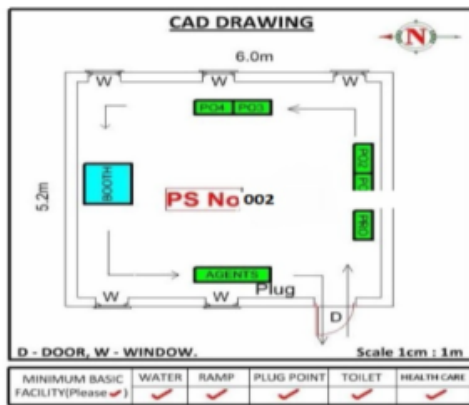

নির্বাচক নিবন্ধন আধিকারিকের স্বাক্ষর

Nazri Naksha

Google Map View

Polling Station Building Front View

Polling Station Front View

Cad View

Key MAP View

বিধানসভা নির্বাচনক্ষেত্রের নং, নাম : 152-টালিগঞ্জ
ভাগ নং, নাম : 1-খ্রীন্দ আনোয়ার শাহ প্রেমীসেস নং.137 থেকে 207(বিজোড় সংখ্যা)