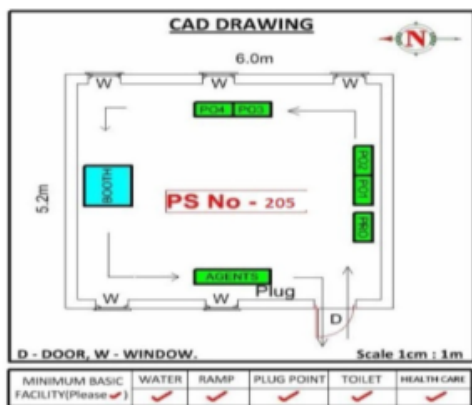

নির্বাচক নিবন্ধন আধিকারিকের স্বাক্ষর

Nazri Naksha

Google Map View

Polling Station Building Front View

Polling Station Front View

Cad View

Key MAP View

বিধানসভা নির্বাচনকেন্দ্রের নং, নাম : 152-টালিগঞ্জ  
ভাগ নং, নাম : 1-নেতাজী সুভাষ চন্দ্র বোস রোড (প্রেমি নং-১৬৩/১ থেকে ১৮৭)