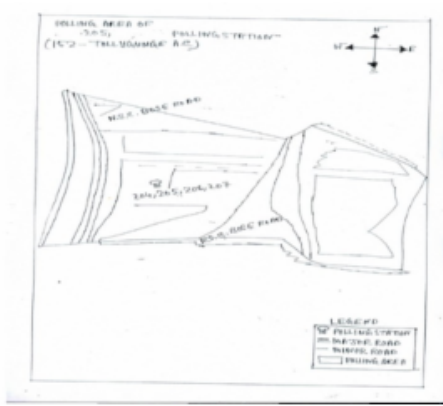

নির্বাচক নিবন্ধন আধিকারিকের স্বাক্ষর

Nazri Naksha

Google Map View

Polling Station Building Front View

Polling Station Front View

Cad View

Key MAP View

1 নাম : ঋতু হাজরা চৌধুরী স্বামীর নাম: রাজু চৌধুরী বাড়ির নং : n0235 বয়স : 38 লিঙ্গ : মহিলা	BYB2325116 ফটো উপলব্ধ	2 নাম : কুম্পা সামন্ত পিতার নাম: বিদ্যাধর সামন্ত বাড়ির নং : n0129 বয়স : 50 লিঙ্গ : মহিলা	ZZC1364611 ফটো উপলব্ধ	3 নাম : অনিবার্ন সেনগুপ্ত পিতার নাম: অনিন্দ্য সেনগুপ্ত বাড়ির নং : n0038 বয়স : 38 লিঙ্গ : পুরুষ	ZZC0657502 ফটো উপলব্ধ
4 নাম : সোহম ব্যানার্জী পিতার নাম: নরেন্দ্র নাথ ব্যানার্জী বাড়ির নং : 1-8 বয়স : 28 লিঙ্গ : পুরুষ	ZZC2945905 ফটো উপলব্ধ	5 নাম : চৈতন্য গোস্বামী অন্যান্য: মিনতী গোস্বামী বাড়ির নং : 3B বয়স : 75 লিঙ্গ : পুরুষ	LFB4274916 ফটো উপলব্ধ	6 নাম : মুনমুন গোস্বামী মায়ের নাম: মিনতী গোস্বামী বাড়ির নং : 3B বয়স : 44 লিঙ্গ : মহিলা	ZZC2762631 ফটো উপলব্ধ
7 নাম : পার্থ প্রতীম রায় চৌধুরী পিতার নাম: প্রসেনজিৎ রায় চৌধুরী বাড়ির নং : 4/208/1 বয়স : 32 লিঙ্গ : পুরুষ	ZZC1870633 ফটো উপলব্ধ	8 নাম : ব্রততী রায়চৌধুরী স্বামীর নাম: দীপঙ্কর রায়চৌধুরী বাড়ির নং : ৬/2,222এ বয়স : 54 লিঙ্গ : মহিলা	LFB0801506 ফটো উপলব্ধ	9 নাম : কৃষ্ণ চন্দ্র নায়ক পিতার নাম: গোবিন্দ নায়ক বাড়ির নং : 9 বয়স : 83 লিঙ্গ : পুরুষ	LFB4096020 ফটো উপলব্ধ
10 নাম : শীমন্তী সিনহা পিতার নাম: সঞ্জয় কুমার সিনহা বাড়ির নং : 15H বয়স : 46 লিঙ্গ : মহিলা	LFB1029065 ফটো উপলব্ধ	11 নাম : রেনুকা রায় স্বামীর নাম: সুরিন্দর রায় বাড়ির নং : 16 বয়স : 45 লিঙ্গ : মহিলা	ZZC2654010 ফটো উপলব্ধ	12 নাম : সুরেন্দর রায় পিতার নাম: রামসিং রায় বাড়ির নং : 16 Khanpur বয়স : 53 লিঙ্গ : পুরুষ	LFB0801803 ফটো উপলব্ধ
13 নাম : দিব্যেন্দ্রশেখর সেন পিতার নাম: উৎপল সেন বাড়ির নং : 29/1 বয়স : 64 লিঙ্গ : পুরুষ	LFB0801845 ফটো উপলব্ধ	14 নাম : লোপিতা সেন স্বামীর নাম: দিব্যেন্দ্র সেন বাড়ির নং : 29/1 বয়স : 61 লিঙ্গ : মহিলা	LFB0801860 ফটো উপলব্ধ	15 নাম : কৃষ্ণেন্দ্র সেন পিতার নাম: উৎপল সেন বাড়ির নং : 29/1 বয়স : 58 লিঙ্গ : পুরুষ	LFB0801852 ফটো উপলব্ধ
16 নাম : ইরানী সেন স্বামীর নাম: মুনাল সেন বাড়ির নং : 29/1A বয়স : 82 লিঙ্গ : মহিলা	LFB0250555 ফটো উপলব্ধ	17 নাম : গীতা চ্যাটার্জী স্বামীর নাম: আশীষ কুমার চ্যাটার্জী বাড়ির নং : 29/4 বয়স : 80 লিঙ্গ : মহিলা	WB/22/156/045050 ফটো উপলব্ধ	18 নাম : অসীম কুমার চ্যাটার্জী পিতার নাম: গৌরী চ্যাটার্জী বাড়ির নং : 29/4 বয়স : 75 লিঙ্গ : পুরুষ	WB/23/150/525324 ফটো উপলব্ধ
19 নাম : রঞ্জন কুমার সাহু পিতার নাম: বিশ্বনাথ সাহু বাড়ির নং : 29/4 বয়স : 37 লিঙ্গ : পুরুষ	ZZC2742179 ফটো উপলব্ধ	20 নাম : সুরজিত দাসগুপ্ত পিতার নাম: অজিত চন্দ্র দাসগুপ্ত বাড়ির নং : 29/7/2B বয়স : 74 লিঙ্গ : পুরুষ	WB/23/150/525340 ফটো উপলব্ধ	21 নাম : আলপনা দাসগুপ্ত স্বামীর নাম: সুরজিত দাসগুপ্ত বাড়ির নং : 29/7/2B বয়স : 67 লিঙ্গ : মহিলা	WB/23/150/525341 ফটো উপলব্ধ
22 নাম : লাভিনিয়া দাসগুপ্তা পিতার নাম: সুরজিৎ দাসগুপ্তা বাড়ির নং : 29/7/2B বয়স : 39 লিঙ্গ : মহিলা	ZZC1364751 ফটো উপলব্ধ	23 নাম : সৌম্যজিৎ দাসগুপ্ত পিতার নাম: সুরজিৎ দাসগুপ্ত বাড়ির নং : 29/7/2B বয়স : 35 লিঙ্গ : পুরুষ	ZZC1364652 ফটো উপলব্ধ	24 নাম : বিষ্ণুপদ গাঙ্গুলী পিতার নাম: গঙ্গা প্রসাদ গাঙ্গুলী বাড়ির নং : 29/8 বয়স : 86 লিঙ্গ : পুরুষ	SCG1721513 ফটো উপলব্ধ
25 নাম : মনিকা গাঙ্গুলী স্বামীর নাম: বিষ্ণুপদ গাঙ্গুলী বাড়ির নং : 29/8 বয়স : 79 লিঙ্গ : মহিলা	SCG1721489 ফটো উপলব্ধ	26 নাম : স্বরূপ গাঙ্গুলী পিতার নাম: বিষ্ণুপদ গাঙ্গুলী বাড়ির নং : 29/8 বয়স : 52 লিঙ্গ : পুরুষ	SCG1721521 ফটো উপলব্ধ	27 নাম : কীর্তিকা গাঙ্গুলী পিতার নাম: স্বরূপ গাঙ্গুলী বাড়ির নং : 29/8 বয়স : 43 লিঙ্গ : মহিলা	ZZC2495844 ফটো উপলব্ধ
28 নাম : শান্তনু কাপুর পিতার নাম: প্রকাশ কাপুর বাড়ির নং : 29/8/2 এফ এল ই এন বয়স : 73 লিঙ্গ : পুরুষ	LFB0802116 ফটো উপলব্ধ	29 নাম : শ্রাবন্তী মজুমদার পিতার নাম: বিমল মজুমদার বাড়ির নং : 29/9 বয়স : 50 লিঙ্গ : মহিলা	ZZC2190973 ফটো উপলব্ধ	30 নাম : দীপ্তিমান চ্যাটার্জী পিতার নাম: দেবশিষ চ্যাটার্জী বাড়ির নং : 29/10 বয়স : 36 লিঙ্গ : পুরুষ	LFB4280293 ফটো উপলব্ধ