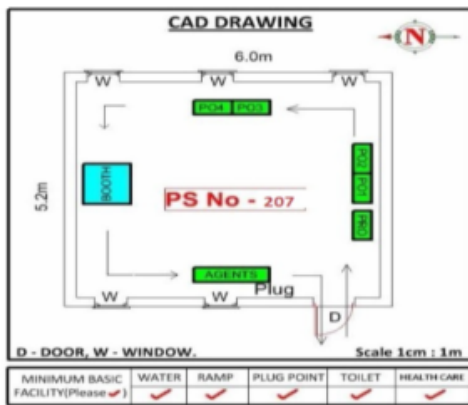

নির্বাচক নিবন্ধন আধিকারিকের স্বাক্ষর

Nazri Naksha

Google Map View

Polling Station Building Front View

Polling Station Front View

Cad View

Key MAP View

1 নাম : ঋতু হাজরা চৌধুরী স্বামীর নাম: রাজু চৌধুরী বাড়ির নং : n0235 বয়স : 38 লিঙ্গ : মহিলা	BYB2325116 ফটো উপলব্ধ	2 নাম : কুম্পা সামন্ত পিতার নাম: বিদ্যাধর সামন্ত বাড়ির নং : n0129 বয়স : 50 লিঙ্গ : মহিলা	ZZC1364611 ফটো উপলব্ধ	3 নাম : অনিবার্ন সেনগুপ্ত পিতার নাম: অনিন্দ্য সেনগুপ্ত বাড়ির নং : n0038 বয়স : 38 লিঙ্গ : পুরুষ	ZZC0657502 ফটো উপলব্ধ
4 নাম : সোহম ব্যানার্জী পিতার নাম: নরেন্দ্র নাথ ব্যানার্জী বাড়ির নং : 1-8 বয়স : 28 লিঙ্গ : পুরুষ	ZZC2945905 ফটো উপলব্ধ	5 নাম : চৈতন্য গোস্বামী অন্যান্য: মিনতী গোস্বামী বাড়ির নং : 3B বয়স : 75 লিঙ্গ : পুরুষ	LFB4274916 ফটো উপলব্ধ	6 নাম : মুনমুন গোস্বামী মায়ের নাম: মিনতী গোস্বামী বাড়ির নং : 3B বয়স : 44 লিঙ্গ : মহিলা	ZZC2762631 ফটো উপলব্ধ
7 নাম : পার্থ প্রতীম রায় চৌধুরী পিতার নাম: প্রসেনজিৎ রায় চৌধুরী বাড়ির নং : 4/208/1 বয়স : 32 লিঙ্গ : পুরুষ	ZZC1870633 ফটো উপলব্ধ	8 নাম : ব্রততী রায়চৌধুরী স্বামীর নাম: দীপঙ্কর রায়চৌধুরী বাড়ির নং : ৬/2,222এ বয়স : 54 লিঙ্গ : মহিলা	LFB0801506 ফটো উপলব্ধ	9 নাম : কৃষ্ণ চন্দ্র নায়ক পিতার নাম: গোবিন্দ নায়ক বাড়ির নং : 9 বয়স : 83 লিঙ্গ : পুরুষ	LFB4096020 ফটো উপলব্ধ
10 নাম : শীমন্তী সিনহা পিতার নাম: সঞ্জয় কুমার সিনহা বাড়ির নং : 15H বয়স : 46 লিঙ্গ : মহিলা	LFB1029065 ফটো উপলব্ধ	11 নাম : রেনুকা রায় স্বামীর নাম: সুরিন্দর রায় বাড়ির নং : 16 বয়স : 45 লিঙ্গ : মহিলা	ZZC2654010 ফটো উপলব্ধ	12 নাম : সুরেন্দর রায় পিতার নাম: রামসিং রায় বাড়ির নং : 16 Khanpur বয়স : 53 লিঙ্গ : পুরুষ	LFB0801803 ফটো উপলব্ধ
13 নাম : দিব্যেন্দ্রশেখর সেন পিতার নাম: উৎপল সেন বাড়ির নং : 29/1 বয়স : 64 লিঙ্গ : পুরুষ	LFB0801845 ফটো উপলব্ধ	14 নাম : লোপিতা সেন স্বামীর নাম: দিব্যেন্দ্র সেন বাড়ির নং : 29/1 বয়স : 61 লিঙ্গ : মহিলা	LFB0801860 ফটো উপলব্ধ	15 নাম : কৃষ্ণেন্দ্র সেন পিতার নাম: উৎপল সেন বাড়ির নং : 29/1 বয়স : 58 লিঙ্গ : পুরুষ	LFB0801852 ফটো উপলব্ধ
16 নাম : ইরানী সেন স্বামীর নাম: মুনাল সেন বাড়ির নং : 29/1A বয়স : 82 লিঙ্গ : মহিলা	LFB0250555 ফটো উপলব্ধ	17 নাম : গীতা চ্যাটার্জী স্বামীর নাম: আশীষ কুমার চ্যাটার্জী বাড়ির নং : 29/4 বয়স : 80 লিঙ্গ : মহিলা	WB/22/156/045050 ফটো উপলব্ধ	18 নাম : অসীম কুমার চ্যাটার্জী পিতার নাম: গৌরী চ্যাটার্জী বাড়ির নং : 29/4 বয়স : 75 লিঙ্গ : পুরুষ	WB/23/150/525324 ফটো উপলব্ধ
19 নাম : রঞ্জন কুমার সাহু পিতার নাম: বিশ্বনাথ সাহু বাড়ির নং : 29/4 বয়স : 37 লিঙ্গ : পুরুষ	ZZC2742179 ফটো উপলব্ধ	20 নাম : সুরজিত দাসগুপ্ত পিতার নাম: অজিত চন্দ্র দাসগুপ্ত বাড়ির নং : 29/7/2B বয়স : 74 লিঙ্গ : পুরুষ	WB/23/150/525340 ফটো উপলব্ধ	21 নাম : আলপনা দাসগুপ্ত স্বামীর নাম: সুরজিত দাসগুপ্ত বাড়ির নং : 29/7/2B বয়স : 67 লিঙ্গ : মহিলা	WB/23/150/525341 ফটো উপলব্ধ
22 নাম : লাভিনিয়া দাসগুপ্তা পিতার নাম: সুরজিৎ দাসগুপ্তা বাড়ির নং : 29/7/2B বয়স : 39 লিঙ্গ : মহিলা	ZZC1364751 ফটো উপলব্ধ	23 নাম : সৌম্যজিৎ দাসগুপ্ত পিতার নাম: সুরজিৎ দাসগুপ্ত বাড়ির নং : 29/7/2B বয়স : 35 লিঙ্গ : পুরুষ	ZZC1364652 ফটো উপলব্ধ	24 নাম : বিষ্ণুপদ গাঙ্গুলী পিতার নাম: গঙ্গা প্রসাদ গাঙ্গুলী বাড়ির নং : 29/8 বয়স : 86 লিঙ্গ : পুরুষ	SCG1721513 ফটো উপলব্ধ
25 নাম : মনিকা গাঙ্গুলী স্বামীর নাম: বিষ্ণুপদ গাঙ্গুলী বাড়ির নং : 29/8 বয়স : 79 লিঙ্গ : মহিলা	SCG1721489 ফটো উপলব্ধ	26 নাম : স্বরূপ গাঙ্গুলী পিতার নাম: বিষ্ণুপদ গাঙ্গুলী বাড়ির নং : 29/8 বয়স : 52 লিঙ্গ : পুরুষ	SCG1721521 ফটো উপলব্ধ	27 নাম : কীর্তিকা গাঙ্গুলী পিতার নাম: স্বরূপ গাঙ্গুলী বাড়ির নং : 29/8 বয়স : 43 লিঙ্গ : মহিলা	ZZC2495844 ফটো উপলব্ধ
28 নাম : শান্তনু কাপুর পিতার নাম: প্রকাশ কাপুর বাড়ির নং : 29/8/2 এফ এল ই এন বয়স : 73 লিঙ্গ : পুরুষ	LFB0802116 ফটো উপলব্ধ	29 নাম : শ্রাবন্তী মজুমদার পিতার নাম: বিমল মজুমদার বাড়ির নং : 29/9 বয়স : 50 লিঙ্গ : মহিলা	ZZC2190973 ফটো উপলব্ধ	30 নাম : দীপ্তিমান চ্যাটার্জী পিতার নাম: দেবশিষ চ্যাটার্জী বাড়ির নং : 29/10 বয়স : 36 লিঙ্গ : পুরুষ	LFB4280293 ফটো উপলব্ধ