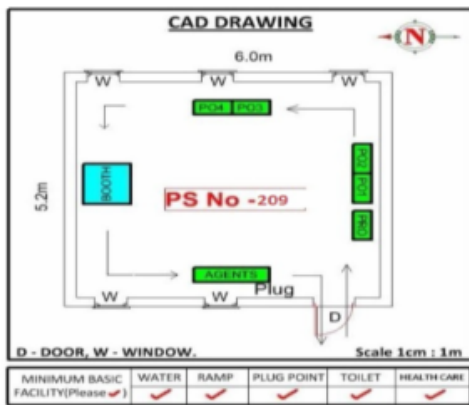

নির্বাচক নিবন্ধন আধিকারিকের স্বাক্ষর

Nazri Naksha

Google Map View

Polling Station Building Front View

Polling Station Front View

Cad View

Key MAP View

1	ZZC2489037	নাম : অনূপ কুমার দাস পিতার নাম: নবোগোপাল দাস বাড়ির নং : ১এ, ২৬২এ বয়স : 61 লিঙ্গ : পুরুষ	ফটো উপলব্ধ	2	ZZC3272721	নাম : প্রিয়াস্মিতা দাস পিতার নাম: অনূপ কুমার দাস বাড়ির নং : 1এ বয়স : 20 লিঙ্গ : মহিলা	ফটো উপলব্ধ	3	ZZC2489268	নাম : সোমা দাস স্বামীর নাম: অনূপ দাস বাড়ির নং : ১এ, ২৬২এ বয়স : 46 লিঙ্গ : মহিলা	ফটো উপলব্ধ
4	FZM1226265	নাম : কানুপ্রিয়া বাজাজ পিতার নাম: গোপাল কুমার বাজাজ বাড়ির নং : 174/14A/1 বয়স : 46 লিঙ্গ : মহিলা	ফটো উপলব্ধ	5	WB/22/157/372377	নাম : নবীন সোনখালিয়া পিতার নাম: কেশরদেও সোনখালিয়া বাড়ির নং : 174/14A/1 বয়স : 56 লিঙ্গ : পুরুষ	ফটো উপলব্ধ	6	JNV2353506	নাম : শ্বেতা সোনখালিয়া স্বামীর নাম: নবীন সোনখালিয়া বাড়ির নং : 174/14A/1 বয়স : 51 লিঙ্গ : মহিলা	ফটো উপলব্ধ
7	ZZC2777043	নাম : বিধিকা সোনখালিয়া মায়ের নাম: শ্বেতা সোনখালিয়া বাড়ির নং : 174/14A/1 বয়স : 26 লিঙ্গ : মহিলা	ফটো উপলব্ধ	8	ZZC3141058	নাম : বেদান্ত সোনখালিয়া পিতার নাম: নবীন সোনখালিয়া বাড়ির নং : 174/14এ/1 বয়স : 23 লিঙ্গ : পুরুষ	ফটো উপলব্ধ	9	LFB4157707	নাম : প্রান্তি দাস শর্মা পিতার নাম: রতনেশ্বর দাস শর্মা বাড়ির নং : ১৭৪/২৮ বি বয়স : 39 লিঙ্গ : মহিলা	ফটো উপলব্ধ
10	LFB3842531	নাম : বেলা ব্যানার্জী স্বামীর নাম: কালিদাস ব্যানার্জী বাড়ির নং : 225 বয়স : 90 লিঙ্গ : মহিলা	ফটো উপলব্ধ	11	WB/23/151/372309	নাম : বাসব মুখার্জী পিতার নাম: বিপীন কৃষ্ণ মুখার্জী বাড়ির নং : 225 বয়স : 69 লিঙ্গ : পুরুষ	ফটো উপলব্ধ	12	LFB3395803	নাম : অধ্বেষা মুখার্জী পিতার নাম: বাসব মুখার্জী বাড়ির নং : 225 বয়স : 42 লিঙ্গ : মহিলা	ফটো উপলব্ধ
13	ZZC2837813	নাম : নন্দিনী মৈত্র পিতার নাম: অনিমেষ মৈত্র বাড়ির নং : 225এ বয়স : 26 লিঙ্গ : মহিলা	ফটো উপলব্ধ	14	ZZC2862597	নাম : সিদ্ধার্থ চক্রবর্তী পিতার নাম: সুরত চক্রবর্তী বাড়ির নং : 230 বয়স : 40 লিঙ্গ : পুরুষ	ফটো উপলব্ধ	15	GZG0593129	নাম : রিচা গুপ্তা স্বামীর নাম: সন্তোষ কুমার সিং বাড়ির নং : 236 বয়স : 49 লিঙ্গ : মহিলা	ফটো উপলব্ধ
16	ZZC2781276	নাম : রুচিতা রাও কাওলে পিতার নাম: এন রাধাকৃষ্ণান রাও বাড়ির নং : 236 বয়স : 28 লিঙ্গ : মহিলা	ফটো উপলব্ধ	17	ZZC1870898	নাম : সোনালী খান্না স্বামীর নাম: রাজেশ খান্না বাড়ির নং : 236 বয়স : 66 লিঙ্গ : মহিলা	ফটো উপলব্ধ	18	ZZC1870799	নাম : রাজেশ খান্না পিতার নাম: এস কে খান্না বাড়ির নং : 236 বয়স : 59 লিঙ্গ : পুরুষ	ফটো উপলব্ধ
19	ZZC2094001	নাম : হর্ষ খান্না পিতার নাম: রাজেশ খান্না বাড়ির নং : 236 বয়স : 31 লিঙ্গ : পুরুষ	ফটো উপলব্ধ	20	LMW4783643	নাম : এন. রাধাকৃষ্ণন রাও পিতার নাম: নীলকান্ত রাও বাড়ির নং : 236 বয়স : 62 লিঙ্গ : পুরুষ	ফটো উপলব্ধ	21	LMW4783635	নাম : রজনী রাও স্বামীর নাম: এন. রাধাকৃষ্ণান রাও বাড়ির নং : 236 বয়স : 53 লিঙ্গ : মহিলা	ফটো উপলব্ধ
22	LXQ0312108	নাম : শুভাশিষ রঙ্গ পিতার নাম: বিকশ রঙ্গ বাড়ির নং : 236 বয়স : 49 লিঙ্গ : পুরুষ	ফটো উপলব্ধ	23	LXQ2074615	নাম : জয়শ্রী রায় স্বামীর নাম: সুভাশিষ রায় বাড়ির নং : 236 বয়স : 43 লিঙ্গ : মহিলা	ফটো উপলব্ধ	24	GZG0592576	নাম : সন্তোষ কুমার সিং পিতার নাম: কৃষ্ণ মুরারী সিং বাড়ির নং : 236 বয়স : 50 লিঙ্গ : পুরুষ	ফটো উপলব্ধ
25	ZZC2947539	নাম : শ্বেতা বোস স্বামীর নাম: জয়ন্ত বোস বাড়ির নং : 254/1 বয়স : 77 লিঙ্গ : মহিলা	ফটো উপলব্ধ	26	ZZC1870948	নাম : বনলতা কোলে স্বামীর নাম: লালমোহন কোলে বাড়ির নং : 254/1 বয়স : 81 লিঙ্গ : মহিলা	ফটো উপলব্ধ	27	ZZC1870708	নাম : অভিজিৎ কোলে পিতার নাম: লালমোহন কোলে বাড়ির নং : 254/1 বয়স : 57 লিঙ্গ : পুরুষ	ফটো উপলব্ধ
28	ZZC1870690	নাম : মিতা কোলে স্বামীর নাম: অভিজিৎ কোলে বাড়ির নং : 254/1 বয়স : 53 লিঙ্গ : মহিলা	ফটো উপলব্ধ	29	ZZC2839421	নাম : মধুরিমা কোলে পিতার নাম: অভিজিৎ কোলে বাড়ির নং : ২৫৪/১ বয়স : 27 লিঙ্গ : মহিলা	ফটো উপলব্ধ	30	ZZC3208113	নাম : অর্ঘ্যদীপ্ত কোলে পিতার নাম: অভিজিৎ কোলে বাড়ির নং : ২৫৪/১ বয়স : 21 লিঙ্গ : পুরুষ	ফটো উপলব্ধ