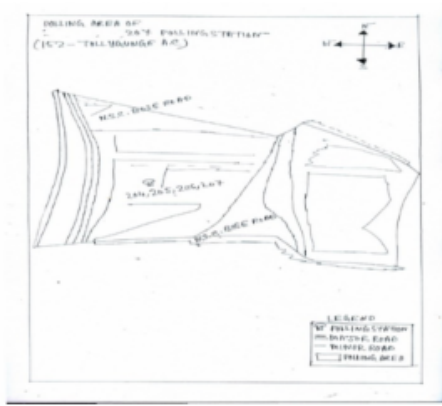

নির্বাচক নিবন্ধন আধিকারিকের স্বাক্ষর

Nazri Naksha

Google Map View

Polling Station Building Front View

Polling Station Front View

Cad View

Key MAP View

1	ZZC2489037	নাম : অনূপ কুমার দাস পিতার নাম: নবোগোপাল দাস বাড়ির নং : ১এ, ২৬২এ বয়স : 61 লিঙ্গ : পুরুষ	ফটো উপলব্ধ	2	ZZC3272721	নাম : প্রিয়াস্মিতা দাস পিতার নাম: অনূপ কুমার দাস বাড়ির নং : 1এ বয়স : 20 লিঙ্গ : মহিলা	ফটো উপলব্ধ	3	ZZC2489268	নাম : সোমা দাস স্বামীর নাম: অনূপ দাস বাড়ির নং : ১এ, ২৬২এ বয়স : 46 লিঙ্গ : মহিলা	ফটো উপলব্ধ
4	FZM1226265	নাম : কানুপ্রিয়া বাজাজ পিতার নাম: গোপাল কুমার বাজাজ বাড়ির নং : 174/14A/1 বয়স : 46 লিঙ্গ : মহিলা	ফটো উপলব্ধ	5	WB/22/157/372377	নাম : নবীন সোনখালিয়া পিতার নাম: কেশরদেও সোনখালিয়া বাড়ির নং : 174/14A/1 বয়স : 56 লিঙ্গ : পুরুষ	ফটো উপলব্ধ	6	JNV2353506	নাম : শ্বেতা সোনখালিয়া স্বামীর নাম: নবীন সোনখালিয়া বাড়ির নং : 174/14A/1 বয়স : 51 লিঙ্গ : মহিলা	ফটো উপলব্ধ
7	ZZC2777043	নাম : বিধিকা সোনখালিয়া মায়ের নাম: শ্বেতা সোনখালিয়া বাড়ির নং : 174/14A/1 বয়স : 26 লিঙ্গ : মহিলা	ফটো উপলব্ধ	8	ZZC3141058	নাম : বেদান্ত সোনখালিয়া পিতার নাম: নবীন সোনখালিয়া বাড়ির নং : 174/14এ/1 বয়স : 23 লিঙ্গ : পুরুষ	ফটো উপলব্ধ	9	LFB4157707	নাম : প্রান্তি দাস শর্মা পিতার নাম: রতনেশ্বর দাস শর্মা বাড়ির নং : ১৭৪/২৮ বি বয়স : 39 লিঙ্গ : মহিলা	ফটো উপলব্ধ
10	LFB3842531	নাম : বেলা ব্যানার্জী স্বামীর নাম: কালিদাস ব্যানার্জী বাড়ির নং : 225 বয়স : 90 লিঙ্গ : মহিলা	ফটো উপলব্ধ	11	WB/23/151/372309	নাম : বাসব মুখার্জী পিতার নাম: বিপীন কৃষ্ণ মুখার্জী বাড়ির নং : 225 বয়স : 69 লিঙ্গ : পুরুষ	ফটো উপলব্ধ	12	LFB3395803	নাম : অধ্বেষা মুখার্জী পিতার নাম: বাসব মুখার্জী বাড়ির নং : 225 বয়স : 42 লিঙ্গ : মহিলা	ফটো উপলব্ধ
13	ZZC2837813	নাম : নন্দিনী মৈত্র পিতার নাম: অনিমেষ মৈত্র বাড়ির নং : 225এ বয়স : 26 লিঙ্গ : মহিলা	ফটো উপলব্ধ	14	ZZC2862597	নাম : সিদ্ধার্থ চক্রবর্তী পিতার নাম: সুরত চক্রবর্তী বাড়ির নং : 230 বয়স : 40 লিঙ্গ : পুরুষ	ফটো উপলব্ধ	15	GZG0593129	নাম : রিচা গুপ্তা স্বামীর নাম: সন্তোষ কুমার সিং বাড়ির নং : 236 বয়স : 49 লিঙ্গ : মহিলা	ফটো উপলব্ধ
16	ZZC2781276	নাম : রুচিতা রাও কাওলে পিতার নাম: এন রাধাকৃষ্ণান রাও বাড়ির নং : 236 বয়স : 28 লিঙ্গ : মহিলা	ফটো উপলব্ধ	17	ZZC1870898	নাম : সোনালী খান্না স্বামীর নাম: রাজেশ খান্না বাড়ির নং : 236 বয়স : 66 লিঙ্গ : মহিলা	ফটো উপলব্ধ	18	ZZC1870799	নাম : রাজেশ খান্না পিতার নাম: এস কে খান্না বাড়ির নং : 236 বয়স : 59 লিঙ্গ : পুরুষ	ফটো উপলব্ধ
19	ZZC2094001	নাম : হর্ষ খান্না পিতার নাম: রাজেশ খান্না বাড়ির নং : 236 বয়স : 31 লিঙ্গ : পুরুষ	ফটো উপলব্ধ	20	LMW4783643	নাম : এন. রাধাকৃষ্ণন রাও পিতার নাম: নীলকান্ত রাও বাড়ির নং : 236 বয়স : 62 লিঙ্গ : পুরুষ	ফটো উপলব্ধ	21	LMW4783635	নাম : রজনী রাও স্বামীর নাম: এন. রাধাকৃষ্ণান রাও বাড়ির নং : 236 বয়স : 53 লিঙ্গ : মহিলা	ফটো উপলব্ধ
22	LXQ0312108	নাম : শুভাশিষ রঙ্গ পিতার নাম: বিকশ রঙ্গ বাড়ির নং : 236 বয়স : 49 লিঙ্গ : পুরুষ	ফটো উপলব্ধ	23	LXQ2074615	নাম : জয়শ্রী রায় স্বামীর নাম: সুভাশিষ রায় বাড়ির নং : 236 বয়স : 43 লিঙ্গ : মহিলা	ফটো উপলব্ধ	24	GZG0592576	নাম : সন্তোষ কুমার সিং পিতার নাম: কৃষ্ণ মুরারী সিং বাড়ির নং : 236 বয়স : 50 লিঙ্গ : পুরুষ	ফটো উপলব্ধ
25	ZZC2947539	নাম : শ্বেতা বোস স্বামীর নাম: জয়ন্ত বোস বাড়ির নং : 254/1 বয়স : 77 লিঙ্গ : মহিলা	ফটো উপলব্ধ	26	ZZC1870948	নাম : বনলতা কোলে স্বামীর নাম: লালমোহন কোলে বাড়ির নং : 254/1 বয়স : 81 লিঙ্গ : মহিলা	ফটো উপলব্ধ	27	ZZC1870708	নাম : অভিজিৎ কোলে পিতার নাম: লালমোহন কোলে বাড়ির নং : 254/1 বয়স : 57 লিঙ্গ : পুরুষ	ফটো উপলব্ধ
28	ZZC1870690	নাম : মিতা কোলে স্বামীর নাম: অভিজিৎ কোলে বাড়ির নং : 254/1 বয়স : 53 লিঙ্গ : মহিলা	ফটো উপলব্ধ	29	ZZC2839421	নাম : মধুরিমা কোলে পিতার নাম: অভিজিৎ কোলে বাড়ির নং : ২৫৪/১ বয়স : 27 লিঙ্গ : মহিলা	ফটো উপলব্ধ	30	ZZC3208113	নাম : অর্ঘ্যদীপ্ত কোলে পিতার নাম: অভিজিৎ কোলে বাড়ির নং : ২৫৪/১ বয়স : 21 লিঙ্গ : পুরুষ	ফটো উপলব্ধ