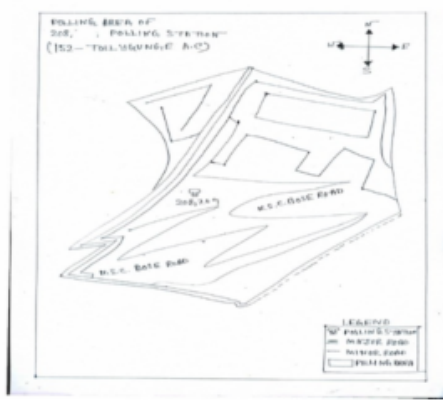

নির্বাচক নিবন্ধন আধিকারিকের স্বাক্ষর

Nazri Naksha

Google Map View

Polling Station Building Front View

Polling Station Front View

Cad View

Key MAP View

বিধানসভা নির্বাচনক্ষেত্রের নং, নাম : 152-টালিগঞ্জ
ভাগ নং, নাম : 1-নেতাজী সুভাস চন্দ্র বোস রোড বাঁশচৌনী প্রেমি নং- ২৯২-৩৩৪ এবং ৩৪০