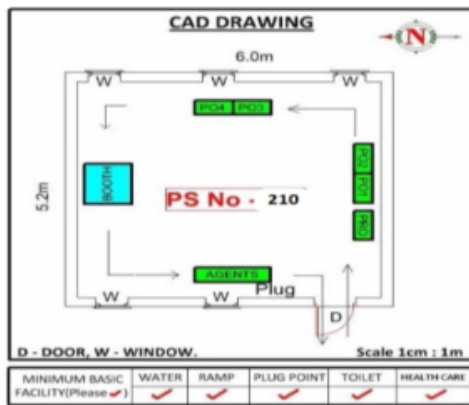

নির্বাচক নিবন্ধন আধিকারিকের স্বাক্ষর

Nazri Naksha

Google Map View

Polling Station Building Front View

Polling Station Front View

Cad View

Key MAP View

বিধানসভা নির্বাচনক্ষেত্রের নং, নাম : 152-টালিগঞ্জ
ভাগ নং, নাম : 1-নেতাজী সুভাস চন্দ্র বোস রোড বাঁশচৌনী প্রেমি নং- ২৯২-৩৩৪ এবং ৩৪০