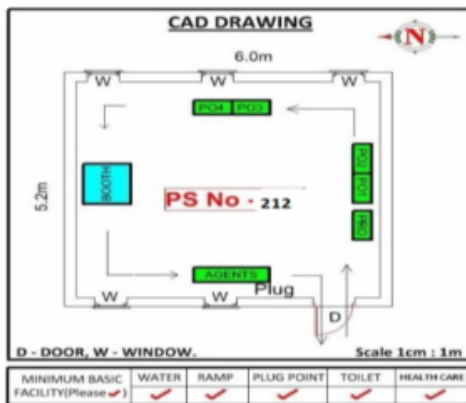

নির্বাচক নিবন্ধন আধিকারিকের স্বাক্ষর

Nazri Naksha

Google Map View

Polling Station Building Front View

Polling Station Front View

Cad View

Key MAP View

1 নাম : দয়মন্তী বাগ স্বামীর নাম: অরুণেন্দু বাগ বাড়ির নং : n0101 বয়স : 73 লিঙ্গ : মহিলা ফটো উপলব্ধ	WB/18/108/645478	2 নাম : বিশ্বজিত বাগ পিতার নাম: অরুণেন্দু বাগ বাড়ির নং : n0101 বয়স : 57 লিঙ্গ : পুরুষ ফটো উপলব্ধ	WB/18/108/645441	3 নাম : মধুরীমা ব্যানার্জি পিতার নাম: গোতম ব্যানার্জি বাড়ির নং : n0057 বয়স : 38 লিঙ্গ : মহিলা ফটো উপলব্ধ	ZZC0672584
4 নাম : পাপিয়া ভট্টাচার্য্য স্বামীর নাম: নীলকান্ত ভট্টাচার্য্য বাড়ির নং : n0197 বয়স : 49 লিঙ্গ : মহিলা ফটো উপলব্ধ	ZZC1367499	5 নাম : মনোজিত ভট্টাচার্য পিতার নাম: জ্যোতিষ চন্দ্র ভট্টাচার্য্য বাড়ির নং : n0192 বয়স : 39 লিঙ্গ : পুরুষ ফটো উপলব্ধ	LMW5014154	6 নাম : অনিল বিশ্বাস পিতার নাম: দেবেন্দ্র বিশ্বাস বাড়ির নং : n0059 বয়স : 75 লিঙ্গ : পুরুষ ফটো উপলব্ধ	WB/18/108/645467
7 নাম : সরস্বতী বিশ্বাস স্বামীর নাম: অনিল বিশ্বাস বাড়ির নং : n0059 বয়স : 64 লিঙ্গ : মহিলা ফটো উপলব্ধ	ZZC2892537	8 নাম : বাবলু বিশ্বাস পিতার নাম: অনিল বিশ্বাস বাড়ির নং : n0069 বয়স : 51 লিঙ্গ : পুরুষ ফটো উপলব্ধ	LMW4785960	9 নাম : গোবিন্দ বিশ্বাস পিতার নাম: মনোজ বিশ্বাস বাড়ির নং : n0015 বয়স : 48 লিঙ্গ : পুরুষ ফটো উপলব্ধ	LMW4784864
10 নাম : গিলিমা বিশ্বাস স্বামীর নাম: বাবলু বিশ্বাস বাড়ির নং : n0069 বয়স : 43 লিঙ্গ : মহিলা ফটো উপলব্ধ	ZZC1092303	11 নাম : দুর্গা বিশ্বাস পিতার নাম: অনিল বিশ্বাস বাড়ির নং : n0059 বয়স : 42 লিঙ্গ : মহিলা ফটো উপলব্ধ	LMW4096442	12 নাম : শ্যামলী বিশ্বাস স্বামীর নাম: সুকুমার বিশ্বাস বাড়ির নং : n0007 বয়স : 38 লিঙ্গ : মহিলা ফটো উপলব্ধ	ZZC2352805
13 নাম : জয়ন্তী বিশ্বাস স্বামীর নাম: গোবিন্দ বিশ্বাস বাড়ির নং : n0015 বয়স : 34 লিঙ্গ : মহিলা ফটো উপলব্ধ	ZZC2352789	14 নাম : উষা চক্রবর্তী স্বামীর নাম: বিশ্বনাথ চক্রবর্তী বাড়ির নং : n0093 বয়স : 55 লিঙ্গ : মহিলা ফটো উপলব্ধ	WB/18/108/645418	15 নাম : সুজিত চক্রবর্তী পিতার নাম: কালীপদ চক্রবর্তী বাড়ির নং : n0093 বয়স : 53 লিঙ্গ : পুরুষ ফটো উপলব্ধ	ZZC3147113
16 নাম : মিতা চক্রবর্তী স্বামীর নাম: সুজিত চক্রবর্তী বাড়ির নং : n0093 বয়স : 48 লিঙ্গ : মহিলা ফটো উপলব্ধ	LMW1993153	17 নাম : দীপক চক্রবর্তী পিতার নাম: বিশ্বনাথ চক্রবর্তী বাড়ির নং : n0093 বয়স : 39 লিঙ্গ : পুরুষ ফটো উপলব্ধ	LMW5014139	18 নাম : বন্দনা চক্রবর্তী স্বামীর নাম: দীপক চক্রবর্তী বাড়ির নং : n0093 বয়স : 35 লিঙ্গ : মহিলা ফটো উপলব্ধ	ZZC2270155
19 নাম : মমতা চক্রবর্তী পিতার নাম: সুজিত চক্রবর্তী বাড়ির নং : n0093 বয়স : 31 লিঙ্গ : মহিলা ফটো উপলব্ধ	ZZC2270106	20 নাম : দীনেশ চৌধুরী পিতার নাম: রামেশ্বর চৌধুরী বাড়ির নং : n0198 বয়স : 53 লিঙ্গ : পুরুষ ফটো উপলব্ধ	ZZC1744630	21 নাম : আশালতা দাস স্বামীর নাম: বাবু দাস বাড়ির নং : n0059 বয়স : 48 লিঙ্গ : মহিলা ফটো উপলব্ধ	ZZC0672857
22 নাম : উৎপল দে পিতার নাম: রাখালচন্দ্র দে বাড়ির নং : n0073 বয়স : 74 লিঙ্গ : পুরুষ ফটো উপলব্ধ	WB/18/108/645555	23 নাম : কম্পনা দে স্বামীর নাম: উৎপল দে বাড়ির নং : n0073 বয়স : 68 লিঙ্গ : মহিলা ফটো উপলব্ধ	WB/18/108/645554	24 নাম : কল্লোল দে পিতার নাম: উৎপল দে বাড়ির নং : n0073 বয়স : 42 লিঙ্গ : পুরুষ ফটো উপলব্ধ	LMW3401064
25 নাম : রাজশ্রী দেব স্বামীর নাম: তরুন দেব বাড়ির নং : n0087 বয়স : 61 লিঙ্গ : মহিলা ফটো উপলব্ধ	LMW3401924	26 নাম : পূর্ণিমা দে(দাস) স্বামীর নাম: টুনা দাস বাড়ির নং : n0059 বয়স : 32 লিঙ্গ : মহিলা ফটো উপলব্ধ	ZZC2270098	27 নাম : প্রতীক ঘোষ পিতার নাম: অরুণ কুমার ঘোষ বাড়ির নং : n0050 বয়স : 40 লিঙ্গ : পুরুষ ফটো উপলব্ধ	LMW4096939
28 নাম : রেখা গুহ স্বামীর নাম: অর্নব গুহ বাড়ির নং : n0061 বয়স : 49 লিঙ্গ : মহিলা ফটো উপলব্ধ	ZZC0672089	29 নাম : রুমা খাঁ পিতার নাম: দীনবন্ধু খাঁ বাড়ির নং : n0059 বয়স : 42 লিঙ্গ : মহিলা ফটো উপলব্ধ	ZZC1367424	30 নাম : শক্তনাথ খাঁ পিতার নাম: দীনবন্ধু খাঁ বাড়ির নং : n0059 বয়স : 39 লিঙ্গ : পুরুষ ফটো উপলব্ধ	ZZC1367416