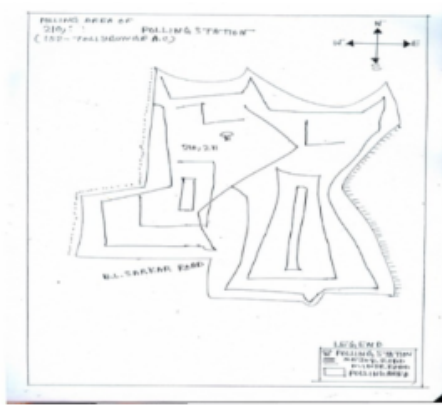

Nazri Naksha