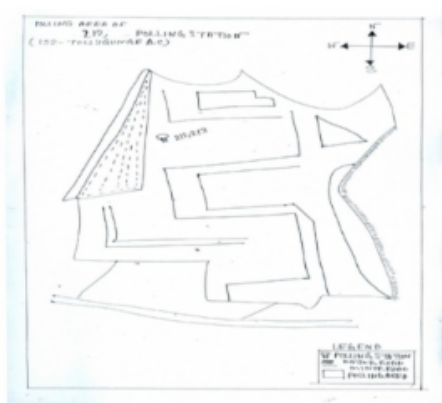

Nazri Naksha