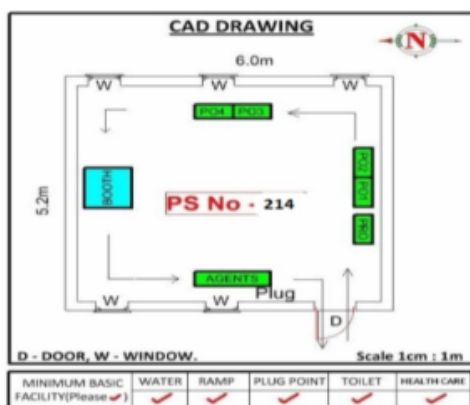

নির্বাচক নিবন্ধন আধিকারিকের স্বাক্ষর

Nazri Naksha

Google Map View

Polling Station Building Front View

Polling Station Front View

Cad View

Key MAP View

1 নাম : অর্পণ ভট্টাচার্য্য পিতার নাম: বিশ্বজিৎ ভট্টাচার্য্য বাড়ির নং : n0269 বয়স : 32 লিঙ্গ : পুরুষ	ZZC2352961 ফটো উপলব্ধ	2 নাম : সমীর বিশ্বাস পিতার নাম: স্বপন কুমার বিশ্বাস বাড়ির নং : n0002 বয়স : 33 লিঙ্গ : পুরুষ	ZZC2127744 ফটো উপলব্ধ	3 নাম : মনোরঞ্জন চক্রবর্তী পিতার নাম: উপেন্দ্রনাথ চক্রবর্তী বাড়ির নং : n0007 বয়স : 81 লিঙ্গ : পুরুষ	LMW2190775 ফটো উপলব্ধ
4 নাম : বরুণ চৌধুরী পিতার নাম: সুধীর চৌধুরী বাড়ির নং : n0180 বয়স : 59 লিঙ্গ : পুরুষ	ZZC0680835 ফটো উপলব্ধ	5 নাম : পিকু দাস পিতার নাম: অতুল দাস বাড়ির নং : n0107 বয়স : 44 লিঙ্গ : পুরুষ	LMW3404498 ফটো উপলব্ধ	6 নাম : প্রনয় লালা পিতার নাম: প্রনব লালা বাড়ির নং : n0111 বয়স : 33 লিঙ্গ : পুরুষ	ZZC2095305 ফটো উপলব্ধ
7 নাম : বাসন্তী মণ্ডল স্বামীর নাম: জগন্নাথ মণ্ডল বাড়ির নং : n0140 বয়স : 53 লিঙ্গ : মহিলা	ZZC3091378 ফটো উপলব্ধ	8 নাম : সঞ্জীব মন্ডল পিতার নাম: সুকদেব মণ্ডল বাড়ির নং : n0063 বয়স : 50 লিঙ্গ : পুরুষ	ZZC3091394 ফটো উপলব্ধ	9 নাম : সুমিত্রা মন্ডল স্বামীর নাম: সঞ্জীব মণ্ডল বাড়ির নং : n0063 বয়স : 39 লিঙ্গ : মহিলা	LMW4299723 ফটো উপলব্ধ
10 নাম : সঞ্জীব মন্ডল পিতার নাম: তারক মন্ডল বাড়ির নং : n0290 বয়স : 28 লিঙ্গ : পুরুষ	ZZC2743433 ফটো উপলব্ধ	11 নাম : অমর নাথ নকর পিতার নাম: পূর্ণ চন্দ্র নকর বাড়ির নং : n0027 বয়স : 71 লিঙ্গ : পুরুষ	ZZC3003951 ফটো উপলব্ধ	12 নাম : পারুল নকর স্বামীর নাম: বাদল নকর বাড়ির নং : n0081 বয়স : 67 লিঙ্গ : মহিলা	LMW4098109 ফটো উপলব্ধ
13 নাম : মিনতী নকর স্বামীর নাম: সুবোধ নকর বাড়ির নং : n0018 বয়স : 60 লিঙ্গ : মহিলা	LMW4097507 ফটো উপলব্ধ	14 নাম : মিলন নকর পিতার নাম: শ্রীধর নকর বাড়ির নং : n0112 বয়স : 49 লিঙ্গ : পুরুষ	LMW4097259 ফটো উপলব্ধ	15 নাম : রাজেশ নকর পিতার নাম: সুকুমার নকর বাড়ির নং : n0018 বয়স : 46 লিঙ্গ : পুরুষ	LMW4097499 ফটো উপলব্ধ
16 নাম : রুপা নকর পিতার নাম: বিনয় নকর বাড়ির নং : n0112 বয়স : 37 লিঙ্গ : মহিলা	ZZC1092469 ফটো উপলব্ধ	17 নাম : বিজয় নকর পিতার নাম: তাপসী নকর বাড়ির নং : n0112 বয়স : 30 লিঙ্গ : পুরুষ	ZZC2271013 ফটো উপলব্ধ	18 নাম : স্বপন পৈলান পিতার নাম: কানাই পৈলান বাড়ির নং : n0086 বয়স : 61 লিঙ্গ : পুরুষ	LMW4786968 ফটো উপলব্ধ
19 নাম : প্রবীর পাল পিতার নাম: প্রফুল্ল কুমার পাল বাড়ির নং : n0166 বয়স : 67 লিঙ্গ : পুরুষ	ZZC0680850 ফটো উপলব্ধ	20 নাম : চিত্রা পাল পিতার নাম: প্রফুল্ল কুমার পাল বাড়ির নং : n0168 বয়স : 61 লিঙ্গ : মহিলা	ZZC0680868 ফটো উপলব্ধ	21 নাম : নমিতা পাল স্বামীর নাম: প্রবীর পাল বাড়ির নং : n0166 বয়স : 61 লিঙ্গ : মহিলা	WB/18/108/651760 ফটো উপলব্ধ
22 নাম : সম্পা পাল পিতার নাম: প্রফুল্ল কুমার পাল বাড়ির নং : n0169 বয়স : 59 লিঙ্গ : মহিলা	ZZC0680876 ফটো উপলব্ধ	23 নাম : প্রশান্ত পাল পিতার নাম: প্রবীর পাল বাড়ির নং : n0167 বয়স : 45 লিঙ্গ : পুরুষ	ZZC0680884 ফটো উপলব্ধ	24 নাম : সিতাংগ দেবী প্রসাদ স্বামীর নাম: রাজ কুমার প্রসাদ বাড়ির নং : n0138 বয়স : 40 লিঙ্গ : মহিলা	ZZC1659531 ফটো উপলব্ধ
25 নাম : তারাপদ সরদার পিতার নাম: মনি মোহন সরদার বাড়ির নং : n0252 বয়স : 60 লিঙ্গ : পুরুষ	ZZC2095289 ফটো উপলব্ধ	26 নাম : শিখা সরদার স্বামীর নাম: তারাপদ সরদার বাড়ির নং : n0250 বয়স : 59 লিঙ্গ : মহিলা	ZZC2095255 ফটো উপলব্ধ	27 নাম : সুবল সর্দার পিতার নাম: গোপাল সর্দার বাড়ির নং : n0340 বয়স : 55 লিঙ্গ : পুরুষ	WB/18/108/651593 ফটো উপলব্ধ
28 নাম : অরিজিত সরদার পিতার নাম: গোপাল সরদার বাড়ির নং : n0105 বয়স : 39 লিঙ্গ : পুরুষ	LMW5014261 ফটো উপলব্ধ	29 নাম : সুরজিত সরদার পিতার নাম: গোপাল সরদার বাড়ির নং : n0105 বয়স : 37 লিঙ্গ : পুরুষ	LMW5014253 ফটো উপলব্ধ	30 নাম : রুপা সরদার পিতার নাম: দিল্লী সরদার বাড়ির নং : n0226 বয়স : 34 লিঙ্গ : মহিলা	ZZC1660315 ফটো উপলব্ধ