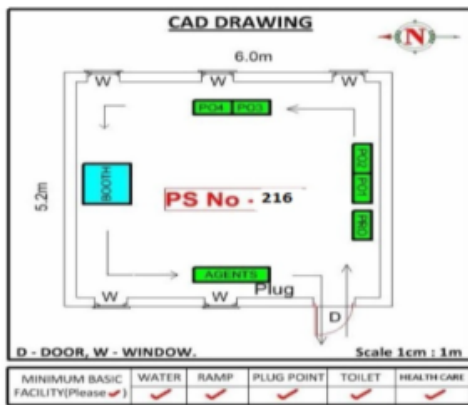

নির্বাচক নিবন্ধন আধিকারিকের স্বাক্ষর

Nazri Naksha

Google Map View

Polling Station Building Front View

Polling Station Front View

Cad View

Key MAP View

বিধানসভা নির্বাচনকেন্দ্রের নং, নাম : 152-টালিগঞ্জ
ভাগ নং, নাম : 1-পোস্টাল পার্ক