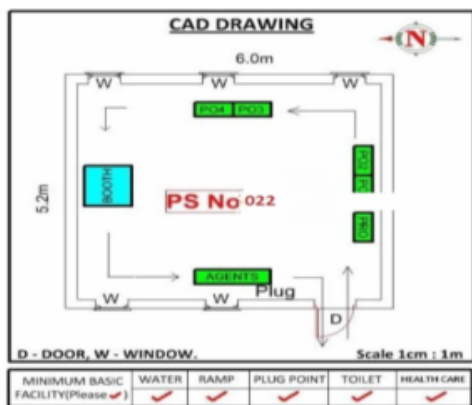

নির্বাচক নিবন্ধন আধিকারিকের স্বাক্ষর

Nazri Naksha

Google Map View

Polling Station Building Front View

Polling Station Front View

Cad View

Key MAP View

1 নাম : খোদেজা বিবি স্বামীর নাম : মাহেদুল হক সেলিম বাড়ির নং : n0616 বয়স : 38 লিঙ্গ : মহিলা	ZZC2595452	ফটো উপলব্ধ	2 নাম : সীমারানী আড়ী স্বামীর নাম : শ্যামল আড়ী বাড়ির নং : n0623 বয়স : 41 লিঙ্গ : মহিলা	ZZC2595486	ফটো উপলব্ধ	3 নাম : স্বপন বৈদ্য পিতার নাম : প্রফুল্ল বৈদ্য বাড়ির নং : n0612 বয়স : 32 লিঙ্গ : পুরুষ	ZZC2595429	ফটো উপলব্ধ
4 নাম : কার্তিক বায়েন পিতার নাম : কালীপদ বায়েন বাড়ির নং : n0626 বয়স : 28 লিঙ্গ : পুরুষ	ZZC2595510	ফটো উপলব্ধ	5 নাম : রুকসনা বিবি স্বামীর নাম : সেখ জাহাঙ্গীর বাড়ির নং : n0672 বয়স : 30 লিঙ্গ : মহিলা	ZZC2759280	ফটো উপলব্ধ	6 নাম : দুলাল গায়েন পিতার নাম : বিজয় গায়েন বাড়ির নং : n0650 বয়স : 45 লিঙ্গ : পুরুষ	LFB4258547	ফটো উপলব্ধ
7 নাম : ধরনী হালদার পিতার নাম : মাধব হালদার বাড়ির নং : n0610 বয়স : 38 লিঙ্গ : পুরুষ	ZZC2595411	ফটো উপলব্ধ	8 নাম : জবা হালদার স্বামীর নাম : খোকন হালদার বাড়ির নং : n0622 বয়স : 38 লিঙ্গ : মহিলা	ZZC2595478	ফটো উপলব্ধ	9 নাম : বাপ্পা কর্মকার পিতার নাম : গণেশ কর্মকার বাড়ির নং : n0613 বয়স : 28 লিঙ্গ : পুরুষ	ZZC2595437	ফটো উপলব্ধ
10 নাম : মনোরঞ্জন মন্ডল পিতার নাম : গোপাল মন্ডল বাড়ির নং : n0641 বয়স : 47 লিঙ্গ : পুরুষ	ZZC2690246	ফটো উপলব্ধ	11 নাম : রাধা মন্ডল স্বামীর নাম : হরিদাস মন্ডল বাড়ির নং : n0657 বয়স : 38 লিঙ্গ : মহিলা	LFB3587789	ফটো উপলব্ধ	12 নাম : শম্পা মন্ডল স্বামীর নাম : বন্ধিম মন্ডল বাড়ির নং : n0629 বয়স : 40 লিঙ্গ : মহিলা	ZZC2595528	ফটো উপলব্ধ
13 নাম : সঞ্জু মন্ডল পিতার নাম : বাপি মন্ডল বাড়ির নং : n0669 বয়স : 27 লিঙ্গ : পুরুষ	ZZC2753077	ফটো উপলব্ধ	14 নাম : সঞ্জয় সরদার মায়ের নাম : চঞ্চলা সরদার বাড়ির নং : n0607 বয়স : 43 লিঙ্গ : পুরুষ	ZZC2595395	ফটো উপলব্ধ	15 নাম : বুমা সরদার পিতার নাম : সঞ্জয় সরদার বাড়ির নং : n0643 বয়স : 38 লিঙ্গ : মহিলা	ZZC2690253	ফটো উপলব্ধ
16 নাম : অমিত সরদার পিতার নাম : অজয় সরদার বাড়ির নং : n0674 বয়স : 28 লিঙ্গ : পুরুষ	ZZC2759306	ফটো উপলব্ধ	17 নাম : যুথিকা রানী সরকার স্বামীর নাম : বাদল সরকার বাড়ির নং : n0608 বয়স : 73 লিঙ্গ : মহিলা	GVK1659812	ফটো উপলব্ধ	18 নাম : রুপা শীট স্বামীর নাম : পিন্টু শীট বাড়ির নং : n0597 বয়স : 29 লিঙ্গ : মহিলা	ZZC2535672	ফটো উপলব্ধ
19 নাম : মিনা মন্ডল স্বামীর নাম : সুরথ মন্ডল বাড়ির নং : 00 বয়স : 37 লিঙ্গ : মহিলা	ZZC3177250	ফটো উপলব্ধ	20 নাম : মধুসূদন নাইয়া পিতার নাম : তপন নাইয়া বাড়ির নং : 36/2 বয়স : 35 লিঙ্গ : পুরুষ	ZZC3092525	ফটো উপলব্ধ	21 নাম : অসীমা সরদার স্বামীর নাম : জয়দেব সরদার বাড়ির নং : 00 বয়স : 45 লিঙ্গ : মহিলা	ZZC2053734	ফটো উপলব্ধ
22 নাম : শ্রাবন্তী সরদার পিতার নাম : বিজয় কৃষ্ণ সরদার বাড়ির নং : 00 বয়স : 27 লিঙ্গ : মহিলা	ZZC2947059	ফটো উপলব্ধ	23 নাম : কৃষ্ণা শিকারি স্বামীর নাম : বঙ্গা শিকারি বাড়ির নং : 00 বয়স : 26 লিঙ্গ : মহিলা	ZZC3177284	ফটো উপলব্ধ	24 নাম : ললিত শর্মা পিতার নাম : গোরাধ নাথ শর্মা বাড়ির নং : 4A49/55 বয়স : 52 লিঙ্গ : পুরুষ	WB/23/150/297296	ফটো উপলব্ধ
25 নাম : সত্যদীপ চক্রবর্তী পিতার নাম : পিত বরণ চক্রবর্তী বাড়ির নং : 19এ বয়স : 33 লিঙ্গ : পুরুষ	ZZC2947273	ফটো উপলব্ধ	26 নাম : সুরভ ভৌমিক পিতার নাম : পৌরচন্দ্র ভৌমিক বাড়ির নং : 19সী বয়স : 57 লিঙ্গ : পুরুষ	DNZ0682765	ফটো উপলব্ধ	27 নাম : তনয় চৌধুরী পিতার নাম : স্বপন কুমার চৌধুরী বাড়ির নং : 23/49/49 বয়স : 41 লিঙ্গ : পুরুষ	ZZC1846047	ফটো উপলব্ধ
28 নাম : তানিমা চৌধুরী পিতার নাম : স্বপন কুমার চৌধুরী বাড়ির নং : 23/49/49 বয়স : 37 লিঙ্গ : মহিলা	ZZC1846039	ফটো উপলব্ধ	29 নাম : রাজ কুমার সানথালিয়া পিতার নাম : রাম নিরঞ্জন সানথালিয়া বাড়ির নং : 25/21 বয়স : 81 লিঙ্গ : পুরুষ	ZZC2429470	ফটো উপলব্ধ	30 নাম : রেনু দেবী সানথালিয়া স্বামীর নাম : রাজ কুমার সানথালিয়া বাড়ির নং : 25/21 বয়স : 72 লিঙ্গ : মহিলা	ZZC2429488	ফটো উপলব্ধ