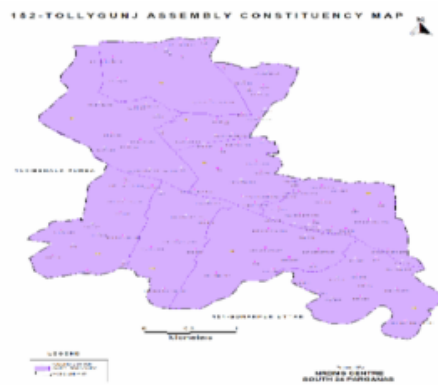

নির্বাচক নিবন্ধন আধিকারিকের স্বাক্ষর

Nazri Naksha

Google Map View

Polling Station Building Front View

Polling Station Front View

Cad View

Key MAP View

1 নাম : খোদেজা বিবি স্বামীর নাম : মাহেদুল হক সেলিম বাড়ির নং : n0616 বয়স : 38 লিঙ্গ : মহিলা	ZZC2595452	ফটো উপলব্ধ	2 নাম : সীমারানী আড়ী স্বামীর নাম : শ্যামল আড়ী বাড়ির নং : n0623 বয়স : 41 লিঙ্গ : মহিলা	ZZC2595486	ফটো উপলব্ধ	3 নাম : স্বপন বৈদ্য পিতার নাম : প্রফুল্ল বৈদ্য বাড়ির নং : n0612 বয়স : 32 লিঙ্গ : পুরুষ	ZZC2595429	ফটো উপলব্ধ
4 নাম : কার্তিক বায়েন পিতার নাম : কালীপদ বায়েন বাড়ির নং : n0626 বয়স : 28 লিঙ্গ : পুরুষ	ZZC2595510	ফটো উপলব্ধ	5 নাম : রুকসনা বিবি স্বামীর নাম : সেখ জাহাঙ্গীর বাড়ির নং : n0672 বয়স : 30 লিঙ্গ : মহিলা	ZZC2759280	ফটো উপলব্ধ	6 নাম : দুলাল গায়েন পিতার নাম : বিজয় গায়েন বাড়ির নং : n0650 বয়স : 45 লিঙ্গ : পুরুষ	LFB4258547	ফটো উপলব্ধ
7 নাম : ধরনী হালদার পিতার নাম : মাধব হালদার বাড়ির নং : n0610 বয়স : 38 লিঙ্গ : পুরুষ	ZZC2595411	ফটো উপলব্ধ	8 নাম : জবা হালদার স্বামীর নাম : খোকন হালদার বাড়ির নং : n0622 বয়স : 38 লিঙ্গ : মহিলা	ZZC2595478	ফটো উপলব্ধ	9 নাম : বাপ্পা কর্মকার পিতার নাম : গণেশ কর্মকার বাড়ির নং : n0613 বয়স : 28 লিঙ্গ : পুরুষ	ZZC2595437	ফটো উপলব্ধ
10 নাম : মনোরঞ্জন মন্ডল পিতার নাম : গোপাল মন্ডল বাড়ির নং : n0641 বয়স : 47 লিঙ্গ : পুরুষ	ZZC2690246	ফটো উপলব্ধ	11 নাম : রাধা মন্ডল স্বামীর নাম : হরিদাস মন্ডল বাড়ির নং : n0657 বয়স : 38 লিঙ্গ : মহিলা	LFB3587789	ফটো উপলব্ধ	12 নাম : শম্পা মন্ডল স্বামীর নাম : বন্ধিম মন্ডল বাড়ির নং : n0629 বয়স : 40 লিঙ্গ : মহিলা	ZZC2595528	ফটো উপলব্ধ
13 নাম : সঞ্জু মন্ডল পিতার নাম : বাপি মন্ডল বাড়ির নং : n0669 বয়স : 27 লিঙ্গ : পুরুষ	ZZC2753077	ফটো উপলব্ধ	14 নাম : সঞ্জয় সরদার মায়ের নাম : চঞ্চলা সরদার বাড়ির নং : n0607 বয়স : 43 লিঙ্গ : পুরুষ	ZZC2595395	ফটো উপলব্ধ	15 নাম : বুমা সরদার পিতার নাম : সঞ্জয় সরদার বাড়ির নং : n0643 বয়স : 38 লিঙ্গ : মহিলা	ZZC2690253	ফটো উপলব্ধ
16 নাম : অমিত সরদার পিতার নাম : অজয় সরদার বাড়ির নং : n0674 বয়স : 28 লিঙ্গ : পুরুষ	ZZC2759306	ফটো উপলব্ধ	17 নাম : যুথিকা রানী সরকার স্বামীর নাম : বাদল সরকার বাড়ির নং : n0608 বয়স : 73 লিঙ্গ : মহিলা	GVK1659812	ফটো উপলব্ধ	18 নাম : রুপা শীট স্বামীর নাম : পিন্টু শীট বাড়ির নং : n0597 বয়স : 29 লিঙ্গ : মহিলা	ZZC2535672	ফটো উপলব্ধ
19 নাম : মিনা মন্ডল স্বামীর নাম : সুরথ মন্ডল বাড়ির নং : 00 বয়স : 37 লিঙ্গ : মহিলা	ZZC3177250	ফটো উপলব্ধ	20 নাম : মধুসূদন নাইয়া পিতার নাম : তপন নাইয়া বাড়ির নং : 36/2 বয়স : 35 লিঙ্গ : পুরুষ	ZZC3092525	ফটো উপলব্ধ	21 নাম : অসীমা সরদার স্বামীর নাম : জয়দেব সরদার বাড়ির নং : 00 বয়স : 45 লিঙ্গ : মহিলা	ZZC2053734	ফটো উপলব্ধ
22 নাম : শ্রাবন্তী সরদার পিতার নাম : বিজয় কৃষ্ণ সরদার বাড়ির নং : 00 বয়স : 27 লিঙ্গ : মহিলা	ZZC2947059	ফটো উপলব্ধ	23 নাম : কৃষ্ণা শিকারি স্বামীর নাম : বঙ্গা শিকারি বাড়ির নং : 00 বয়স : 26 লিঙ্গ : মহিলা	ZZC3177284	ফটো উপলব্ধ	24 নাম : ললিত শর্মা পিতার নাম : গোরাধ নাথ শর্মা বাড়ির নং : 4A49/55 বয়স : 52 লিঙ্গ : পুরুষ	WB/23/150/297296	ফটো উপলব্ধ
25 নাম : সত্যদীপ চক্রবর্তী পিতার নাম : পিত বরণ চক্রবর্তী বাড়ির নং : 19এ বয়স : 33 লিঙ্গ : পুরুষ	ZZC2947273	ফটো উপলব্ধ	26 নাম : সুরভ ভৌমিক পিতার নাম : পৌরচন্দ্র ভৌমিক বাড়ির নং : 19সী বয়স : 57 লিঙ্গ : পুরুষ	DNZ0682765	ফটো উপলব্ধ	27 নাম : তনয় চৌধুরী পিতার নাম : স্বপন কুমার চৌধুরী বাড়ির নং : 23/49/49 বয়স : 41 লিঙ্গ : পুরুষ	ZZC1846047	ফটো উপলব্ধ
28 নাম : তানিমা চৌধুরী পিতার নাম : স্বপন কুমার চৌধুরী বাড়ির নং : 23/49/49 বয়স : 37 লিঙ্গ : মহিলা	ZZC1846039	ফটো উপলব্ধ	29 নাম : রাজ কুমার সানথালিয়া পিতার নাম : রাম নিরঞ্জন সানথালিয়া বাড়ির নং : 25/21 বয়স : 81 লিঙ্গ : পুরুষ	ZZC2429470	ফটো উপলব্ধ	30 নাম : রেনু দেবী সানথালিয়া স্বামীর নাম : রাজ কুমার সানথালিয়া বাড়ির নং : 25/21 বয়স : 72 লিঙ্গ : মহিলা	ZZC2429488	ফটো উপলব্ধ