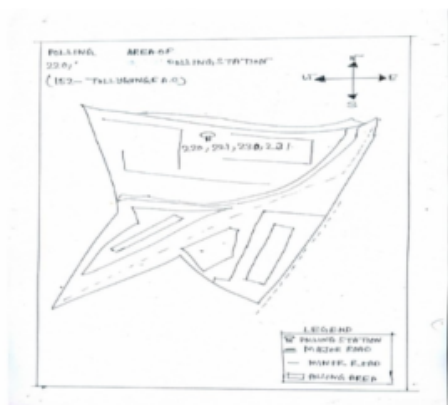

Nazri Naksha