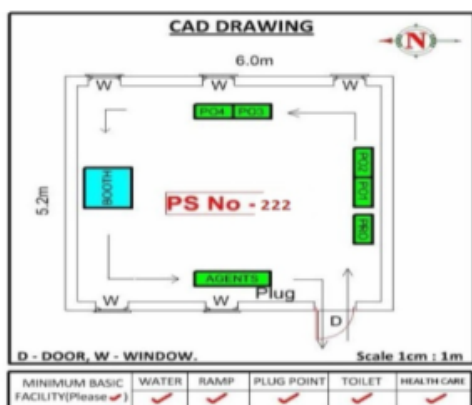

নির্বাচক নিবন্ধন আধিকারিকের স্বাক্ষর

Nazri Naksha

Google Map View

Polling Station Building Front View

Polling Station Front View

Cad View

Key MAP View

1 নাম : অরুণ ব্যানার্জী পিতার নাম: বীরেন্দ্র ব্যানার্জী বাড়ির নং : n0530 বয়স : 44 লিঙ্গ : পুরুষ	ZZC2999522 ফটো উপলব্ধ	2 নাম : গীতা বিশ্বাস স্বামীর নাম: অনাথ বিশ্বাস বাড়ির নং : n0008 বয়স : 71 লিঙ্গ : মহিলা	WB/18/108/807386 ফটো উপলব্ধ	3 নাম : বরুণ বিশ্বাস পিতার নাম: অনাথ বিশ্বাস বাড়ির নং : n0008 বয়স : 43 লিঙ্গ : পুরুষ	LMW3504917 ফটো উপলব্ধ
4 নাম : মিঠু বিশ্বাস স্বামীর নাম: অরুণ বিশ্বাস বাড়ির নং : n0008 বয়স : 42 লিঙ্গ : মহিলা	LMW3504933 ফটো উপলব্ধ	5 নাম : সুরভ কুমার চক্রবর্তী পিতার নাম: সুরেশচন্দ্র চক্রবর্তী বাড়ির নং : n0022 বয়স : 66 লিঙ্গ : পুরুষ	LMW2162576 ফটো উপলব্ধ	6 নাম : বিলাস চ্যাটার্জী পিতার নাম: বঙ্কিম চ্যাটার্জী বাড়ির নং : n0015 বয়স : 53 লিঙ্গ : পুরুষ	ZZC2888238 ফটো উপলব্ধ
7 নাম : দীপা দাস স্বামীর নাম: তপন দাস বাড়ির নং : n0010 বয়স : 54 লিঙ্গ : মহিলা	LMW2011658 ফটো উপলব্ধ	8 নাম : জয়গোপাল দত্ত পিতার নাম: রবীন্দ্র দত্ত বাড়ির নং : n0048 বয়স : 47 লিঙ্গ : মহিলা	LMW4791521 ফটো উপলব্ধ	9 নাম : পৌতম ঘোষ পিতার নাম: কানাই ঘোষ বাড়ির নং : n0027 বয়স : 58 লিঙ্গ : পুরুষ	LMW2196269 ফটো উপলব্ধ
10 নাম : নমিতা জয় স্বামীর নাম: বিমল জয় বাড়ির নং : n0011 বয়স : 66 লিঙ্গ : মহিলা	LMW2011666 ফটো উপলব্ধ	11 নাম : সুজীৎ জয় পিতার নাম: বিমল জয় বাড়ির নং : n0011 বয়স : 51 লিঙ্গ : পুরুষ	LMW2034338 ফটো উপলব্ধ	12 নাম : দিপু কর স্বামীর নাম: মাধব কর বাড়ির নং : n0013 বয়স : 72 লিঙ্গ : মহিলা	ZZC2888030 ফটো উপলব্ধ
13 নাম : পৌরাস্ত চন্দ্র সাহা পিতার নাম: কমলা সাহা বাড়ির নং : n0019 বয়স : 69 লিঙ্গ : পুরুষ	ZZC2888188 ফটো উপলব্ধ	14 নাম : সুদীপ সাহ পিতার নাম: সন্তোষ সাহ বাড়ির নং : n0012 বয়স : 41 লিঙ্গ : পুরুষ	LMW4108726 ফটো উপলব্ধ	15 নাম : স্বদেশ সরকার পিতার নাম: লক্ষ্মীকান্ত সরকার বাড়ির নং : n0002 বয়স : 54 লিঙ্গ : পুরুষ	ZZC2888162 ফটো উপলব্ধ
16 নাম : পাপান সরকার পিতার নাম: নারায়ণ সরকার বাড়ির নং : n0002 বয়স : 46 লিঙ্গ : পুরুষ	ZZC1663590 ফটো উপলব্ধ	17 নাম : বিনোদ সাউ পিতার নাম: হরদ্বার সাউ বাড়ির নং : n0039 বয়স : 49 লিঙ্গ : পুরুষ	ZZC3309630 ফটো উপলব্ধ	18 নাম : দিলীপ সাউ পিতার নাম: হরদ্বার সাউ বাড়ির নং : n0025 বয়স : 43 লিঙ্গ : পুরুষ	ZZC0708719 ফটো উপলব্ধ
19 নাম : স্নেহা সরদার পিতার নাম: হেদায়েত আলি সরদার বাড়ির নং : 00 বয়স : 25 লিঙ্গ : মহিলা	ZZC2966216 ফটো উপলব্ধ	20 নাম : চন্দন সাউ পিতার নাম: রাজেশ কুমার সাউ বাড়ির নং : 1 বয়স : 25 লিঙ্গ : পুরুষ	ZZC2958221 ফটো উপলব্ধ	21 নাম : রেখা দেবী সাউ স্বামীর নাম: রাজেশ কুমার সাউ বাড়ির নং : 1 বয়স : 50 লিঙ্গ : মহিলা	ZZC2273852 ফটো উপলব্ধ
22 নাম : ইন্দু দেবী স্বামীর নাম: শ্যাম কুমার সাউ বাড়ির নং : 2 বয়স : 47 লিঙ্গ : মহিলা	ZZC2500254 ফটো উপলব্ধ	23 নাম : শ্যাম কুমার সাউ পিতার নাম: হীরালাল সাউ বাড়ির নং : 2 বয়স : 52 লিঙ্গ : পুরুষ	ZZC2500262 ফটো উপলব্ধ	24 নাম : মনু সরকার অন্যান্য: তারক দাস বাড়ির নং : 2 নং বয়স : 66 লিঙ্গ : পুরুষ	ZZC3109667 ফটো উপলব্ধ
25 নাম : সৌম্যদীপ সমাদ্দার পিতার নাম: সুভাষ সমাদ্দার বাড়ির নং : 5 বয়স : 23 লিঙ্গ : পুরুষ	ZZC3102084 ফটো উপলব্ধ	26 নাম : সুজাতা দাস স্বামীর নাম: শ্রী বিজন দাস বাড়ির নং : 7 নং বয়স : 37 লিঙ্গ : মহিলা	ROQ1764596 ফটো উপলব্ধ	27 নাম : লক্ষ্মী সাউ স্বামীর নাম: তিলঙ্গী সাউ বাড়ির নং : 8 বয়স : 70 লিঙ্গ : মহিলা	ZZC2658417 ফটো উপলব্ধ
28 নাম : রাজু সাউ পিতার নাম: তিলঙ্গী সাউ বাড়ির নং : 8 বয়স : 43 লিঙ্গ : পুরুষ	LMW5016456 ফটো উপলব্ধ	29 নাম : প্রতীমা সাউ স্বামীর নাম: বিরেন্দ্র সাউ বাড়ির নং : 8 বয়স : 41 লিঙ্গ : মহিলা	ZZC2658425 ফটো উপলব্ধ	30 নাম : বিনয় কান্ত পাণ্ডে পিতার নাম: বিমলা কান্ত পাণ্ডে বাড়ির নং : 9 বয়স : 51 লিঙ্গ : পুরুষ	ZZC2825693 ফটো উপলব্ধ