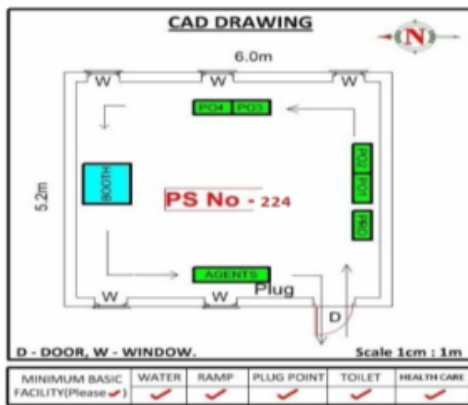

নির্বাচক নিবন্ধন আধিকারিকের স্বাক্ষর

Nazri Naksha

Google Map View

Polling Station Building Front View

Polling Station Front View

Cad View

Key MAP View

1	LMW3506920	ফটো উপলব্ধ	2	ZZC3187119	ফটো উপলব্ধ	3	ZZC2961373	ফটো উপলব্ধ
নাম : অঞ্জনা অধিকারী পিতার নাম: পাঁচু অধিকারী বাড়ির নং : n0132 বয়স : 54 লিঙ্গ : মহিলা			নাম : অলিক তরু বিশ্বাস মায়ের নাম: অঞ্জনা অধিকারী বাড়ির নং : এন0010 বয়স : 22 লিঙ্গ : পুরুষ			নাম : মৌমিতা আচার্যি সাহা স্বামীর নাম: শ্যামল সাহা বাড়ির নং : 7বী বয়স : 34 লিঙ্গ : মহিলা		
4	ZZC3119971	ফটো উপলব্ধ	5	ZZC2274280	ফটো উপলব্ধ	6	ZZC2274645	ফটো উপলব্ধ
নাম : পিয়ালী ওঝা স্বামীর নাম: অলোক কুমার ওঝা বাড়ির নং : 00 বয়স : 34 লিঙ্গ : মহিলা			নাম : রানী কুমার পিতার নাম: জগন্নাথ কুমার বাড়ির নং : 8 বয়স : 42 লিঙ্গ : মহিলা			নাম : দীলিপ কুমার পিতার নাম: রাজ মঙ্গল কুমার বাড়ির নং : n0348 বয়স : 44 লিঙ্গ : পুরুষ		
7	ZZC2790343	ফটো উপলব্ধ	8	ZZC0716803	ফটো উপলব্ধ	9	ATR2128783	ফটো উপলব্ধ
নাম : সন্দীপ কুমার পিতার নাম: নরেশ মন্ডল বাড়ির নং : 8ঠ বয়স : 27 লিঙ্গ : পুরুষ			নাম : ব্রিজ কুমার পিতার নাম: ভাগ্য নারায়ণ সিনহা বাড়ির নং : 103 বয়স : 63 লিঙ্গ : মহিলা			নাম : রূপালী কুমারী স্বামীর নাম: মনোজ কুমার গুপ্তা বাড়ির নং : 6 বয়স : 30 লিঙ্গ : মহিলা		
10	ZZC1373208	ফটো উপলব্ধ	11	LMW4793279	ফটো উপলব্ধ	12	ZZC2354306	ফটো উপলব্ধ
নাম : মেরী রাজু পিতার নাম: সুনীল কয়াল বাড়ির নং : n0065 বয়স : 36 লিঙ্গ : মহিলা			নাম : সুনীল কয়াল পিতার নাম: ভবেন কয়াল বাড়ির নং : n0065 বয়স : 66 লিঙ্গ : পুরুষ			নাম : নিখিল কয়াল পিতার নাম: ভবেশ কয়াল বাড়ির নং : n0065 বয়স : 66 লিঙ্গ : পুরুষ		
13	LMW1468818	ফটো উপলব্ধ	14	LMW1468826	ফটো উপলব্ধ	15	ZZC2274371	ফটো উপলব্ধ
নাম : বিশ্বনাথ কর পিতার নাম: হরিহর কর বাড়ির নং : 2A বয়স : 74 লিঙ্গ : পুরুষ			নাম : বেবী কর স্বামীর নাম: বিশ্বনাথ কর বাড়ির নং : 2A বয়স : 63 লিঙ্গ : মহিলা			নাম : শতরূপা কর পিতার নাম: বিশ্বনাথ কর বাড়ির নং : 2A বয়স : 31 লিঙ্গ : মহিলা		
16	LMW4793295	ফটো উপলব্ধ	17	ZZC2274660	ফটো উপলব্ধ	18	ZZC2659795	ফটো উপলব্ধ
নাম : শঙ্কর কর পিতার নাম: হরিহর কর বাড়ির নং : 2A বয়স : 64 লিঙ্গ : পুরুষ			নাম : রাকেশ মল্লিক পিতার নাম: রমেশ মল্লিক বাড়ির নং : 14 বয়স : 39 লিঙ্গ : পুরুষ			নাম : সবিতা মল্লিক স্বামীর নাম: রাকেশ মল্লিক বাড়ির নং : 14 বয়স : 38 লিঙ্গ : মহিলা		
19	ZZC3214996	ফটো উপলব্ধ	20	LMW4303368	ফটো উপলব্ধ	21	LMW1976646	ফটো উপলব্ধ
নাম : রশনি মল্লিক পিতার নাম: রাকেশ মল্লিক বাড়ির নং : 18 বয়স : 23 লিঙ্গ : মহিলা			নাম : সুদীপ কর্মকার পিতার নাম: শ্যামল কৃষ্ণ কর্মকার বাড়ির নং : 55/2 বয়স : 39 লিঙ্গ : পুরুষ			নাম : অধির কর্মকার পিতার নাম: মনুখ কর্মকার বাড়ির নং : 8 বয়স : 74 লিঙ্গ : পুরুষ		
22	ZZC2887727	ফটো উপলব্ধ	23	ZZC3002029	ফটো উপলব্ধ	24	ZZC2984979	ফটো উপলব্ধ
নাম : সন্ধ্যা কর্মকার স্বামীর নাম: সুব্রত কর্মকার বাড়ির নং : n0024 বয়স : 56 লিঙ্গ : মহিলা			নাম : রতন কর্মকার পিতার নাম: মনীন্দ্র কর্মকার বাড়ির নং : N0025 বয়স : 58 লিঙ্গ : পুরুষ			নাম : সম্পা কর্মকার স্বামীর নাম: রতন কর্মকার বাড়ির নং : n0082 বয়স : 53 লিঙ্গ : মহিলা		
25	ZZC2887743	ফটো উপলব্ধ	26	LMW4911046	ফটো উপলব্ধ	27	HLG4066403	ফটো উপলব্ধ
নাম : মঞ্জু কর্মকার স্বামীর নাম: অধির কর্মকার বাড়ির নং : 8 বয়স : 64 লিঙ্গ : মহিলা			নাম : সুরজিত কর্মকার পিতার নাম: শংকর কর্মকার বাড়ির নং : n0250 বয়স : 43 লিঙ্গ : পুরুষ			নাম : লোপা কর্মকার স্বামীর নাম: অতিজিৎ কর্মকার বাড়ির নং : 8 বয়স : 37 লিঙ্গ : মহিলা		
28	WB/18/108/810381	ফটো উপলব্ধ	29	WB/18/108/810438	ফটো উপলব্ধ	30	ZZC2659639	ফটো উপলব্ধ
নাম : যমুনা রায় স্বামীর নাম: পরিতস রায় বাড়ির নং : 12 বয়স : 59 লিঙ্গ : মহিলা			নাম : মুণাল কর্মকার পিতার নাম: অনন্ত কর্মকার বাড়ির নং : 12 বয়স : 66 লিঙ্গ : পুরুষ			নাম : নীপা রায় স্বামীর নাম: দেবাশিষ রায় বাড়ির নং : 12 বয়স : 38 লিঙ্গ : মহিলা		