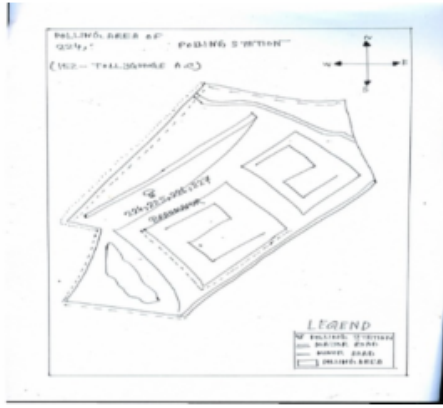

নির্বাচক নিবন্ধন আধিকারিকের স্বাক্ষর

Nazri Naksha

Google Map View

Polling Station Building Front View

Polling Station Front View

Cad View

Key MAP View

1 নাম : তরুন কুমার ব্যানার্জী পিতার নাম: সচিদানন্দ ব্যানার্জী বাড়ির নং : n0206 বয়স : 73 লিঙ্গ : পুরুষ	ZZC3090974 ফটো উপলব্ধ	2 নাম : বীনা ভট্টাচার্য্য স্বামীর নাম: দীপক ভট্টাচার্য্য বাড়ির নং : n0022 বয়স : 79 লিঙ্গ : মহিলা	WB/18/108/813418 ফটো উপলব্ধ	3 নাম : হারাধন ভট্টাচার্য্য পিতার নাম: কালিকিংকর ভট্টাচার্য্য বাড়ির নং : n0120 বয়স : 67 লিঙ্গ : পুরুষ	WB/18/108/813013 ফটো উপলব্ধ
4 নাম : ভাস্বতী ভট্টাচার্য্য স্বামীর নাম: হারাধন ভট্টাচার্য্য বাড়ির নং : n0120 বয়স : 63 লিঙ্গ : মহিলা	WB/18/108/813012 ফটো উপলব্ধ	5 নাম : বিজন কুমার চক্রবর্তী পিতার নাম: রনজিত কুমার চক্রবর্তী বাড়ির নং : n0182 বয়স : 64 লিঙ্গ : পুরুষ	WB/23/150/249061 ফটো উপলব্ধ	6 নাম : রুপা চক্রবর্তী স্বামীর নাম: বিজন কুমার চক্রবর্তী বাড়ির নং : n0183 বয়স : 63 লিঙ্গ : মহিলা	WB/23/150/249062 ফটো উপলব্ধ
7 নাম : রীতা গুপ্ত স্বামীর নাম: অঞ্জন গুপ্ত বাড়ির নং : n0041 বয়স : 65 লিঙ্গ : মহিলা	WB/18/108/813145 ফটো উপলব্ধ	8 নাম : শান্তনা দাস স্বামীর নাম: বিমান দাস বাড়ির নং : 00 বয়স : 61 লিঙ্গ : মহিলা	LMW4795340 ফটো উপলব্ধ	9 নাম : জ্যোতিকা শর্মা স্বামীর নাম: ঋষি শর্মা বাড়ির নং : 00 বয়স : 42 লিঙ্গ : মহিলা	ANG1442722 ফটো উপলব্ধ
10 নাম : অরুণ গুপ্ত পিতার নাম: অজয় গুপ্ত বাড়ির নং : 1 বয়স : 50 লিঙ্গ : পুরুষ	WB/18/108/813280 ফটো উপলব্ধ	11 নাম : মৌশ্ৰী গুপ্ত স্বামীর নাম: অরুণ গুপ্ত বাড়ির নং : 1 বয়স : 45 লিঙ্গ : মহিলা	LMW4911079 ফটো উপলব্ধ	12 নাম : মাধবী দত্ত স্বামীর নাম: আশীষ কুমার দত্ত বাড়ির নং : 1/2 বয়স : 77 লিঙ্গ : মহিলা	ZZC2991065 ফটো উপলব্ধ
13 নাম : স্বর্নেন্দু দত্ত পিতার নাম: আশীষ কুমার দত্ত বাড়ির নং : 1/2 বয়স : 52 লিঙ্গ : পুরুষ	ZZC2991289 ফটো উপলব্ধ	14 নাম : মধুশ্রী দত্ত পিতার নাম: আশীষ কুমার দত্ত বাড়ির নং : 1/2 বয়স : 48 লিঙ্গ : মহিলা	ZZC1095348 ফটো উপলব্ধ	15 নাম : রিম্পা চৌধুরী পিতার নাম: গনেশ চৌধুরী বাড়ির নং : 1.2/18 ব্রহ্মপুর বয়স : 24 লিঙ্গ : মহিলা	ZZC3102076 ফটো উপলব্ধ
16 নাম : পুলক বিশ্বাস পিতার নাম: মনীন্দ্র নাথ বিশ্বাস বাড়ির নং : 1/3 বয়স : 64 লিঙ্গ : পুরুষ	LMW4112702 ফটো উপলব্ধ	17 নাম : বিভা বিশ্বাস স্বামীর নাম: পুলক বিশ্বাস বাড়ির নং : 1/3 বয়স : 64 লিঙ্গ : মহিলা	LMW4112694 ফটো উপলব্ধ	18 নাম : মধুপর্ণা বিশ্বাস পিতার নাম: পুলক বিশ্বাস বাড়ির নং : 1/3 বয়স : 35 লিঙ্গ : মহিলা	ZZC1374198 ফটো উপলব্ধ
19 নাম : শুভদীপ সাহা পিতার নাম: উদয় সাহা বাড়ির নং : 1/3 বয়স : 33 লিঙ্গ : পুরুষ	ZZC1666353 ফটো উপলব্ধ	20 নাম : রেবা গাঙ্গুলী স্বামীর নাম: সুধাংশু গাঙ্গুলী বাড়ির নং : 1/4 বয়স : 83 লিঙ্গ : মহিলা	LMW4303590 ফটো উপলব্ধ	21 নাম : শান্তনু গাঙ্গুলী পিতার নাম: সুধাংশু ভূষণ গাঙ্গুলী বাড়ির নং : 1/4 বয়স : 62 লিঙ্গ : পুরুষ	LMW4303582 ফটো উপলব্ধ
22 নাম : ইন্দ্রনীল গাঙ্গুলী পিতার নাম: সুধাংশু গাঙ্গুলী বাড়ির নং : 1/4 বয়স : 60 লিঙ্গ : পুরুষ	LMW4303574 ফটো উপলব্ধ	23 নাম : মৌসুমি গাঙ্গুলী স্বামীর নাম: শান্তনু গাঙ্গুলী বাড়ির নং : 1/4 বয়স : 58 লিঙ্গ : মহিলা	LMW4303566 ফটো উপলব্ধ	24 নাম : শিপ্রা গাঙ্গুলী স্বামীর নাম: আংশুমান গাঙ্গুলী বাড়ির নং : 1/4 বয়স : 50 লিঙ্গ : মহিলা	ZZC3075561 ফটো উপলব্ধ
25 নাম : সুতপা গাঙ্গুলি চক্রবর্তী পিতার নাম: শান্তনু গাঙ্গুলী বাড়ির নং : 1/4 বয়স : 31 লিঙ্গ : মহিলা	ZZC2354736 ফটো উপলব্ধ	26 নাম : সিদ্ধিধা গুহ রায় পিতার নাম: সুশীল চন্দ্র গুহ রায় বাড়ির নং : 1/5 বয়স : 71 লিঙ্গ : মহিলা	ZZC1666239 ফটো উপলব্ধ	27 নাম : মীতশ্রী রায় স্বামীর নাম: হেমেশ রায় বাড়ির নং : 1/6 বয়স : 69 লিঙ্গ : মহিলা	WB/18/108/813142 ফটো উপলব্ধ
28 নাম : অতনু রায় পিতার নাম: হিমেশ রায় বাড়ির নং : 1/6 বয়স : 50 লিঙ্গ : পুরুষ	WB/18/108/813143 ফটো উপলব্ধ	29 নাম : শান্তনু রায় পিতার নাম: হেমেশ চন্দ্র রায় বাড়ির নং : 1/6 বয়স : 57 লিঙ্গ : পুরুষ	WB/18/108/813162 ফটো উপলব্ধ	30 নাম : মহুয়া রায় স্বামীর নাম: শান্তনু রায় বাড়ির নং : 1/6 বয়স : 54 লিঙ্গ : মহিলা	WB/18/108/378532 ফটো উপলব্ধ