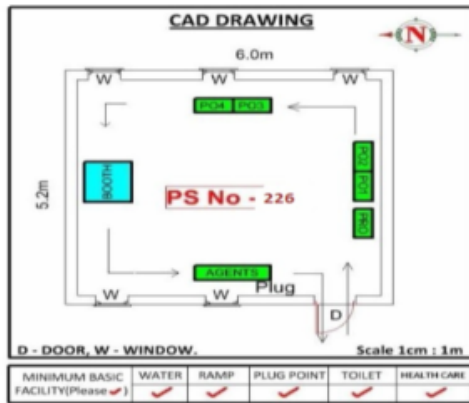

নির্বাচক নিবন্ধন আধিকারিকের স্বাক্ষর

Nazri Naksha

Google Map View

Polling Station Building Front View

Polling Station Front View

Cad View

Key MAP View

1 নাম : তরুন কুমার ব্যানার্জী পিতার নাম: সচিদানন্দ ব্যানার্জী বাড়ির নং : n0206 বয়স : 73 লিঙ্গ : পুরুষ	ZZC3090974 ফটো উপলব্ধ	2 নাম : বীনা ভট্টাচার্য্য স্বামীর নাম: দীপক ভট্টাচার্য্য বাড়ির নং : n0022 বয়স : 79 লিঙ্গ : মহিলা	WB/18/108/813418 ফটো উপলব্ধ	3 নাম : হারাধন ভট্টাচার্য্য পিতার নাম: কালিকিংকর ভট্টাচার্য্য বাড়ির নং : n0120 বয়স : 67 লিঙ্গ : পুরুষ	WB/18/108/813013 ফটো উপলব্ধ
4 নাম : ভাস্বতী ভট্টাচার্য্য স্বামীর নাম: হারাধন ভট্টাচার্য্য বাড়ির নং : n0120 বয়স : 63 লিঙ্গ : মহিলা	WB/18/108/813012 ফটো উপলব্ধ	5 নাম : বিজন কুমার চক্রবর্তী পিতার নাম: রনজিত কুমার চক্রবর্তী বাড়ির নং : n0182 বয়স : 64 লিঙ্গ : পুরুষ	WB/23/150/249061 ফটো উপলব্ধ	6 নাম : রুপা চক্রবর্তী স্বামীর নাম: বিজন কুমার চক্রবর্তী বাড়ির নং : n0183 বয়স : 63 লিঙ্গ : মহিলা	WB/23/150/249062 ফটো উপলব্ধ
7 নাম : রীতা গুপ্ত স্বামীর নাম: অঞ্জন গুপ্ত বাড়ির নং : n0041 বয়স : 65 লিঙ্গ : মহিলা	WB/18/108/813145 ফটো উপলব্ধ	8 নাম : শান্তনা দাস স্বামীর নাম: বিমান দাস বাড়ির নং : 00 বয়স : 61 লিঙ্গ : মহিলা	LMW4795340 ফটো উপলব্ধ	9 নাম : জ্যোতিকা শর্মা স্বামীর নাম: ঋষি শর্মা বাড়ির নং : 00 বয়স : 42 লিঙ্গ : মহিলা	ANG1442722 ফটো উপলব্ধ
10 নাম : অরুণ গুপ্ত পিতার নাম: অজয় গুপ্ত বাড়ির নং : 1 বয়স : 50 লিঙ্গ : পুরুষ	WB/18/108/813280 ফটো উপলব্ধ	11 নাম : মৌশ্ৰী গুপ্ত স্বামীর নাম: অরুণ গুপ্ত বাড়ির নং : 1 বয়স : 45 লিঙ্গ : মহিলা	LMW4911079 ফটো উপলব্ধ	12 নাম : মাধবী দত্ত স্বামীর নাম: আশীষ কুমার দত্ত বাড়ির নং : 1/2 বয়স : 77 লিঙ্গ : মহিলা	ZZC2991065 ফটো উপলব্ধ
13 নাম : স্বর্নেন্দু দত্ত পিতার নাম: আশীষ কুমার দত্ত বাড়ির নং : 1/2 বয়স : 52 লিঙ্গ : পুরুষ	ZZC2991289 ফটো উপলব্ধ	14 নাম : মধুশ্রী দত্ত পিতার নাম: আশীষ কুমার দত্ত বাড়ির নং : 1/2 বয়স : 48 লিঙ্গ : মহিলা	ZZC1095348 ফটো উপলব্ধ	15 নাম : রিম্পা চৌধুরী পিতার নাম: গনেশ চৌধুরী বাড়ির নং : 1.2/18 ব্রহ্মপুর বয়স : 24 লিঙ্গ : মহিলা	ZZC3102076 ফটো উপলব্ধ
16 নাম : পুলক বিশ্বাস পিতার নাম: মনীন্দ্র নাথ বিশ্বাস বাড়ির নং : 1/3 বয়স : 64 লিঙ্গ : পুরুষ	LMW4112702 ফটো উপলব্ধ	17 নাম : বিভা বিশ্বাস স্বামীর নাম: পুলক বিশ্বাস বাড়ির নং : 1/3 বয়স : 64 লিঙ্গ : মহিলা	LMW4112694 ফটো উপলব্ধ	18 নাম : মধুপর্ণা বিশ্বাস পিতার নাম: পুলক বিশ্বাস বাড়ির নং : 1/3 বয়স : 35 লিঙ্গ : মহিলা	ZZC1374198 ফটো উপলব্ধ
19 নাম : শুভদীপ সাহা পিতার নাম: উদয় সাহা বাড়ির নং : 1/3 বয়স : 33 লিঙ্গ : পুরুষ	ZZC1666353 ফটো উপলব্ধ	20 নাম : রেবা গাঙ্গুলী স্বামীর নাম: সুধাংশু গাঙ্গুলী বাড়ির নং : 1/4 বয়স : 83 লিঙ্গ : মহিলা	LMW4303590 ফটো উপলব্ধ	21 নাম : শান্তনু গাঙ্গুলী পিতার নাম: সুধাংশু ভূষণ গাঙ্গুলী বাড়ির নং : 1/4 বয়স : 62 লিঙ্গ : পুরুষ	LMW4303582 ফটো উপলব্ধ
22 নাম : ইন্দ্রনীল গাঙ্গুলী পিতার নাম: সুধাংশু গাঙ্গুলী বাড়ির নং : 1/4 বয়স : 60 লিঙ্গ : পুরুষ	LMW4303574 ফটো উপলব্ধ	23 নাম : মৌসুমি গাঙ্গুলী স্বামীর নাম: শান্তনু গাঙ্গুলী বাড়ির নং : 1/4 বয়স : 58 লিঙ্গ : মহিলা	LMW4303566 ফটো উপলব্ধ	24 নাম : শিপ্রা গাঙ্গুলী স্বামীর নাম: আংশুমান গাঙ্গুলী বাড়ির নং : 1/4 বয়স : 50 লিঙ্গ : মহিলা	ZZC3075561 ফটো উপলব্ধ
25 নাম : সুতপা গাঙ্গুলি চক্রবর্তী পিতার নাম: শান্তনু গাঙ্গুলী বাড়ির নং : 1/4 বয়স : 31 লিঙ্গ : মহিলা	ZZC2354736 ফটো উপলব্ধ	26 নাম : সিদ্ধিধা গুহ রায় পিতার নাম: সুশীল চন্দ্র গুহ রায় বাড়ির নং : 1/5 বয়স : 71 লিঙ্গ : মহিলা	ZZC1666239 ফটো উপলব্ধ	27 নাম : মীতশ্রী রায় স্বামীর নাম: হেমেশ রায় বাড়ির নং : 1/6 বয়স : 69 লিঙ্গ : মহিলা	WB/18/108/813142 ফটো উপলব্ধ
28 নাম : অতনু রায় পিতার নাম: হিমেশ রায় বাড়ির নং : 1/6 বয়স : 50 লিঙ্গ : পুরুষ	WB/18/108/813143 ফটো উপলব্ধ	29 নাম : শান্তনু রায় পিতার নাম: হেমেশ চন্দ্র রায় বাড়ির নং : 1/6 বয়স : 57 লিঙ্গ : পুরুষ	WB/18/108/813162 ফটো উপলব্ধ	30 নাম : মহুয়া রায় স্বামীর নাম: শান্তনু রায় বাড়ির নং : 1/6 বয়স : 54 লিঙ্গ : মহিলা	WB/18/108/378532 ফটো উপলব্ধ