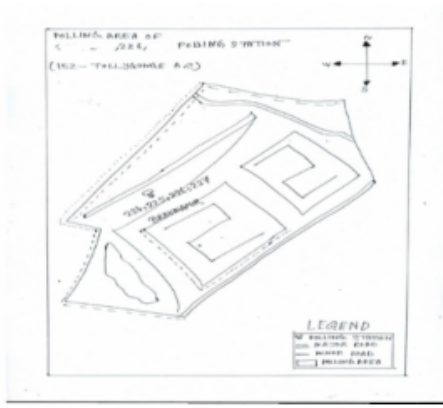

Nazri Naksha