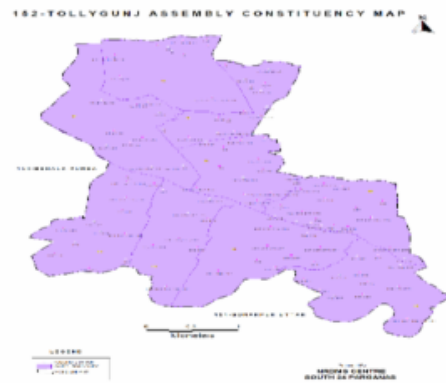

Key MAP View