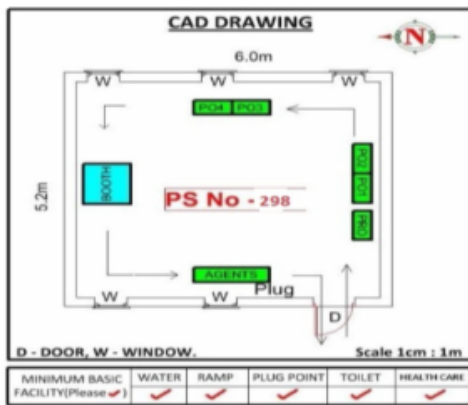

নির্বাচক নিবন্ধন আধিকারিকের স্বাক্ষর

Nazri Naksha

Google Map View

Polling Station Building Front View

Polling Station Front View

Cad View

Key MAP View

1 নাম : খতেজা খাতুন মায়ের নাম: নুরজাহান বেওয়া বাড়ির নং : n0218 বয়স : 43 লিঙ্গ : মহিলা	LMW5018445 ফটো উপলব্ধ	2 নাম : হাপিজা বিবি মায়ের নাম: নুরজাহান বেওয়া বাড়ির নং : n0217 বয়স : 41 লিঙ্গ : মহিলা	LMW5018437 ফটো উপলব্ধ	3 নাম : সেখ আক্কাশ আলি পিতার নাম: ইদ্রিশ আলি বাড়ির নং : n0392 বয়স : 70 লিঙ্গ : পুরুষ	WB/18/108/819485 ফটো উপলব্ধ
4 নাম : এস.কে নুরুল পিতার নাম: এস.কে মোতালেপ বাড়ির নং : n0310 বয়স : 39 লিঙ্গ : পুরুষ	ZZC1376128 ফটো উপলব্ধ	5 নাম : পঙ্কজ কুমার পিতার নাম: উমেশ প্রসাদ বাড়ির নং : n0277 বয়স : 37 লিঙ্গ : পুরুষ	ZZC1375146 ফটো উপলব্ধ	6 নাম : প্রসেনজিত চন্দ্র পিতার নাম: সুরজিত চন্দ্র বাড়ির নং : 102 বয়স : 43 লিঙ্গ : পুরুষ	ZZC1096130 ফটো উপলব্ধ
7 নাম : সফুরা বিবি স্বামীর নাম: আনোয়ার আলি শেখ বাড়ির নং : n0219 বয়স : 61 লিঙ্গ : মহিলা	LMW5018452 ফটো উপলব্ধ	8 নাম : প্রসেনজিত চক্রবর্তী পিতার নাম: প্রবীর চক্রবর্তী বাড়ির নং : P/17 বয়স : 38 লিঙ্গ : পুরুষ	LMW5018387 ফটো উপলব্ধ	9 নাম : গোমতি কুম্মান পিতার নাম: কুলথু আইয়ার বাড়ির নং : P/17 বয়স : 71 লিঙ্গ : মহিলা	TN/37/221/0099748 ফটো উপলব্ধ
10 নাম : মহঃ নিজাম আলম পিতার নাম: মহঃ হাদিস আলম বাড়ির নং : n0210 বয়স : 61 লিঙ্গ : পুরুষ	LMW5045943 ফটো উপলব্ধ	11 নাম : মহঃ কাদের আলম পিতার নাম: মহঃ নিজাম আলম বাড়ির নং : n0209 বয়স : 39 লিঙ্গ : পুরুষ	LMW5018361 ফটো উপলব্ধ	12 নাম : এস. ভেঙ্কাটেশান পিতার নাম: কে. এস সুন্দরা ভরদন বাড়ির নং : 349FL-B/3 বয়স : 67 লিঙ্গ : পুরুষ	ZZC1376714 ফটো উপলব্ধ
13 নাম : সুরজিত চন্দ্র পিতার নাম: নিলমনি বাড়ির নং : 102 বয়স : 73 লিঙ্গ : পুরুষ	ZZC1096148 ফটো উপলব্ধ	14 নাম : মাসুরা বিবি স্বামীর নাম: সাবির আলি সর্দার বাড়ির নং : n0304 বয়স : 41 লিঙ্গ : মহিলা	ZZC2661551 ফটো উপলব্ধ	15 নাম : শ্রেতা ভেঙ্কাটেশান পিতার নাম: এস. ভেঙ্কাটেশান বাড়ির নং : FL-B/3 349 বয়স : 34 লিঙ্গ : মহিলা	ZZC1873173 ফটো উপলব্ধ
16 নাম : কৌশল্যা ভেঙ্কাটেশান স্বামীর নাম: এস. ভেঙ্কাটেশান বাড়ির নং : 349FL-B/3 বয়স : 59 লিঙ্গ : মহিলা	ZZC1376722 ফটো উপলব্ধ	17 নাম : মনীষা খাতুন মায়ের নাম: হাপিজা বিবি বাড়ির নং : 00 বয়স : 24 লিঙ্গ : মহিলা	ZZC2965101 ফটো উপলব্ধ	18 নাম : পারীনা বিবি স্বামীর নাম: সেখ সাজ্জাদ হোসেন বাড়ির নং : 144 বয়স : 50 লিঙ্গ : মহিলা	LMW1483338 ফটো উপলব্ধ
19 নাম : পারুলী বিবি স্বামীর নাম: হেদায়েত আলি সর্দার বাড়ির নং : 00 বয়স : 42 লিঙ্গ : মহিলা	LMW5018262 ফটো উপলব্ধ	20 নাম : সাব্বির আলি সর্দার মায়ের নাম: অর্জিলা বেওয়া বাড়ির নং : n0304 বয়স : 41 লিঙ্গ : পুরুষ	ZZC1375799 ফটো উপলব্ধ	21 নাম : রাজীব আলি সরদার পিতার নাম: সাব্বির আলি সরদার বাড়ির নং : n0304 বয়স : 20 লিঙ্গ : পুরুষ	ZZC3230349 ফটো উপলব্ধ
22 নাম : শেখ জামাল পিতার নাম: ইয়ার আলি শেখ বাড়ির নং : এন00 বয়স : 49 লিঙ্গ : পুরুষ	LMW1483346 ফটো উপলব্ধ	23 নাম : কমর জঁহা বনো পিতার নাম: আলি হোসেন বাড়ির নং : 000 বয়স : 42 লিঙ্গ : মহিলা	DWK1667161 ফটো উপলব্ধ	24 নাম : সেখ সুহানা পিতার নাম: সেখ জামাল বাড়ির নং : ১২৬ বয়স : 21 লিঙ্গ : মহিলা	ZZC3193075 ফটো উপলব্ধ
25 নাম : শেখ আজিজুর রহমান পিতার নাম: সেখ মতিউর রহমান বাড়ির নং : n0520 বয়স : 27 লিঙ্গ : পুরুষ	ZZC2770188 ফটো উপলব্ধ	26 নাম : নমিতা অধিকারী স্বামীর নাম: শম্ভুনাথ অধিকারী বাড়ির নং : 1/19 বয়স : 64 লিঙ্গ : মহিলা	LMW1480805 ফটো উপলব্ধ	27 নাম : শম্ভুনাথ অধিকারী পিতার নাম: কালিপদ অধিকারী বাড়ির নং : 1/19 বয়স : 71 লিঙ্গ : পুরুষ	LMW1480771 ফটো উপলব্ধ
28 নাম : গোপাল অধিকারী পিতার নাম: সতীশ অধিকারী বাড়ির নং : এন00 বয়স : 67 লিঙ্গ : পুরুষ	LMW1480813 ফটো উপলব্ধ	29 নাম : অতনু অধিকারী পিতার নাম: গোপাল অধিকারী বাড়ির নং : এন00 বয়স : 37 লিঙ্গ : পুরুষ	LMW5018353 ফটো উপলব্ধ	30 নাম : সোমা অধিকারী পিতার নাম: গোপাল অধিকারী বাড়ির নং : এন00 বয়স : 42 লিঙ্গ : মহিলা	LMW4114690 ফটো উপলব্ধ