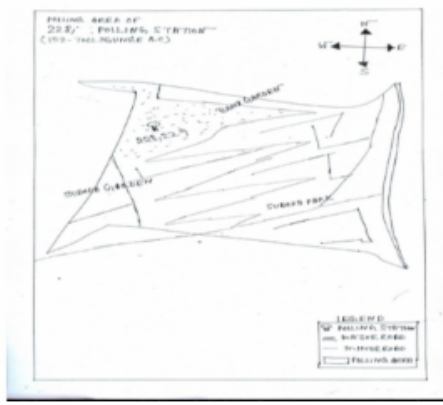

Nazri Naksha