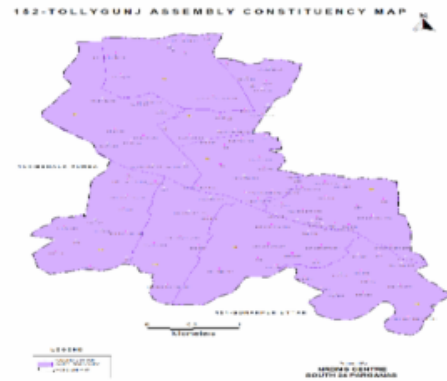

Key MAP View