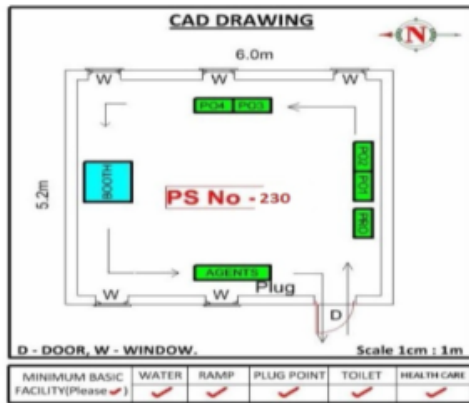

নির্বাচক নিবন্ধন আধিকারিকের স্বাক্ষর

Nazri Naksha

Google Map View

Polling Station Building Front View

Polling Station Front View

Cad View

Key MAP View

1 নাম : রমা আনুখা স্বামীর নাম: রাহুল রাজা সুবার্মানিইন বাড়ির নং : n0050 বয়স : 44 লিঙ্গ : মহিলা	LMW4783460 ফটো উপলব্ধ	2 নাম : নিলীমা বসু স্বামীর নাম: অসীম বসু বাড়ির নং : পি-55 বয়স : 74 লিঙ্গ : মহিলা	ZZC3274255 ফটো উপলব্ধ	3 নাম : অরিন্দম বসু পিতার নাম: অসীম বসু বাড়ির নং : n0026 বয়স : 57 লিঙ্গ : পুরুষ	WB/18/108/648648 ফটো উপলব্ধ
4 নাম : পুনম সাউ স্বামীর নাম: ধর্মেন্দ্র সাউ বাড়ির নং : 1 বয়স : 40 লিঙ্গ : মহিলা	ZZC1377654 ফটো উপলব্ধ	5 নাম : সুপর্ণা মজুমদার স্বামীর নাম: অভিজিৎ মজুমদার বাড়ির নং : 2 বয়স : 54 লিঙ্গ : মহিলা	ZZC3148004 ফটো উপলব্ধ	6 নাম : অরনি মজুমদার পিতার নাম: অভিজিৎ মজুমদার বাড়ির নং : 2 বয়স : 34 লিঙ্গ : পুরুষ	ZZC1669019 ফটো উপলব্ধ
7 নাম : অশোক রায় পিতার নাম: সুরথ লাল রায় বাড়ির নং : 4 বয়স : 70 লিঙ্গ : পুরুষ	WB/18/108/648203 ফটো উপলব্ধ	8 নাম : বিথি রায় স্বামীর নাম: অশোক রায় বাড়ির নং : 4 বয়স : 66 লিঙ্গ : মহিলা	WB/18/108/648202 ফটো উপলব্ধ	9 নাম : মিমিলিয়া চৌধুরী দাস স্বামীর নাম: সৌরভ দাস বাড়ির নং : 4, বয়স : 43 লিঙ্গ : মহিলা	ARO0897447 ফটো উপলব্ধ
10 নাম : জৈতি (রায়)মিস্ত্রী স্বামীর নাম: অভিজেক রায় বাড়ির নং : 8/2A বয়স : 37 লিঙ্গ : মহিলা	ZZC1668375 ফটো উপলব্ধ	11 নাম : বৈসাখি ব্যানার্জী স্বামীর নাম: শ্রিতাপ ব্যানার্জী বাড়ির নং : 9 বয়স : 37 লিঙ্গ : মহিলা	ZZC3095825 ফটো উপলব্ধ	12 নাম : অমিতাভ চক্রবর্তী পিতার নাম: বিজয় কুমার চক্রবর্তী বাড়ির নং : 9 বয়স : 67 লিঙ্গ : পুরুষ	ZZC2099554 ফটো উপলব্ধ
13 নাম : অমিতাভ বাসু পিতার নাম: অরুন বসু বাড়ির নং : 10 বয়স : 58 লিঙ্গ : পুরুষ	WB/18/108/648479 ফটো উপলব্ধ	14 নাম : রঞ্জু বাসু স্বামীর নাম: অমিতাভ বাসু বাড়ির নং : 10 বয়স : 56 লিঙ্গ : মহিলা	WB/18/108/648478 ফটো উপলব্ধ	15 নাম : রমা দেব স্বামীর নাম: গোপাল দেব বাড়ির নং : 11 বয়স : 62 লিঙ্গ : মহিলা	ZZC3090834 ফটো উপলব্ধ
16 নাম : শুভদীপ পাঁজা পিতার নাম: স্বপন পাঁজা বাড়ির নং : 14 বয়স : 23 লিঙ্গ : পুরুষ	ZZC3104536 ফটো উপলব্ধ	17 নাম : প্রমোদ কুমার সিং পিতার নাম: শিব শঙ্কর সিং বাড়ির নং : 14 বয়স : 65 লিঙ্গ : পুরুষ	HZG0250052 ফটো উপলব্ধ	18 নাম : রমেশ সিং পিতার নাম: আদ্য প্রসাদ সিং বাড়ির নং : 14 বয়স : 57 লিঙ্গ : পুরুষ	LMW2188647 ফটো উপলব্ধ
19 নাম : মীনা সিংহ স্বামীর নাম: রমেশ সিং বাড়ির নং : 14 বয়স : 57 লিঙ্গ : মহিলা	LMW4093589 ফটো উপলব্ধ	20 নাম : মায়াক্ক সিং পিতার নাম: রমেশ সিং বাড়ির নং : 14 বয়স : 24 লিঙ্গ : পুরুষ	ZZC2966497 ফটো উপলব্ধ	21 নাম : জ্যোতি বিকাশ মিস্ত্রী পিতার নাম: যোগেন্দ্র নাথ মিস্ত্রী বাড়ির নং : 19 বয়স : 70 লিঙ্গ : পুরুষ	LMW4298212 ফটো উপলব্ধ
22 নাম : রিনা মিস্ত্রী স্বামীর নাম: জ্যোতি বিকাশ মিস্ত্রী বাড়ির নং : 19 বয়স : 62 লিঙ্গ : মহিলা	LMW4298220 ফটো উপলব্ধ	23 নাম : শুক্লা কাজিলাল স্বামীর নাম: মনি কাজিলাল বাড়ির নং : ২৩ বয়স : 66 লিঙ্গ : মহিলা	ZZC2999423 ফটো উপলব্ধ	24 নাম : পুষ্পা সিং স্বামীর নাম: কমলেশ সিং বাড়ির নং : 25 বয়স : 59 লিঙ্গ : মহিলা	WB/18/108/648131 ফটো উপলব্ধ
25 নাম : অশোক কুমার ঘটক পিতার নাম: সন্তোষ ঘটক বাড়ির নং : 27 বয়স : 73 লিঙ্গ : পুরুষ	LMW4783080 ফটো উপলব্ধ	26 নাম : শুভ্রা ঘটক স্বামীর নাম: অশোক ঘটক বাড়ির নং : 27 বয়স : 63 লিঙ্গ : মহিলা	LMW2011864 ফটো উপলব্ধ	27 নাম : সূর্যমুখী দেবী স্বামীর নাম: কমলেশ সিং বাড়ির নং : 29 বয়স : 81 লিঙ্গ : মহিলা	ZZC2276830 ফটো উপলব্ধ
28 নাম : অর্চনা সিং স্বামীর নাম: সুরেশ সিং বাড়ির নং : 30, ব্যাক গার্ডেন বয়স : 55 লিঙ্গ : মহিলা	ZZC2999456 ফটো উপলব্ধ	29 নাম : হরিকেশ সিংহ পিতার নাম: আদ্য প্রসাদ সিংহ বাড়ির নং : 31 বয়স : 65 লিঙ্গ : পুরুষ	WB/18/108/648607 ফটো উপলব্ধ	30 নাম : আরতি সিংহ স্বামীর নাম: হরিকেশ সিংহ বাড়ির নং : 31 বয়স : 61 লিঙ্গ : মহিলা	ZZC2884260 ফটো উপলব্ধ