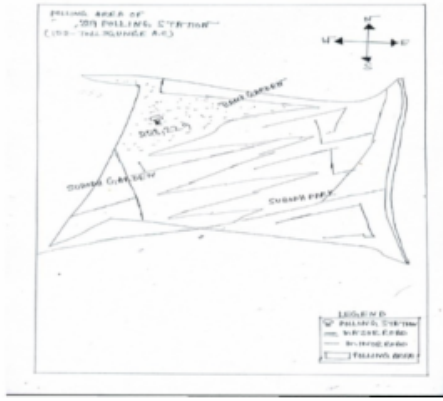

Nazri Naksha