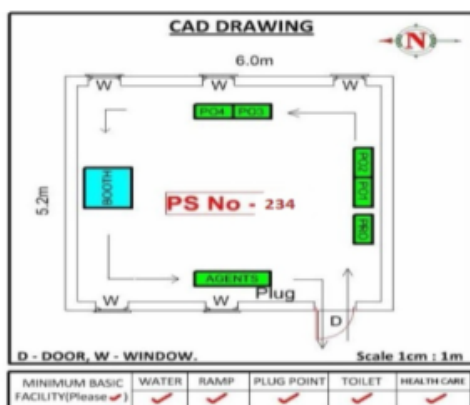

নির্বাচক নিবন্ধন আধিকারিকের স্বাক্ষর

Nazri Naksha

Google Map View

Polling Station Building Front View

Polling Station Front View

Cad View

Key MAP View

1 নাম : আব্দুলরাজাক খাঁ পিতার নাম: লালমোহাম্মদ খাঁ বাড়ির নং : n0058 বয়স : 49 লিঙ্গ : পুরুষ	LMW1993443 ফটো উপলব্ধ	2 নাম : রসিদা খান স্বামীর নাম: আব্দুল রসিদ খান বাড়ির নং : n0058 বয়স : 41 লিঙ্গ : মহিলা	LMW4297081 ফটো উপলব্ধ	3 নাম : আব্দুল রসিদ খান পিতার নাম: লাল মহম্মদ খাঁন বাড়ির নং : n0058 বয়স : 52 লিঙ্গ : পুরুষ	WB/18/108/633435 ফটো উপলব্ধ
4 নাম : নূরুল ইসলাম পিতার নাম: ফজলুর রহমান বাড়ির নং : 168 বয়স : 72 লিঙ্গ : পুরুষ	ZZC1380013 ফটো উপলব্ধ	5 নাম : শ্রীমতি সূর্যনারায়ণ স্বামীর নাম: জী. সুরিয়া নারায়ণ বাড়ির নং : 177/1 বয়স : 57 লিঙ্গ : মহিলা	ZZC1379395 ফটো উপলব্ধ	6 নাম : দীপক কুমার সাউ পিতার নাম: মিশ্রি লাল সাউ বাড়ির নং : P-80 বয়স : 36 লিঙ্গ : পুরুষ	ZZC1097906 ফটো উপলব্ধ
7 নাম : তারা দাস(রাজাক) স্বামীর নাম: ওমপ্রকাশ দাস বাড়ির নং : n0130 বয়স : 50 লিঙ্গ : মহিলা	ZZC1097799 ফটো উপলব্ধ	8 নাম : সৌরভ কুমার পিতার নাম: রাম রতন মহারাজ বাড়ির নং : 197 বয়স : 44 লিঙ্গ : পুরুষ	ZZC1873827 ফটো উপলব্ধ	9 নাম : সেলীমা বিবি স্বামীর নাম: সেলিম আলী মন্ডল বাড়ির নং : n0485 বয়স : 33 লিঙ্গ : মহিলা	ZZC2503779 ফটো উপলব্ধ
10 নাম : ঈশাক হালিম পিতার নাম: ঈশাক আনসারী বাড়ির নং : 2A বয়স : 50 লিঙ্গ : পুরুষ	ZZC1669894 ফটো উপলব্ধ	11 নাম : জি সুরিয়া নারায়ণ পিতার নাম: জী. গোপালা কফনান আইয়ার বাড়ির নং : 177/1 বয়স : 61 লিঙ্গ : পুরুষ	ZZC1379403 ফটো উপলব্ধ	12 নাম : মমতাজ বিবি স্বামীর নাম: সেক আরসাদ আলি বাড়ির নং : 168 বয়স : 36 লিঙ্গ : মহিলা	SKS1171933 ফটো উপলব্ধ
13 নাম : গায়ত্রী দাস পিতার নাম: কানাই দাস বাড়ির নং : ৮৯ বয়স : 54 লিঙ্গ : মহিলা	ZZC2885333 ফটো উপলব্ধ	14 নাম : শাহিন নাসরীন পিতার নাম: নূরুল ইসলাম বাড়ির নং : ১৬৮ বয়স : 39 লিঙ্গ : মহিলা	ZZC3163755 ফটো উপলব্ধ	15 নাম : রুমা অধিকারি স্বামীর নাম: বিমান অধিকারি বাড়ির নং : 289/1 বয়স : 42 লিঙ্গ : মহিলা	DLR2183580 ফটো উপলব্ধ
16 নাম : বিমান অধিকারী পিতার নাম: বিনয়েন্দ্র কুমার অধিকারী বাড়ির নং : 289/1 বয়স : 45 লিঙ্গ : পুরুষ	JHJ2313104 ফটো উপলব্ধ	17 নাম : বিনয়েন্দ্র কুমার অধিকারী পিতার নাম: বীরেন্দ্র কুমার অধিকারী বাড়ির নং : 289/1 বয়স : 80 লিঙ্গ : পুরুষ	ZZC2744662 ফটো উপলব্ধ	18 নাম : এস কিরন নারায়ণ আইয়ার পিতার নাম: জি সুরিয়া নারায়ণ আইয়ার বাড়ির নং : ১৭৭/১ বয়স : 25 লিঙ্গ : পুরুষ	ZZC2799054 ফটো উপলব্ধ
19 নাম : দীনেশ আগরওয়াল পিতার নাম: হুগল কিশোর আগরওয়াল বাড়ির নং : P/1 বয়স : 52 লিঙ্গ : পুরুষ	ZZC1379205 ফটো উপলব্ধ	20 নাম : সঞ্জয় আগরওয়াল পিতার নাম: রামনিবাস আগরওয়াল বাড়ির নং : P/5 বয়স : 56 লিঙ্গ : পুরুষ	ZZC1379502 ফটো উপলব্ধ	21 নাম : কান্তা আগরওয়াল স্বামীর নাম: সঞ্জয় আগরওয়াল বাড়ির নং : P/5 বয়স : 55 লিঙ্গ : মহিলা	ZZC1379890 ফটো উপলব্ধ
22 নাম : মুরলী আগরওয়াল স্বামীর নাম: হুগল কিশোর আগরওয়াল বাড়ির নং : P/1 বয়স : 52 লিঙ্গ : পুরুষ	LMW2010965 ফটো উপলব্ধ	23 নাম : নির্মালা আগরওয়াল স্বামীর নাম: সন্তোষ কুমার আগরওয়াল বাড়ির নং : 1 বয়স : 61 লিঙ্গ : মহিলা	LMW2010957 ফটো উপলব্ধ	24 নাম : দিপেশ আগরওয়াল পিতার নাম: রবি শঙ্কর আগরওয়াল বাড়ির নং : ১৬৬ বয়স : 32 লিঙ্গ : পুরুষ	YMQ2325215 ফটো উপলব্ধ
25 নাম : অমিত আগরওয়াল পিতার নাম: শিব দয়াল আগরওয়াল বাড়ির নং : 157 বয়স : 29 লিঙ্গ : পুরুষ	ZZC2503639 ফটো উপলব্ধ	26 নাম : নিখিল আগরওয়াল পিতার নাম: শিব দয়াল আগরওয়াল বাড়ির নং : 157 বয়স : 31 লিঙ্গ : পুরুষ	ZZC2503621 ফটো উপলব্ধ	27 নাম : তৃপ্তি আগরওয়াল স্বামীর নাম: দীনেশ আগরওয়াল বাড়ির নং : 157 বয়স : 47 লিঙ্গ : মহিলা	HCH1662105 ফটো উপলব্ধ
28 নাম : নেহা আগরওয়াল পিতার নাম: সন্তোষ আগরওয়াল বাড়ির নং : 1 বয়স : 35 লিঙ্গ : মহিলা	ZZC1671015 ফটো উপলব্ধ	29 নাম : সন্দীতা আগরওয়াল স্বামীর নাম: রাজেশ আগরওয়াল বাড়ির নং : 157 বয়স : 47 লিঙ্গ : মহিলা	ZZC1379718 ফটো উপলব্ধ	30 নাম : রেখা আগরওয়াল স্বামীর নাম: শিব দয়াল আগরওয়াল বাড়ির নং : 157 বয়স : 56 লিঙ্গ : মহিলা	ZZC1379676 ফটো উপলব্ধ