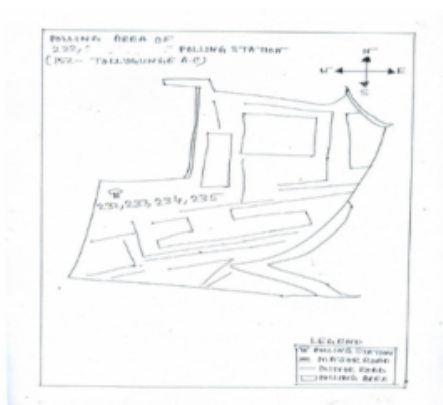

Nazri Naksha