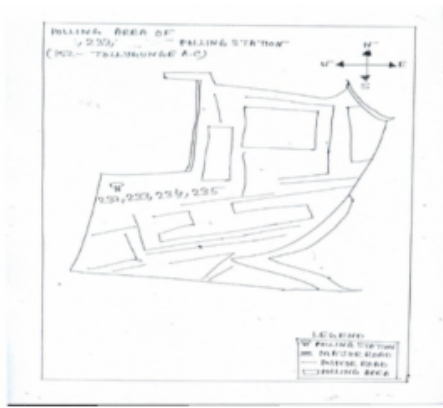

Nazri Naksha