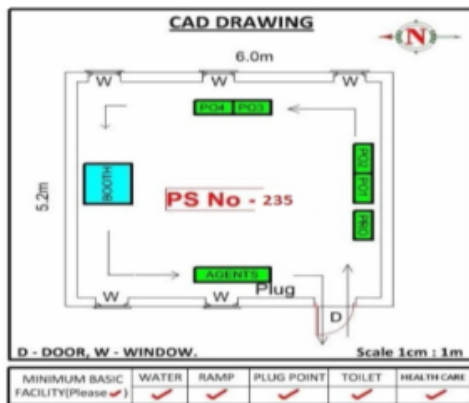

নির্বাচক নিবন্ধন আধিকারিকের স্বাক্ষর

Nazri Naksha

Google Map View

Polling Station Building Front View

Polling Station Front View

Cad View

Key MAP View

বিধানসভা নির্বাচনকেন্দ্রের নং, নাম : 152-টালিগঞ্জ  
ভাগ নং, নাম : 1-পূর্বাচল