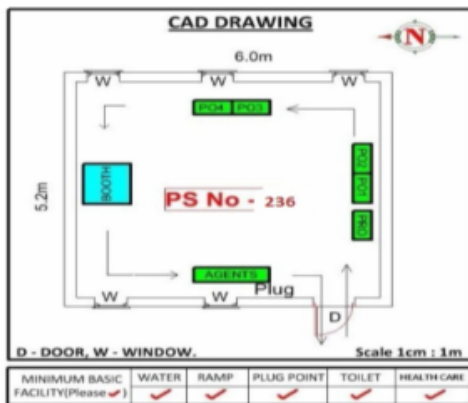

নির্বাচক নিবন্ধন আধিকারিকের স্বাক্ষর

Nazri Naksha

Google Map View

Polling Station Building Front View

Polling Station Front View

Cad View

Key MAP View

1 নাম : নাসিমা খাতুন পিতার নাম: মেহের আলি বাড়ির নং : 15 বয়স : 33 লিঙ্গ : মহিলা	ZZC2663995 ফটো উপলব্ধ	2 নাম : রিনা বেগম পিতার নাম: নূর ইসলাম বাড়ির নং : n0324 বয়স : 29 লিঙ্গ : মহিলা	ZZC2663912 ফটো উপলব্ধ	3 নাম : সংগীতা দে পিতার নাম: সলিল কুমার দে বাড়ির নং : 52 বয়স : 37 লিঙ্গ : মহিলা	LMW4897211 ফটো উপলব্ধ
4 নাম : এসরাফিল আলি সরদার পিতার নাম: আনসার সরদার বাড়ির নং : n0040 বয়স : 35 লিঙ্গ : পুরুষ	ZZC1672344 ফটো উপলব্ধ	5 নাম : আনসার সরদার পিতার নাম: হজরত সরদার বাড়ির নং : n0040 বয়স : 57 লিঙ্গ : পুরুষ	ZZC1672351 ফটো উপলব্ধ	6 নাম : পৌসিয়া বিবি স্বামীর নাম: আয়নাল মিনা বাড়ির নং : 69 বয়স : 56 লিঙ্গ : মহিলা	LMW1989581 ফটো উপলব্ধ
7 নাম : জাইরুল মিনা পিতার নাম: জয়নাল মিনা বাড়ির নং : 69 বয়স : 34 লিঙ্গ : পুরুষ	ZZC1874155 ফটো উপলব্ধ	8 নাম : মানসুরা বিবি স্বামীর নাম: জয়নাল মিনা বাড়ির নং : 69 বয়স : 53 লিঙ্গ : মহিলা	WB/18/108/642229 ফটো উপলব্ধ	9 নাম : জয়নাল মিনা পিতার নাম: আব্দুল্লাহ মিনা বাড়ির নং : 69 বয়স : 56 লিঙ্গ : পুরুষ	ZZC1671247 ফটো উপলব্ধ
10 নাম : হসিনা বিবি স্বামীর নাম: আমিনুল মিনা বাড়ির নং : 69 বয়স : 51 লিঙ্গ : মহিলা	WB/18/108/642885 ফটো উপলব্ধ	11 নাম : আমিনুল মিনা পিতার নাম: আব্দুল্লা মিনা বাড়ির নং : n0013 বয়স : 67 লিঙ্গ : পুরুষ	WB/18/108/642422 ফটো উপলব্ধ	12 নাম : সুফিয়া আলি মিন্ত্রী স্বামীর নাম: টুকাই আলি মিন্ত্রী বাড়ির নং : n0036 বয়স : 35 লিঙ্গ : মহিলা	ZZC2367993 ফটো উপলব্ধ
13 নাম : টুকাই আলি মিন্ত্রী পিতার নাম: আশ্কার মিন্ত্রী বাড়ির নং : n0036 বয়স : 45 লিঙ্গ : পুরুষ	LMW5012794 ফটো উপলব্ধ	14 নাম : দুলারী খাতুন অন্যান্য: আঞ্জাত বাড়ির নং : n0036 বয়স : 66 লিঙ্গ : মহিলা	WB/18/108/642392 ফটো উপলব্ধ	15 নাম : গোলহান বেওয়া স্বামীর নাম: রমজান আলী বাড়ির নং : n0003 বয়স : 81 লিঙ্গ : মহিলা	LMW1989995 ফটো উপলব্ধ
16 নাম : জাহিরাবিবি ইসলাম স্বামীর নাম: সিরাজুল ইসলাম বাড়ির নং : n0003 বয়স : 55 লিঙ্গ : মহিলা	WB/18/108/642281 ফটো উপলব্ধ	17 নাম : মেহেরাজ আলি মণ্ডল পিতার নাম: আব্দুল ইসলাম বাড়ির নং : 1 বয়স : 61 লিঙ্গ : পুরুষ	LMW1972462 ফটো উপলব্ধ	18 নাম : এসরাজ ইসলাম পিতার নাম: আব্দুল ইসলাম বাড়ির নং : n0003 বয়স : 59 লিঙ্গ : পুরুষ	WB/18/108/642797 ফটো উপলব্ধ
19 নাম : রেবাবিবি ইসলাম স্বামীর নাম: মেহরাজ ইসলাম বাড়ির নং : n0003 বয়স : 54 লিঙ্গ : মহিলা	WB/18/108/642282 ফটো উপলব্ধ	20 নাম : সাহানা সুলতানা পিতার নাম: মহঃ সিরাজুল ইসলাম বাড়ির নং : 1 বয়স : 36 লিঙ্গ : মহিলা	ZZC1098383 ফটো উপলব্ধ	21 নাম : আয়নাল মীনা পিতার নাম: আব্দুল্লা মীনা বাড়ির নং : 56 বয়স : 71 লিঙ্গ : পুরুষ	WB/18/108/642739 ফটো উপলব্ধ
22 নাম : কাশ্মীরা খাতুন পিতার নাম: আবুল্লাল হাড়া বাড়ির নং : 15 বয়স : 38 লিঙ্গ : মহিলা	LLH4585352 ফটো উপলব্ধ	23 নাম : সুভাষ চন্দ্র দত্ত পিতার নাম: বিমল চন্দ্র দত্ত বাড়ির নং : 52/1 বয়স : 65 লিঙ্গ : পুরুষ	ZZC1098151 ফটো উপলব্ধ	24 নাম : সেরিন উদ্দিন স্বামীর নাম: মহঃ জালাল উদ্দিন বাড়ির নং : n0018 বয়স : 67 লিঙ্গ : মহিলা	ZZC2884880 ফটো উপলব্ধ
25 নাম : মহঃ সাজ্জাদ পিতার নাম: মহঃ শাহনওয়াজ বাড়ির নং : 842 বয়স : 53 লিঙ্গ : পুরুষ	FND1132950 ফটো উপলব্ধ	26 নাম : সাজ্জাদ হোসেন পিতার নাম: আজ্জাদহোসেন ইসলাম বাড়ির নং : n0003 বয়স : 51 লিঙ্গ : পুরুষ	ZZC2883874 ফটো উপলব্ধ	27 নাম : কোহিনুর বিবি শেখ স্বামীর নাম: সাহেব শেখ বাড়ির নং : 22 বয়স : 51 লিঙ্গ : মহিলা	ZZC1547058 ফটো উপলব্ধ
28 নাম : পোলীয়া বিবি স্বামীর নাম: মবিরুল মিনা বাড়ির নং : 56 বয়স : 33 লিঙ্গ : মহিলা	ZZC2774230 ফটো উপলব্ধ	29 নাম : রাবিয়া খাতুন স্বামীর নাম: আব্দুল্লা মিনা বাড়ির নং : 69 বয়স : 37 লিঙ্গ : মহিলা	ZZC1380658 ফটো উপলব্ধ	30 নাম : নাগমা খাতুন পিতার নাম: আব্দুল গনি পিয়াদা বাড়ির নং : n0298 বয়স : 29 লিঙ্গ : মহিলা	ZZC2504470 ফটো উপলব্ধ