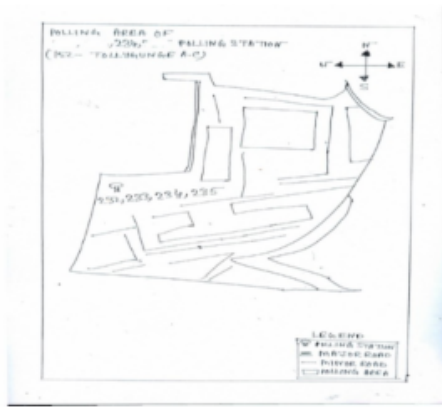

Nazri Naksha