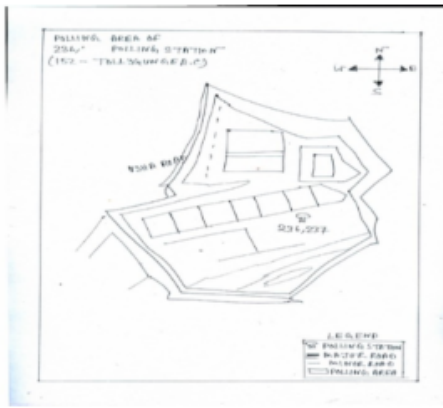

Nazri Naksha