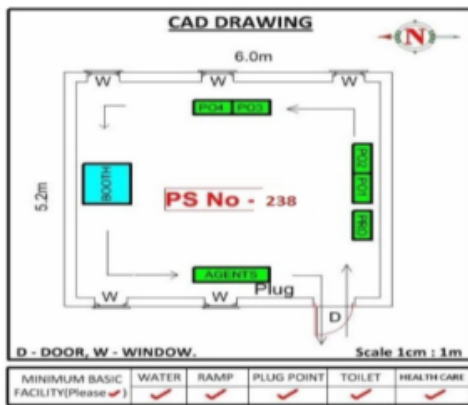

নির্বাচক নিবন্ধন আধিকারিকের স্বাক্ষর

Nazri Naksha

Google Map View

Polling Station Building Front View

Polling Station Front View

Cad View

Key MAP View

1	ZZC2883312	নাম : আয়ুব আলি লস্কর পিতার নাম: ইমান আলি লস্কর বাড়ির নং : n0153 বয়স : 59 লিঙ্গ : পুরুষ	ফটো উপলব্ধ	2	LMW2181725	নাম : গোলেহার বিবি স্বামীর নাম: ইউনুস আলি বাড়ির নং : n0119 বয়স : 49 লিঙ্গ : মহিলা	ফটো উপলব্ধ	3	ZZC1099084	নাম : অলোক টোপ্পো পিতার নাম: ইগন্যাশিয়াস টোপ্পো বাড়ির নং : n0105 বয়স : 46 লিঙ্গ : পুরুষ	ফটো উপলব্ধ
4	LMW2180164	নাম : লিনেট সিাতা বেরা পিতার নাম: আলফনস্ বাড়ির নং : n0105 বয়স : 43 লিঙ্গ : মহিলা	ফটো উপলব্ধ	5	ZZC1674316	নাম : প্রকাশ কুমার ঠাকুর মায়ের নাম: নিলম ঠাকুর বাড়ির নং : n0445 বয়স : 34 লিঙ্গ : পুরুষ	ফটো উপলব্ধ	6	ZZC2664779	নাম : আমেনা খাতুন পিতার নাম: ইসমাইল আলি মণ্ডল বাড়ির নং : n0222 বয়স : 29 লিঙ্গ : মহিলা	ফটো উপলব্ধ
7	WB/18/108/624669	নাম : তুন্তি আচার্য্য স্বামীর নাম: বিমান আচার্য্য বাড়ির নং : n0051 বয়স : 67 লিঙ্গ : মহিলা	ফটো উপলব্ধ	8	WB/18/108/624312	নাম : নীতা আচার্য্য পিতার নাম: বিজন আচার্য্য বাড়ির নং : n0061 বয়স : 66 লিঙ্গ : মহিলা	ফটো উপলব্ধ	9	LMW2192920	নাম : সেখ আকবর আলি পিতার নাম: হারুন আলি বাড়ির নং : n0155 বয়স : 50 লিঙ্গ : পুরুষ	ফটো উপলব্ধ
10	WB/18/108/624785	নাম : মালবিকা বাগচী স্বামীর নাম: শক্তিব্রত বাগচী বাড়ির নং : n0055 বয়স : 71 লিঙ্গ : মহিলা	ফটো উপলব্ধ	11	LMW2194439	নাম : সৌম্য বাগচী পিতার নাম: শক্তিব্রত বাগচী বাড়ির নং : n0055 বয়স : 46 লিঙ্গ : পুরুষ	ফটো উপলব্ধ	12	WB/18/108/624213	নাম : রবিশঙ্কর ব্যানার্জী পিতার নাম: সাধন ব্যানার্জী বাড়ির নং : n0078 বয়স : 69 লিঙ্গ : পুরুষ	ফটো উপলব্ধ
13	WB/18/108/624858	নাম : সুভাষ ব্যানার্জী পিতার নাম: বীরেন ব্যানার্জী বাড়ির নং : n0059 বয়স : 65 লিঙ্গ : পুরুষ	ফটো উপলব্ধ	14	WB/18/108/624324	নাম : মঞ্জুলা ব্যানার্জী স্বামীর নাম: মানস ব্যানার্জী বাড়ির নং : n0059 বয়স : 58 লিঙ্গ : মহিলা	ফটো উপলব্ধ	15	ZZC3187051	নাম : মমতা ব্যানার্জী স্বামীর নাম: বিশ্বজীত নয়ল ব্যানার্জী বাড়ির নং : n0122 বয়স : 58 লিঙ্গ : মহিলা	ফটো উপলব্ধ
16	WB/18/108/624214	নাম : শৈবাল ব্যানার্জী পিতার নাম: সাধন ব্যানার্জী বাড়ির নং : n0078 বয়স : 50 লিঙ্গ : পুরুষ	ফটো উপলব্ধ	17	LMW2197416	নাম : শুভদীপ ব্যানার্জী পিতার নাম: বলরাম ব্যানার্জী বাড়ির নং : n0049 বয়স : 43 লিঙ্গ : পুরুষ	ফটো উপলব্ধ	18	LMW2189843	নাম : নীলমনি বনিক পিতার নাম: হরিপদ বনিক বাড়ির নং : n0126 বয়স : 66 লিঙ্গ : পুরুষ	ফটো উপলব্ধ
19	ZZC2882116	নাম : মনিকা বনিক স্বামীর নাম: নীলমনি বনিক বাড়ির নং : n0126 বয়স : 61 লিঙ্গ : মহিলা	ফটো উপলব্ধ	20	WB/18/108/624211	নাম : প্রতিমা বর্ধন স্বামীর নাম: বিমলেন্দু বর্ধন বাড়ির নং : n0093 বয়স : 74 লিঙ্গ : মহিলা	ফটো উপলব্ধ	21	WB/18/108/624594	নাম : রমা বেরা স্বামীর নাম: সুদেব বেরা বাড়ির নং : n0106 বয়স : 79 লিঙ্গ : মহিলা	ফটো উপলব্ধ
22	WB/18/108/624651	নাম : জোসেফা বেরা স্বামীর নাম: আলফোন্স বেরা বাড়ির নং : n0104 বয়স : 68 লিঙ্গ : মহিলা	ফটো উপলব্ধ	23	WB/18/108/624803	নাম : বিশ্বনাথ বেরা পিতার নাম: সুদেব বেরা বাড়ির নং : n0106 বয়স : 63 লিঙ্গ : পুরুষ	ফটো উপলব্ধ	24	ZZC2356863	নাম : কৃষ্ণা ভগত পিতার নাম: জানকী ভগত বাড়ির নং : n0147 বয়স : 42 লিঙ্গ : পুরুষ	ফটো উপলব্ধ
25	WB/18/108/624862	নাম : সুমনা ভট্টাচার্য স্বামীর নাম: দেবশীষ ভট্টাচার্য বাড়ির নং : n0191 বয়স : 70 লিঙ্গ : মহিলা	ফটো উপলব্ধ	26	ZZC2881985	নাম : তসলিমা বিবি স্বামীর নাম: জামসেদ সেখ বাড়ির নং : n0155 বয়স : 70 লিঙ্গ : মহিলা	ফটো উপলব্ধ	27	WB/18/108/651335	নাম : অনাথ বিশ্বাস পিতার নাম: বীরেন বিশ্বাস বাড়ির নং : n0146 বয়স : 66 লিঙ্গ : পুরুষ	ফটো উপলব্ধ
28	WB/18/108/651513	নাম : মালবিকা বিশ্বাস স্বামীর নাম: অনাথ বিশ্বাস বাড়ির নং : n0146 বয়স : 59 লিঙ্গ : মহিলা	ফটো উপলব্ধ	29	ZZC3091410	নাম : সুশান্ত চক্রবর্তী পিতার নাম: মনোরঞ্জন চক্রবর্তী বাড়ির নং : n0127 বয়স : 53 লিঙ্গ : পুরুষ	ফটো উপলব্ধ	30	LMW4081238	নাম : হৈমন্তি চক্রবর্তী স্বামীর নাম: সুশান্ত চক্রবর্তী বাড়ির নং : n0127 বয়স : 45 লিঙ্গ : মহিলা	ফটো উপলব্ধ