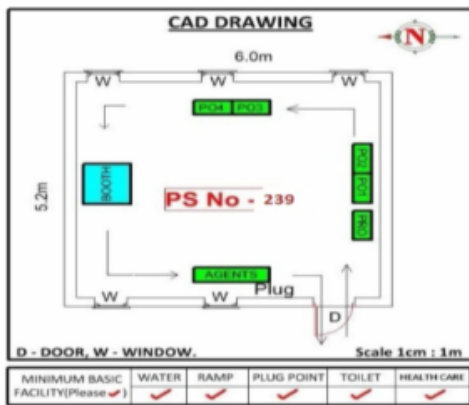

নির্বাচক নিবন্ধন আধিকারিকের স্বাক্ষর

Nazri Naksha

Google Map View

Polling Station Building Front View

Polling Station Front View

Cad View

Key MAP View

1 নাম : অজ্ঞা ঘোষ অন্যান্য: পৌলমী ঘোষ বাড়ির নং : 85 বয়স : 46 লিঙ্গ : পুরুষ	ZZC3254240 ফটো উপলব্ধ	2 নাম : পৌলমী ঘোষ স্বামীর নাম: অত্র ঘোষ বাড়ির নং : 85 বয়স : 37 লিঙ্গ : মহিলা	KNH3033545 ফটো উপলব্ধ	3 নাম : পম্পা লোধ স্বামীর নাম: স্বপন লোধ বাড়ির নং : 4/11 বয়স : 41 লিঙ্গ : মহিলা	ZZC1099381 ফটো উপলব্ধ
4 নাম : ইন্দ্রিতা চৌধুরী পিতার নাম: সুব্রত চৌধুরী বাড়ির নং : 8 বয়স : 35 লিঙ্গ : মহিলা	ZZC1099407 ফটো উপলব্ধ	5 নাম : সন্দীপ পাত্র পিতার নাম: দিলীপ পাত্র বাড়ির নং : 14/4 বয়স : 36 লিঙ্গ : পুরুষ	ZZC1099415 ফটো উপলব্ধ	6 নাম : দিবাকর নস্কর মায়ের নাম: কমলা নস্কর বাড়ির নং : 14/9 বয়স : 52 লিঙ্গ : পুরুষ	WB/18/108/627288 ফটো উপলব্ধ
7 নাম : মদন চৌধুরী পিতার নাম: কালাচাঁদ চৌধুরী বাড়ির নং : 14/10 বয়স : 61 লিঙ্গ : পুরুষ	WB/18/108/624740 ফটো উপলব্ধ	8 নাম : মুনাল চৌধুরী পিতার নাম: মদন চৌধুরী বাড়ির নং : 14/10 বয়স : 35 লিঙ্গ : পুরুষ	ZZC1383116 ফটো উপলব্ধ	9 নাম : ক্ষুদিরাম মন্ডল পিতার নাম: শ্রীনিবাস মন্ডল বাড়ির নং : 66 বয়স : 61 লিঙ্গ : পুরুষ	RUN1666627 ফটো উপলব্ধ
10 নাম : লীলা চৌধুরী স্বামীর নাম: মদন চৌধুরী বাড়ির নং : 14/10 বয়স : 55 লিঙ্গ : মহিলা	LMW1989896 ফটো উপলব্ধ	11 নাম : পৃথা মন্ডল পিতার নাম: ক্ষুদিরাম মন্ডল বাড়ির নং : 66 বয়স : 28 লিঙ্গ : মহিলা	RUN1666700 ফটো উপলব্ধ	12 নাম : শিবানী শীল স্বামীর নাম: নেপাল শীল বাড়ির নং : 27/11 বয়স : 53 লিঙ্গ : মহিলা	WB/23/146/342540 ফটো উপলব্ধ
13 নাম : সহিদুল ইসলাম মায়ের নাম: আমিনা বিবি বাড়ির নং : 2/13A বয়স : 37 লিঙ্গ : পুরুষ	ZZC1383363 ফটো উপলব্ধ	14 নাম : রীনা চৌধুরী পিতার নাম: মদন চৌধুরী বাড়ির নং : 14/10 বয়স : 29 লিঙ্গ : মহিলা	ZZC2665271 ফটো উপলব্ধ	15 নাম : পার্বতী স্বর্নকার মায়ের নাম: স্বর্ন স্বর্নকার বাড়ির নং : 14/7 বয়স : 36 লিঙ্গ : মহিলা	ZZC1057389 ফটো উপলব্ধ
16 নাম : কাশিরা মন্ডল স্বামীর নাম: বিশ্বজিৎ মন্ডল বাড়ির নং : 2/13 বয়স : 37 লিঙ্গ : মহিলা	ZZC1099373 ফটো উপলব্ধ	17 নাম : প্রবীর বোস পিতার নাম: মৃত্যুঞ্জয় বোস বাড়ির নং : ৫-৬৯ বয়স : 57 লিঙ্গ : পুরুষ	ZZC2861136 ফটো উপলব্ধ	18 নাম : মালবী বোস স্বামীর নাম: প্রবীর বোস বাড়ির নং : ৫-৬৯ বয়স : 53 লিঙ্গ : মহিলা	LMW1129022 ফটো উপলব্ধ
19 নাম : সায়ন নস্কর পিতার নাম: দিবাকর নস্কর বাড়ির নং : ১৪/৯ বয়স : 24 লিঙ্গ : পুরুষ	ZZC3203148 ফটো উপলব্ধ	20 নাম : চন্দনা কুন্ডু পিতার নাম: রাশমোহন কুন্ডু বাড়ির নং : ২৪/১ বয়স : 48 লিঙ্গ : মহিলা	ZZC1099464 ফটো উপলব্ধ	21 নাম : তন্দ্ৰিমা (গুহ)মুখার্জী স্বামীর নাম: অনিত কুমার মুখার্জী বাড়ির নং : P-58 বয়স : 40 লিঙ্গ : মহিলা	CRZ3047495 ফটো উপলব্ধ
22 নাম : কল্যানী অধিকারী স্বামীর নাম: পরিমল অধিকারী বাড়ির নং : 14/7 বয়স : 46 লিঙ্গ : মহিলা	ZZC2764884 ফটো উপলব্ধ	23 নাম : ভোলানাথ আণ্ডয়ান পিতার নাম: সুবল চন্দ্র আণ্ডয়ান বাড়ির নং : 74 বয়স : 46 লিঙ্গ : পুরুষ	ZZC1383108 ফটো উপলব্ধ	24 নাম : অর্চনা আণ্ডয়ান স্বামীর নাম: ভোলানাথ আণ্ডয়ান বাড়ির নং : 74 বয়স : 43 লিঙ্গ : মহিলা	ZZC1674761 ফটো উপলব্ধ
25 নাম : বসুমিতা আড়িড স্বামীর নাম: দীপংকর আড়িড বাড়ির নং : 85 বয়স : 45 লিঙ্গ : মহিলা	ZZC1749993 ফটো উপলব্ধ	26 নাম : নসির আহমেদ সেখ পিতার নাম: সেখ বাশির আহমেদ বাড়ির নং : পি-64 বয়স : 54 লিঙ্গ : পুরুষ	ZZC2930840 ফটো উপলব্ধ	27 নাম : রিতা স্ত্রাব্ত স্বামীর নাম: বিরষা স্ত্রাব্ত বাড়ির নং : P/64 বয়স : 45 লিঙ্গ : মহিলা	LMW4082731 ফটো উপলব্ধ
28 নাম : রিজু ওরাঁও পিতার নাম: বিরশা ওরাঁও বাড়ির নং : 00 বয়স : 25 লিঙ্গ : পুরুষ	ZZC2930691 ফটো উপলব্ধ	29 নাম : অশোক কুন্ডু পিতার নাম: রনজিত কুন্ডু বাড়ির নং : 24/1 বয়স : 58 লিঙ্গ : পুরুষ	ZZC1099597 ফটো উপলব্ধ	30 নাম : অমলেশ দাস পিতার নাম: রবীন্দ্রনাথ দাস বাড়ির নং : 14/11 বয়স : 49 লিঙ্গ : পুরুষ	LMW1968049 ফটো উপলব্ধ