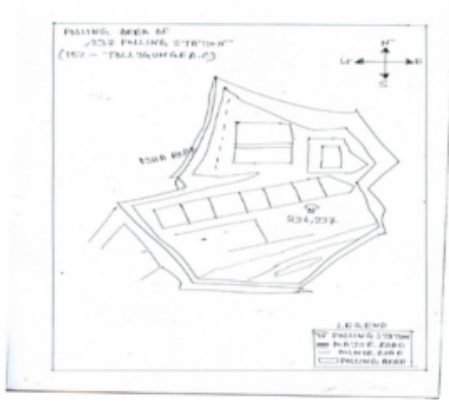

Nazri Naksha