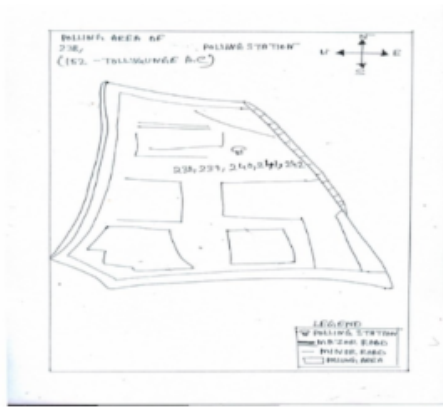

Nazri Naksha