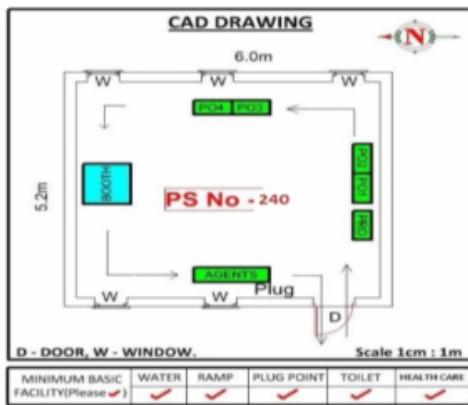

নির্বাচক নিবন্ধন আধিকারিকের স্বাক্ষর

Nazri Naksha

Google Map View

Polling Station Building Front View

Polling Station Front View

Cad View

Key MAP View

1 নাম : মহঃ ফারুক পিতার নাম : সুদা বসু বাড়ির নং : 241 বয়স : 63 লিঙ্গ : পুরুষ	WB/22/153/333059	ফটো উপলব্ধ	2 নাম : সাবানা খান স্বামীর নাম : মহঃ ফারুক বাড়ির নং : 241 বয়স : 63 লিঙ্গ : মহিলা	ZZC2505980	ফটো উপলব্ধ	3 নাম : কাকলি মুখার্জী স্বামীর নাম : সুপ্রিয় মুখার্জী বাড়ির নং : 238A বয়স : 44 লিঙ্গ : মহিলা	ZZC1099753	ফটো উপলব্ধ
4 নাম : ইতি ঘোষ স্বামীর নাম : সুপ্রিয় ঘোষ বাড়ির নং : 46 বয়স : 53 লিঙ্গ : মহিলা	WB/18/108/852521	ফটো উপলব্ধ	5 নাম : অভয়শঙ্কর বাঁ পিতার নাম : ভজনানন্দ বাঁ বাড়ির নং : 51 বয়স : 43 লিঙ্গ : পুরুষ	ZZC1099803	ফটো উপলব্ধ	6 নাম : মুক্তি সেনগুপ্ত স্বামীর নাম : কিশোর সেনগুপ্ত বাড়ির নং : 221/C বয়স : 60 লিঙ্গ : মহিলা	ZZC1099811	ফটো উপলব্ধ
7 নাম : কৃষ্ণেন্দু ঘোষ পিতার নাম : অক্ষয় ঘোষ বাড়ির নং : 238A বয়স : 59 লিঙ্গ : পুরুষ	ZZC2195691	ফটো উপলব্ধ	8 নাম : সোমা ঘোষ স্বামীর নাম : কৃষ্ণেন্দু ঘোষ বাড়ির নং : 238A বয়স : 52 লিঙ্গ : মহিলা	ZZC1828268	ফটো উপলব্ধ	9 নাম : সুপ্রিয় মুখার্জী পিতার নাম : দেবশীষ মুখার্জী বাড়ির নং : n0159 বয়স : 46 লিঙ্গ : পুরুষ	WB/18/108/606266	ফটো উপলব্ধ
10 নাম : পলাশ সাঁতরা পিতার নাম : বাসুদেব সাঁতরা বাড়ির নং : 36 বয়স : 36 লিঙ্গ : পুরুষ	ZZC1099662	ফটো উপলব্ধ	11 নাম : শর্মিষ্ঠা ঘোষ পিতার নাম : বিজন কুমার ঘোষ বাড়ির নং : 46 বয়স : 37 লিঙ্গ : মহিলা	ZZC1099696	ফটো উপলব্ধ	12 নাম : পিংকি সাউ স্বামীর নাম : গিরানী সাউ বাড়ির নং : 69 বয়স : 36 লিঙ্গ : মহিলা	ZZC1243401	ফটো উপলব্ধ
13 নাম : গিরানী সাউ পিতার নাম : লক্ষন সাউ বাড়ির নং : 69 বয়স : 59 লিঙ্গ : পুরুষ	ZZC1243393	ফটো উপলব্ধ	14 নাম : শালিনী ঘোষ মায়ের নাম : ইতি ঘোষ বাড়ির নং : 46 বয়স : 22 লিঙ্গ : মহিলা	ZZC3207958	ফটো উপলব্ধ	15 নাম : সৌম্যজীত অধিকারী মায়ের নাম : পিয়ালী অধিকারী বাড়ির নং : 18বি বয়স : 24 লিঙ্গ : পুরুষ	ZZC3140936	ফটো উপলব্ধ
16 নাম : চন্দন অধিকারী পিতার নাম : দুঃখীরাম অধিকারী বাড়ির নং : 72B বয়স : 57 লিঙ্গ : পুরুষ	WB/18/108/618174	ফটো উপলব্ধ	17 নাম : অঞ্জনা অধিকারী পিতার নাম : চন্দন অধিকারী বাড়ির নং : 72B বয়স : 52 লিঙ্গ : মহিলা	WB/18/108/618173	ফটো উপলব্ধ	18 নাম : চিরঞ্জীত অধিকারী পিতার নাম : চন্দন অধিকারী বাড়ির নং : 11 বয়স : 36 লিঙ্গ : পুরুষ	ZZC1243336	ফটো উপলব্ধ
19 নাম : পিয়ালী অধিকারী স্বামীর নাম : বিশ্বজীৎ অধিকারী বাড়ির নং : 18/b বয়স : 56 লিঙ্গ : মহিলা	ZZC1675842	ফটো উপলব্ধ	20 নাম : জ্যোতির্ময় আইচ পিতার নাম : যোগেশ চন্দ্র আইচ বাড়ির নং : 44 বয়স : 88 লিঙ্গ : পুরুষ	LMW4904553	ফটো উপলব্ধ	21 নাম : কম্পনা আইচ স্বামীর নাম : জ্যোতির্ময় আইচ বাড়ির নং : 44 বয়স : 72 লিঙ্গ : মহিলা	LMW5044276	ফটো উপলব্ধ
22 নাম : রুমা কুন্ডু স্বামীর নাম : কৃষ্ণেন্দু কুন্ডু বাড়ির নং : n0009 বয়স : 50 লিঙ্গ : মহিলা	WB/18/108/606035	ফটো উপলব্ধ	23 নাম : কিশলয় কুন্ডু পিতার নাম : কৃষ্ণেন্দু কুন্ডু বাড়ির নং : 52 বয়স : 29 লিঙ্গ : পুরুষ	ZZC2704849	ফটো উপলব্ধ	24 নাম : দীপা কর্মকার স্বামীর নাম : গৌরাজ কর্মকার বাড়ির নং : n0056 বয়স : 67 লিঙ্গ : মহিলা	WB/18/108/606480	ফটো উপলব্ধ
25 নাম : সোমনাথ কর্মকার পিতার নাম : গৌরাজ কর্মকার বাড়ির নং : 61 বয়স : 38 লিঙ্গ : পুরুষ	LMW4904454	ফটো উপলব্ধ	26 নাম : সুমিত্রা মন্ডল স্বামীর নাম : নিমাই মন্ডল বাড়ির নং : 225A বয়স : 56 লিঙ্গ : মহিলা	WB/15/101/369504	ফটো উপলব্ধ	27 নাম : বাপী মন্ডল পিতার নাম : নিমাই মন্ডল বাড়ির নং : 225A বয়স : 35 লিঙ্গ : পুরুষ	ZZC2101921	ফটো উপলব্ধ
28 নাম : সুমনা মণ্ডল স্বামীর নাম : বাপী মণ্ডল বাড়ির নং : 225A বয়স : 35 লিঙ্গ : মহিলা	ZZC2279727	ফটো উপলব্ধ	29 নাম : সৌরভ কর্মকার পিতার নাম : বাপী কর্মকার বাড়ির নং : 222 বয়স : 26 লিঙ্গ : পুরুষ	ZZC2973642	ফটো উপলব্ধ	30 নাম : সায়েদা খান পিতার নাম : মহঃ ফারুক বাড়ির নং : 241 বয়স : 63 লিঙ্গ : মহিলা	ZZC2505949	ফটো উপলব্ধ