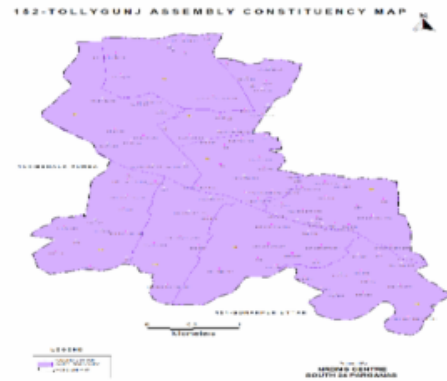

নির্বাচক নিবন্ধন আধিকারিকের স্বাক্ষর

Nazri Naksha

Google Map View

Polling Station Building Front View

Polling Station Front View

Cad View

Key MAP View

বিধানসভা নির্বাচনক্ষেত্রের নং, নাম : 152-টালিগঞ্জ
ভাগ নং, নাম : 1-দক্ষিণ বিধান পল্লী/মধ্য বিধানপল্লী/নবপল্লী