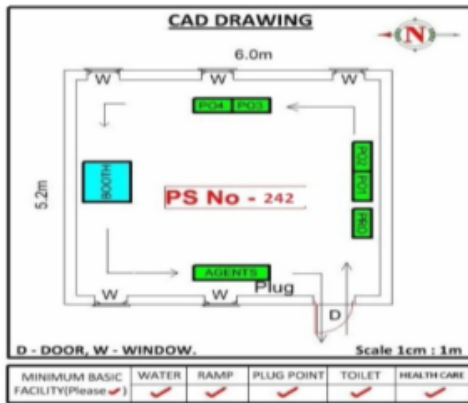

নির্বাচক নিবন্ধন আধিকারিকের স্বাক্ষর

Nazri Naksha

Google Map View

Polling Station Building Front View

Polling Station Front View

Cad View

Key MAP View

বিধানসভা নির্বাচনক্ষেত্রের নং, নাম : 152-টালিগঞ্জ
ভাগ নং, নাম : 1-দক্ষিণ বিধান পল্লী/মধ্য বিধানপল্লী/নবপল্লী