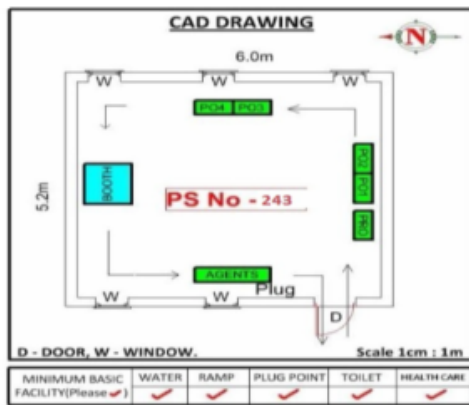

নির্বাচক নিবন্ধন আধিকারিকের স্বাক্ষর

Nazri Naksha

Google Map View

Polling Station Building Front View

Polling Station Front View

Cad View

Key MAP View

বিধানসভা নির্বাচনক্ষেত্রের নং, নাম : 152-টালিগঞ্জ
ভাগ নং, নাম : 1-দক্ষিণ বিধানপল্লী/সোনালী পার্ক/বৈশালী পার্ক