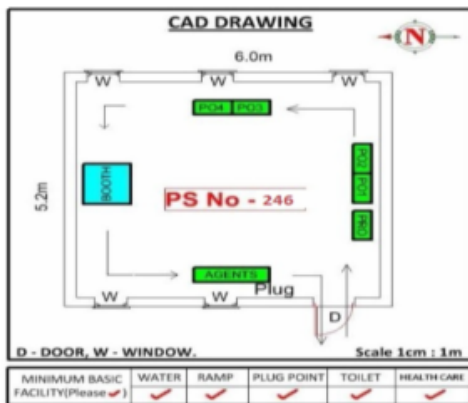

নির্বাচক নিবন্ধন আধিকারিকের স্বাক্ষর

Nazri Naksha

Google Map View

Polling Station Building Front View

Polling Station Front View

Cad View

Key MAP View

বিধানসভা নির্বাচনক্ষেত্রের নং, নাম : 152-টালিগঞ্জ
ভাগ নং, নাম : 1-নাকতলা গভ: স্কীম- ন: ১ প্র: ন:-২৪০ থেকে ৩১৫