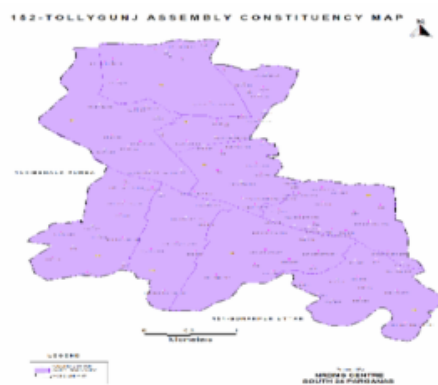

Key MAP View