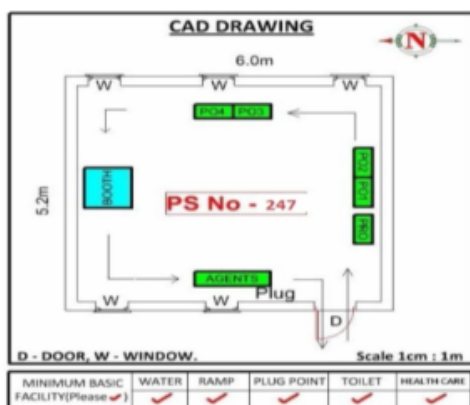

নির্বাচক নিবন্ধন আধিকারিকের স্বাক্ষর

Nazri Naksha

Google Map View

Polling Station Building Front View

Polling Station Front View

Cad View

Key MAP View

1 নাম : স্বপন ঘোষ পিতার নাম: অতুল ঘোষ বাড়ির নং : 2/31 বয়স : 61 লিঙ্গ : পুরুষ	ZZC3254208 ফটো উপলব্ধ	2 নাম : সৃজীতা কোনার পিতার নাম: শ্যামল কোনার বাড়ির নং : 00 বয়স : 27 লিঙ্গ : মহিলা	ZZC2936433 ফটো উপলব্ধ	3 নাম : প্রদ্যোৎ কুমার দাস পিতার নাম: আনন্দ প্রসন্ন দাস বাড়ির নং : 1/268 বয়স : 81 লিঙ্গ : পুরুষ	KNH3041563 ফটো উপলব্ধ
4 নাম : ললিমা দাস স্বামীর নাম: প্রদ্যোৎ কুমার দাস বাড়ির নং : 1/268 বয়স : 69 লিঙ্গ : মহিলা	KNH3041571 ফটো উপলব্ধ	5 নাম : পাভেল দাস পিতার নাম: প্রদ্যোৎ কুমার দাস বাড়ির নং : 1/268 বয়স : 42 লিঙ্গ : পুরুষ	KNH3041589 ফটো উপলব্ধ	6 নাম : মানালী দাস পিতার নাম: প্রদ্যোৎ কুমার দাস বাড়ির নং : 1/268 বয়স : 39 লিঙ্গ : মহিলা	ZZC0817007 ফটো উপলব্ধ
7 নাম : এলিশা চৌধুরী পিতার নাম: অভিজিৎ চৌধুরী বাড়ির নং : 1/299 বয়স : 34 লিঙ্গ : মহিলা	ZZC1681980 ফটো উপলব্ধ	8 নাম : উৎপল দত্ত পিতার নাম: প্রিয়নাথ দত্ত বাড়ির নং : 2/1 বয়স : 71 লিঙ্গ : পুরুষ	WB/23/151/561632 ফটো উপলব্ধ	9 নাম : জয়শ্রী দত্ত স্বামীর নাম: উৎপল দত্ত বাড়ির নং : 2/1 বয়স : 68 লিঙ্গ : মহিলা	WB/23/151/561003 ফটো উপলব্ধ
10 নাম : হৈপায়ন দত্ত পিতার নাম: উৎপল দত্ত বাড়ির নং : 2/1 বয়স : 45 লিঙ্গ : পুরুষ	KNH6681498 ফটো উপলব্ধ	11 নাম : রুপায়ন দত্ত পিতার নাম: উৎপল দত্ত বাড়ির নং : 2/1 বয়স : 36 লিঙ্গ : পুরুষ	ZZC0812289 ফটো উপলব্ধ	12 নাম : রামদাস ঘোষ পিতার নাম: রনজিৎ ঘোষ বাড়ির নং : 2/4 বয়স : 63 লিঙ্গ : পুরুষ	ZZC3150919 ফটো উপলব্ধ
13 নাম : রাম নারায়ণ ঘোষ পিতার নাম: রনজিৎ কুমার ঘোষ বাড়ির নং : 2/4 বয়স : 61 লিঙ্গ : পুরুষ	WB/23/151/561011 ফটো উপলব্ধ	14 নাম : পারমিতা মাল্লা স্বামীর নাম: রথীন মাল্লা বাড়ির নং : 2/38 বয়স : 51 লিঙ্গ : মহিলা	ZZC1387737 ফটো উপলব্ধ	15 নাম : অভিরূপ ঘোষ পিতার নাম: রামদাস ঘোষ বাড়ির নং : 2/4 বয়স : 34 লিঙ্গ : পুরুষ	ZZC1388263 ফটো উপলব্ধ
16 নাম : দীপঙ্কর সরকার পিতার নাম: সমরেন্দ্র সরকার বাড়ির নং : 2/6A বয়স : 58 লিঙ্গ : পুরুষ	WB/23/151/561014 ফটো উপলব্ধ	17 নাম : প্রিয়াঙ্কা ঘোষ রায় পিতার নাম: মিহির কুমার ঘোষ রায় বাড়ির নং : 2/7 বয়স : 33 লিঙ্গ : মহিলা	ZZC1746759 ফটো উপলব্ধ	18 নাম : অর্ঘ্য পাল পিতার নাম: সুশান্ত পাল বাড়ির নং : ২/৭ বয়স : 33 লিঙ্গ : পুরুষ	ZZC2937373 ফটো উপলব্ধ
19 নাম : তপস্বী ব্যানার্জী পিতার নাম: কালীপদ ব্যানার্জী বাড়ির নং : 2/8 বয়স : 74 লিঙ্গ : মহিলা	ZZC2997633 ফটো উপলব্ধ	20 নাম : সিদ্ধার্থ ব্যানার্জী পিতার নাম: কালীপদ ব্যানার্জী বাড়ির নং : 2/8 বয়স : 69 লিঙ্গ : পুরুষ	ZZC2880722 ফটো উপলব্ধ	21 নাম : সৌম্য ব্যানার্জী পিতার নাম: সিদ্ধার্থ ব্যানার্জী বাড়ির নং : 2/8 বয়স : 41 লিঙ্গ : পুরুষ	KNH2760619 ফটো উপলব্ধ
22 নাম : সায়নী ব্যানার্জী স্বামীর নাম: সৌম্য ব্যানার্জী বাড়ির নং : 2/8 বয়স : 41 লিঙ্গ : মহিলা	KNH2419257 ফটো উপলব্ধ	23 নাম : কমল দাস পিতার নাম: নারায়ণ চন্দ দাস বাড়ির নং : 2/9 বয়স : 61 লিঙ্গ : পুরুষ	ZZC0812024 ফটো উপলব্ধ	24 নাম : পৌতম দাস পিতার নাম: নারায়ণ চন্দ দাস বাড়ির নং : 2/9 বয়স : 56 লিঙ্গ : পুরুষ	ZZC3076213 ফটো উপলব্ধ
25 নাম : লালটু দাস পিতার নাম: নারায়ণ দাস বাড়ির নং : 2/9 বয়স : 45 লিঙ্গ : পুরুষ	ZZC0812057 ফটো উপলব্ধ	26 নাম : সম্পা দাস স্বামীর নাম: আলোক দাস বাড়ির নং : 2/9 বয়স : 43 লিঙ্গ : মহিলা	ZZC2817039 ফটো উপলব্ধ	27 নাম : গঙ্গতী দাস পিতার নাম: পৌতম দাস বাড়ির নং : 2/9 বয়স : 23 লিঙ্গ : পুরুষ	ZZC3114600 ফটো উপলব্ধ
28 নাম : পবন কুমার চৌহান পিতার নাম: রামসুরত চৌহান বাড়ির নং : 2/9A বয়স : 31 লিঙ্গ : পুরুষ	ZZC2705424 ফটো উপলব্ধ	29 নাম : আকাশ নীল চাটাজী পিতার নাম: প্রদীপ চাটাজী বাড়ির নং : 2/12B বয়স : 36 লিঙ্গ : পুরুষ	ZZC1102185 ফটো উপলব্ধ	30 নাম : তাপসী দাসগুপ্তা স্বামীর নাম: শুভাংশু দাসগুপ্তা বাড়ির নং : 2/14 বয়স : 55 লিঙ্গ : মহিলা	ZZC2281665 ফটো উপলব্ধ