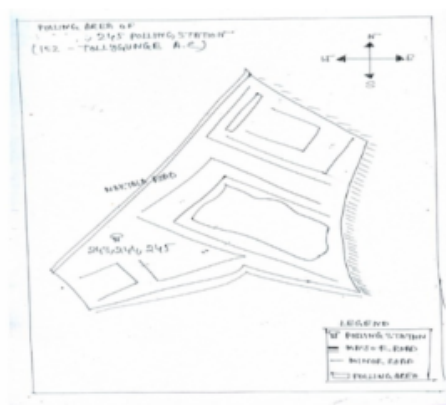

Nazri Naksha