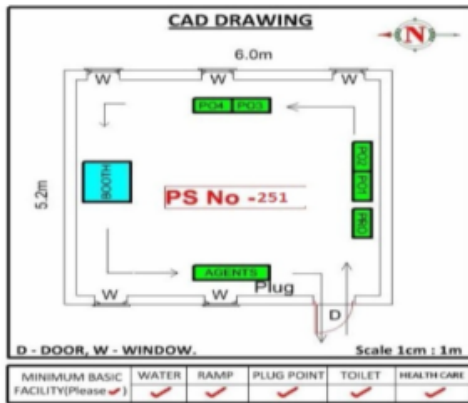

নির্বাচক নিবন্ধন আধিকারিকের স্বাক্ষর

Nazri Naksha

Google Map View

Polling Station Building Front View

Polling Station Front View

Cad View

Key MAP View

1 নাম : মহেশ মল্লিক পিতার নাম: মহেন্দ্র মল্লিক বাড়ির নং : n0225 বয়স : 46 লিঙ্গ : পুরুষ	ZCC1389998	ফটো উপলব্ধ	2 নাম : গুড়িয়া মল্লিক স্বামীর নাম: মহেশ মল্লিক বাড়ির নং : n0255 বয়স : 43 লিঙ্গ : মহিলা	ZCC1390301	ফটো উপলব্ধ	3 নাম : নরেশ মল্লিক পিতার নাম: মহেন্দ্র মল্লিক বাড়ির নং : n0254 বয়স : 41 লিঙ্গ : পুরুষ	ZCC1390293	ফটো উপলব্ধ
4 নাম : অজয় মল্লিক পিতার নাম: সুনীল মল্লিক বাড়ির নং : n0236 বয়স : 35 লিঙ্গ : পুরুষ	ZCC1390103	ফটো উপলব্ধ	5 নাম : সরস্বতী মল্লিক স্বামীর নাম: অজয় মল্লিক বাড়ির নং : n0236 বয়স : 34 লিঙ্গ : মহিলা	ZCC2668705	ফটো উপলব্ধ	6 নাম : রেশমা মল্লিক স্বামীর নাম: সঞ্জয় মল্লিক বাড়ির নং : n0235 বয়স : 32 লিঙ্গ : মহিলা	ZCC2668648	ফটো উপলব্ধ
7 নাম : করন মল্লিক পিতার নাম: বিনোদ মল্লিক বাড়ির নং : n0226 বয়স : 30 লিঙ্গ : পুরুষ	ZCC2282960	ফটো উপলব্ধ	8 নাম : ইন্দু মল্লিক পিতার নাম: মণ্টু মল্লিক বাড়ির নং : n0194 বয়স : 44 লিঙ্গ : মহিলা	ZCC1102854	ফটো উপলব্ধ	9 নাম : বিনোদ মল্লিক পিতার নাম: ভোলা মল্লিক বাড়ির নং : n0226 বয়স : 47 লিঙ্গ : পুরুষ	ZCC1390004	ফটো উপলব্ধ
10 নাম : সঞ্জয় মল্লিক পিতার নাম: রাজু মল্লিক বাড়ির নং : n0235 বয়স : 37 লিঙ্গ : পুরুষ	ZCC1390095	ফটো উপলব্ধ	11 নাম : সন্ধ্যা মল্লিক স্বামীর নাম: সানী মল্লিক বাড়ির নং : n0223 বয়স : 37 লিঙ্গ : মহিলা	ZCC1389972	ফটো উপলব্ধ	12 নাম : সীমা মল্লিক পিতার নাম: রাজেন্দ্র মল্লিক বাড়ির নং : n0224 বয়স : 37 লিঙ্গ : মহিলা	ZCC1389980	ফটো উপলব্ধ
13 নাম : কিরণ মল্লিক পিতার নাম: রাজেন্দ্র মল্লিক বাড়ির নং : 00 বয়স : 25 লিঙ্গ : মহিলা	ZCC2982510	ফটো উপলব্ধ	14 নাম : সঞ্জিব মল্লিক পিতার নাম: বৃধন মল্লিক বাড়ির নং : 000 বয়স : 23 লিঙ্গ : পুরুষ	ZCC3132792	ফটো উপলব্ধ	15 নাম : দিশা চক্রবর্তী পিতার নাম: দীপঙ্কর চক্রবর্তী বাড়ির নং : ৬/৫এ বয়স : 25 লিঙ্গ : মহিলা	ZCC3214897	ফটো উপলব্ধ
16 নাম : জয়ীতা ভাদুড়ী স্বামীর নাম: শুভঙ্কর পাল বাড়ির নং : 23/3 বয়স : 51 লিঙ্গ : মহিলা	ZCC3157732	ফটো উপলব্ধ	17 নাম : শুভঙ্কর পাল পিতার নাম: দিলীপ পাল বাড়ির নং : 23/3 বয়স : 51 লিঙ্গ : পুরুষ	ZCC3157807	ফটো উপলব্ধ	18 নাম : মৈনাক দত্ত পিতার নাম: মানব দত্ত বাড়ির নং : 27/B বয়স : 28 লিঙ্গ : পুরুষ	ZCC2746006	ফটো উপলব্ধ
19 নাম : রাজকুমারী সাউ স্বামীর নাম: বিজয় শংকর সাউ বাড়ির নং : 47 বয়স : 54 লিঙ্গ : মহিলা	ZCC2104511	ফটো উপলব্ধ	20 নাম : নন্দন কুমার চৌধুরী পিতার নাম: রামজি চৌধুরী বাড়ির নং : 86/1 বয়স : 86 লিঙ্গ : পুরুষ	YXZ0659722	ফটো উপলব্ধ	21 নাম : জিনা মল্লিক স্বামীর নাম: মহেন্দ্র মল্লিক বাড়ির নং : 87 বয়স : 68 লিঙ্গ : মহিলা	ZCC1684414	ফটো উপলব্ধ
22 নাম : সুনীল মল্লিক পিতার নাম: লক্ষন মল্লিক বাড়ির নং : 87/1এ বয়স : 40 লিঙ্গ : পুরুষ	ZCC1390210	ফটো উপলব্ধ	23 নাম : স্বামীর নাম: বাড়ির নং : 87/2বী/সী বয়স : 63 লিঙ্গ : মহিলা	HFM2147163	ফটো উপলব্ধ	24 নাম : সৃষ্টি দত্ত পিতার নাম: সঞ্জয় দত্ত বাড়ির নং : 87/12/471ই বয়স : 24 লিঙ্গ : মহিলা	ZCC3220704	ফটো উপলব্ধ
25 নাম : সঞ্জয় রায় মায়ের নাম: চিত্রা রায় বাড়ির নং : 87/14 বয়স : 65 লিঙ্গ : পুরুষ	ZCC1876085	ফটো উপলব্ধ	26 নাম : সীমা রায় স্বামীর নাম: সঞ্জয় রায় বাড়ির নং : 87/14 বয়স : 52 লিঙ্গ : মহিলা	ZCC1875731	ফটো উপলব্ধ	27 নাম : মাতুকা রায় পিতার নাম: সঞ্জয় রায় বাড়ির নং : 87/14 বয়স : 25 লিঙ্গ : মহিলা	ZCC2982437	ফটো উপলব্ধ
28 নাম : আত্রেরী ঘোষ পিতার নাম: আশীষ কুমার ঘোষ বাড়ির নং : 87/25 বয়স : 37 লিঙ্গ : মহিলা	ZCC1875970	ফটো উপলব্ধ	29 নাম : জবা বসু স্বামীর নাম: সুমিত কুমার বসু বাড়ির নং : 87/30 বয়স : 60 লিঙ্গ : মহিলা	ZCC1876101	ফটো উপলব্ধ	30 নাম : জাগৃতি মল্লিক পিতার নাম: হেমেন্দ্র কুমার মল্লিক বাড়ির নং : ৮৭/৩৯ বয়স : 62 লিঙ্গ : পুরুষ	SCG1495779	ফটো উপলব্ধ