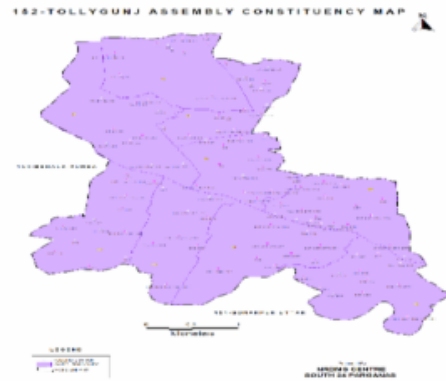

Key MAP View