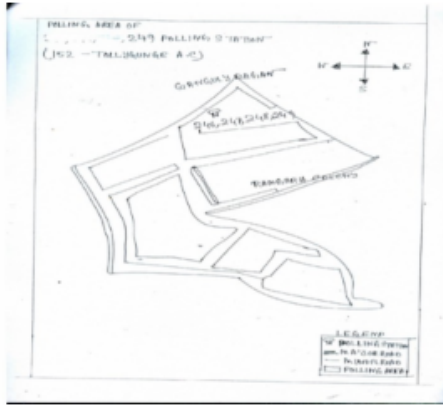

Nazri Naksha