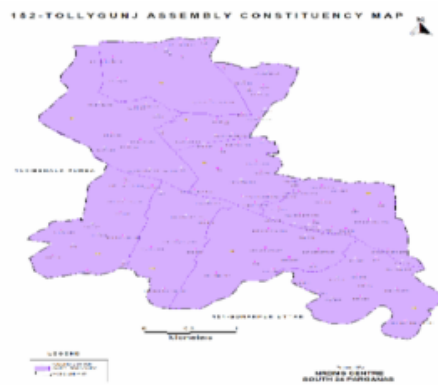

Key MAP View