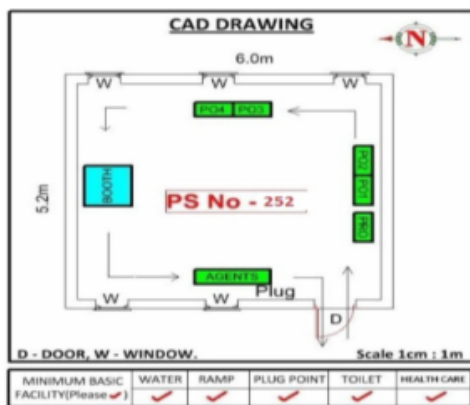

নির্বাচক নিবন্ধন আধিকারিকের স্বাক্ষর

Nazri Naksha

Google Map View

Polling Station Building Front View

Polling Station Front View

Cad View

Key MAP View

1 নাম : পিযুষ মজুমদার পিতার নাম: দ্বারকানাথ মজুমদার বাড়ির নং : ই-79 বয়স : 65 লিঙ্গ : পুরুষ ফটো উপলব্ধ	ZCC3133410	2 নাম : জ্যোতিষ ঘোষ পিতার নাম: অজিত ঘোষ বাড়ির নং : 1/4A বয়স : 66 লিঙ্গ : পুরুষ ফটো উপলব্ধ	WB/23/151/618042	3 নাম : সবিতা ঘোষ পিতার নাম: অজিত ঘোষ বাড়ির নং : 1/4A বয়স : 52 লিঙ্গ : মহিলা ফটো উপলব্ধ	WB/23/151/618044
4 নাম : শমিক ঘোষ পিতার নাম: সোমেন ঘোঁস বাড়ির নং : 1/6 বয়স : 31 লিঙ্গ : পুরুষ ফটো উপলব্ধ	ZCC2804607	5 নাম : কুশল দে পিতার নাম: কাশীনাথ দে বাড়ির নং : 1/7 বয়স : 46 লিঙ্গ : পুরুষ ফটো উপলব্ধ	KNH6623060	6 নাম : সায়নিকা মজুমদার পিতার নাম: সুরজিত মজুমদার বাড়ির নং : 1./10 বয়স : 34 লিঙ্গ : মহিলা ফটো উপলব্ধ	ZCC1391499
7 নাম : সুরজিৎ মজুমদার পিতার নাম: ব্যোমকেশ মজুমদার বাড়ির নং : 1/10 বয়স : 68 লিঙ্গ : পুরুষ ফটো উপলব্ধ	WB/23/151/618066	8 নাম : রীনা মজুমদার স্বামীর নাম: সুরজিৎ মজুমদার বাড়ির নং : 1/10 বয়স : 64 লিঙ্গ : মহিলা ফটো উপলব্ধ	WB/23/151/618803	9 নাম : অভিষেক মজুমদার পিতার নাম: মনোজীৎ মজুমদার বাড়ির নং : 1/10 বয়স : 41 লিঙ্গ : পুরুষ ফটো উপলব্ধ	KNH2769297
10 নাম : মিতা বারুই স্বামীর নাম: অসিত বারুই বাড়ির নং : 1/11 বয়স : 44 লিঙ্গ : মহিলা ফটো উপলব্ধ	ZCC1391168	11 নাম : রনজিৎ বসাক পিতার নাম: কালীকৃষ্ণ বসাক বাড়ির নং : 1A বয়স : 61 লিঙ্গ : পুরুষ ফটো উপলব্ধ	WB/23/151/618006	12 নাম : সঞ্জিত বসাক পিতার নাম: কালীকৃষ্ণ বসাক বাড়ির নং : 1A বয়স : 59 লিঙ্গ : পুরুষ ফটো উপলব্ধ	ZCC2891372
13 নাম : প্রীযীজীত বসাক পিতার নাম: কালীকৃষ্ণ বসাক বাড়ির নং : 1A বয়স : 59 লিঙ্গ : পুরুষ ফটো উপলব্ধ	WB/23/151/618008	14 নাম : গোপা বসাক পিতার নাম: কালীকৃষ্ণ বসাক বাড়ির নং : 1A বয়স : 54 লিঙ্গ : মহিলা ফটো উপলব্ধ	WB/23/151/618009	15 নাম : অজয় চ্যাটাঙ্গী পিতার নাম: অমল চ্যাটাঙ্গী বাড়ির নং : 1ই/2 বয়স : 74 লিঙ্গ : পুরুষ ফটো উপলব্ধ	KNH2657310
16 নাম : মৃত্যঞ্জয় চ্যাটাঙ্গী পিতার নাম: অমল চ্যাটাঙ্গী বাড়ির নং : 1ই/2 বয়স : 59 লিঙ্গ : পুরুষ ফটো উপলব্ধ	ZCC3058179	17 নাম : সোনালী চ্যাটাঙ্গী স্বামীর নাম: অজয় চ্যাটাঙ্গী বাড়ির নং : 1ই/2 বয়স : 59 লিঙ্গ : মহিলা ফটো উপলব্ধ	ZCC3060282	18 নাম : সুভময় চ্যাটাঙ্গী পিতার নাম: অজয় চ্যাটাঙ্গী বাড়ির নং : 1ই/2 বয়স : 41 লিঙ্গ : পুরুষ ফটো উপলব্ধ	KNH2657328
19 নাম : গীতালী দত্ত স্বামীর নাম: অনিলরঞ্জন দত্ত বাড়ির নং : 1ই/3 বয়স : 73 লিঙ্গ : মহিলা ফটো উপলব্ধ	ZCC3060365	20 নাম : সংঘমিত্রা দত্ত স্বামীর নাম: গোবিন্দ দত্ত বাড়ির নং : 1ই/3 বয়স : 49 লিঙ্গ : মহিলা ফটো উপলব্ধ	KNH6725832	21 নাম : বিপ্রদাস মুখার্জী পিতার নাম: ক্রীতিশ চ মুখার্জী বাড়ির নং : 1ই/5 বয়স : 81 লিঙ্গ : পুরুষ ফটো উপলব্ধ	ZCC3060704
22 নাম : মায়ী মুখার্জী স্বামীর নাম: বিপ্রদাস মুখার্জী বাড়ির নং : 1ই/5 বয়স : 69 লিঙ্গ : মহিলা ফটো উপলব্ধ	ZCC3058187	23 নাম : কাকলী মুখার্জী পিতার নাম: বিপ্রদাস মুখার্জী বাড়ির নং : 1ই/5 বয়স : 53 লিঙ্গ : মহিলা ফটো উপলব্ধ	ZCC3058286	24 নাম : পার্শ্বসারথী ঘোষ পিতার নাম: কানাইলাল ঘোষ বাড়ির নং : 1ই/6 বয়স : 62 লিঙ্গ : পুরুষ ফটো উপলব্ধ	ZCC3058260
25 নাম : ধ্রুব ঘোষ পিতার নাম: কানাইলাল ঘোষ বাড়ির নং : 1ই/6 বয়স : 59 লিঙ্গ : পুরুষ ফটো উপলব্ধ	ZCC3060415	26 নাম : যুথিকা ঘোষ স্বামীর নাম: ধ্রুব ঘোষ বাড়ির নং : 1ই/6 বয়স : 51 লিঙ্গ : মহিলা ফটো উপলব্ধ	ZCC3060696	27 নাম : শোভা দে স্বামীর নাম: নারায়ণ দে বাড়ির নং : 1ই/7 বয়স : 61 লিঙ্গ : মহিলা ফটো উপলব্ধ	ZCC3060506
28 নাম : জয়া রায় চৌধুরী স্বামীর নাম: সিদ্ধার্থ রায় চৌধুরী বাড়ির নং : 1ই/9 বয়স : 63 লিঙ্গ : মহিলা ফটো উপলব্ধ	KNH6823611	29 নাম : সিদ্ধার্থ রায়চৌধুরী পিতার নাম: অবিনাশ রায়চৌধুরী বাড়ির নং : 1ই/9 বয়স : 66 লিঙ্গ : পুরুষ ফটো উপলব্ধ	ZCC3060548	30 নাম : মনোজীত মজুমদার পিতার নাম: বোমকেশ মজুমদার বাড়ির নং : 1ই/10 বয়স : 75 লিঙ্গ : পুরুষ ফটো উপলব্ধ	ZCC2891117