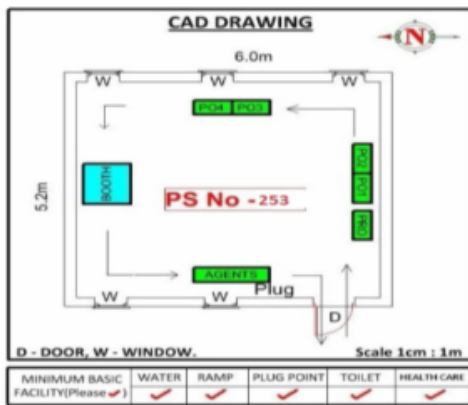

নির্বাচক নিবন্ধন আধিকারিকের স্বাক্ষর

Nazri Naksha

Google Map View

Polling Station Building Front View

Polling Station Front View

Cad View

Key MAP View

বিধানসভা নির্বাচনক্ষেত্রের নং, নাম : 152-টালিগঞ্জ
ভাগ নং, নাম : 1-রাজা সুবোধ চন্দ্র মল্লিক রোড, প্রেঃ নং . 85 - 96