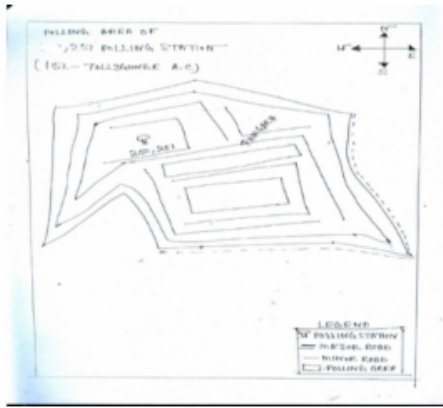

নির্বাচক নিবন্ধন আধিকারিকের স্বাক্ষর

Nazri Naksha

Google Map View

Polling Station Building Front View

Polling Station Front View

Cad View

Key MAP View

বিধানসভা নির্বাচনক্ষেত্রের নং, নাম : 152-টালিগঞ্জ
ভাগ নং, নাম : 1-রাজা সুবোধ চন্দ্র মল্লিক রোড, প্রেঃ নং . 85 - 96