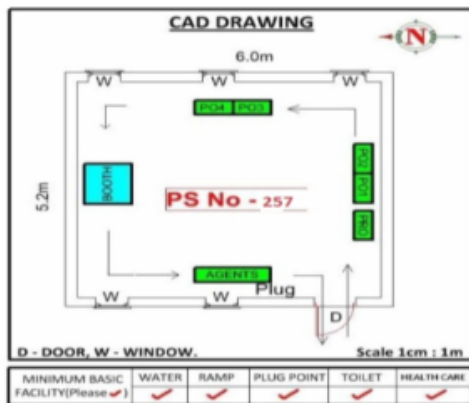

নির্বাচক নিবন্ধন আধিকারিকের স্বাক্ষর

Nazri Naksha

Google Map View

Polling Station Building Front View

Polling Station Front View

Cad View

Key MAP View

1 নাম : রতন দাসগুপ্ত পিতার নাম: চিত্তোষ দাসগুপ্ত বাড়ির নং : n0661 বয়স : 81 লিঙ্গ : পুরুষ	WB/23/151/384165 ফটো উপলব্ধ	2 নাম : শায়েরী গাঙ্গুলী পিতার নাম: সুনির্মল গাঙ্গুলী বাড়ির নং : n0397 বয়স : 36 লিঙ্গ : মহিলা	ZCC1103928 ফটো উপলব্ধ	3 নাম : অমিয় কুমার ঘোষ পিতার নাম: নরেন্দ্রনাথ ঘোষ বাড়ির নং : n0401 বয়স : 77 লিঙ্গ : পুরুষ	ZCC1394766 ফটো উপলব্ধ
4 নাম : রুমা ঘোষ স্বামীর নাম: অমিয় কুমার ঘোষ বাড়ির নং : n0403 বয়স : 69 লিঙ্গ : মহিলা	ZCC1395136 ফটো উপলব্ধ	5 নাম : বেবী নন্দী স্বামীর নাম: শ্যামাপদ নন্দী বাড়ির নং : n0127 বয়স : 53 লিঙ্গ : মহিলা	ZCC0865758 ফটো উপলব্ধ	6 নাম : অনীক দত্ত চৌধুরী পিতার নাম: অনিমেষ দত্ত চৌধুরী বাড়ির নং : 1/46 এ বয়স : 48 লিঙ্গ : পুরুষ	ZCC2816833 ফটো উপলব্ধ
7 নাম : অনিমেষ দত্ত চৌধুরী পিতার নাম: চারু চন্দ্র দত্ত চৌধুরী বাড়ির নং : ১/৪৬এ বয়স : 75 লিঙ্গ : পুরুষ	ZCC2805703 ফটো উপলব্ধ	8 নাম : শ্যামা দত্ত চৌধুরী পিতার নাম: শান্তি বাগচি বাড়ির নং : ১/৪৬এ বয়স : 67 লিঙ্গ : মহিলা	ZCC2805695 ফটো উপলব্ধ	9 নাম : সোনিয়া জৈন স্বামীর নাম: রুপেশ কুমার জৈন বাড়ির নং : 1/155 বয়স : 39 লিঙ্গ : মহিলা	ZCC2706281 ফটো উপলব্ধ
10 নাম : পারমিতা সেনগুপ্তা স্বামীর নাম: সায়ক সেনগুপ্তা বাড়ির নং : 1/191 বয়স : 41 লিঙ্গ : মহিলা	KNH2760130 ফটো উপলব্ধ	11 নাম : মৈত্রেয়ী দেব স্বামীর নাম: আশিস দেব বাড়ির নং : 2A বয়স : 65 লিঙ্গ : মহিলা	KNH2764918 ফটো উপলব্ধ	12 নাম : অসিতা দেব স্বামীর নাম: আশিস কুমার দেব বাড়ির নং : 2A বয়স : 35 লিঙ্গ : মহিলা	ZCC1245042 ফটো উপলব্ধ
13 নাম : অমৃতা দেব পিতার নাম: আশীষ কুমার দেব বাড়ির নং : 2A বয়স : 29 লিঙ্গ : মহিলা	ZCC2858900 ফটো উপলব্ধ	14 নাম : সায়ন্তন গোস্বামী পিতার নাম: সন্দীপ কুমার গোস্বামী বাড়ির নং : 2A বয়স : 36 লিঙ্গ : পুরুষ	ZCC2772739 ফটো উপলব্ধ	15 নাম : সুজানা রায় পিতার নাম: সমিত রায় বাড়ির নং : 2/সী বয়স : 26 লিঙ্গ : মহিলা	ZCC2798387 ফটো উপলব্ধ
16 নাম : আনন্দ রুপ চক্রবর্তী পিতার নাম: টি এইচ চক্রবর্তী বাড়ির নং : 4A বয়স : 39 লিঙ্গ : পুরুষ	KNH2994770 ফটো উপলব্ধ	17 নাম : আয়ন ভৌমিক পিতার নাম: অকিল চ ভৌমিক বাড়ির নং : 4ই বয়স : 50 লিঙ্গ : পুরুষ	ZCC3179041 ফটো উপলব্ধ	18 নাম : শ্রীপর্না ভৌমিক স্বামীর নাম: আয়ান ভৌমিক বাড়ির নং : 4ই বয়স : 47 লিঙ্গ : মহিলা	ZCC3179058 ফটো উপলব্ধ
19 নাম : সপ্না দাস স্বামীর নাম: অসিত কুমার দাস বাড়ির নং : 6 বয়স : 65 লিঙ্গ : মহিলা	ZCC1123876 ফটো উপলব্ধ	20 নাম : তপন কুমার দে অন্যান্য: অরুন্ধতী দে বাড়ির নং : 7এফ,358/1 বয়স : 70 লিঙ্গ : পুরুষ	BZQ9218124 ফটো উপলব্ধ	21 নাম : রথীন্দ্রনাথ নাগ পিতার নাম: ভোলানাথ নাগ বাড়ির নং : 14/1 বয়স : 79 লিঙ্গ : পুরুষ	ZCC1394725 ফটো উপলব্ধ
22 নাম : রাজেশ নাগ পিতার নাম: রথীন্দ্রনাথ নাগ বাড়ির নং : 14/1 বয়স : 46 লিঙ্গ : পুরুষ	ZCC1394949 ফটো উপলব্ধ	23 নাম : দিপিতা রায় স্বামীর নাম: পুষ্পেন্দু সিনহা রায় বাড়ির নং : ১৮এ বয়স : 51 লিঙ্গ : মহিলা	ZCC3121555 ফটো উপলব্ধ	24 নাম : নন্দিতা রায় পিতার নাম: দিলীপ রায় বাড়ির নং : 22সী2 ব্লক টাওয়ার বয়স : 56 লিঙ্গ : মহিলা	ZCC3041225 ফটো উপলব্ধ
25 নাম : ইন্দ্রানী ঘোষ স্বামীর নাম: কুন্তল কুমার ঘোষ বাড়ির নং : 23/1 বয়স : 65 লিঙ্গ : মহিলা	ZCC1395003 ফটো উপলব্ধ	26 নাম : হেমন্ত কুমার ব্যানার্জী পিতার নাম: রাজেন্দ্র ব্যানার্জী বাড়ির নং : 23/1A বয়স : 77 লিঙ্গ : পুরুষ	WB/23/151/549005 ফটো উপলব্ধ	27 নাম : শিবানী ব্যানার্জী স্বামীর নাম: হেমন্ত কুমার ব্যানার্জী বাড়ির নং : 23/1A বয়স : 72 লিঙ্গ : মহিলা	WB/23/151/549006 ফটো উপলব্ধ
28 নাম : ঈশানী ব্যানার্জী পিতার নাম: হেমন্ত কুমার ব্যানার্জী বাড়ির নং : 23/1A বয়স : 42 লিঙ্গ : মহিলা	KNH2267862 ফটো উপলব্ধ	29 নাম : সুমিতা চক্রবর্তী স্বামীর নাম: শ্যামল চক্রবর্তী বাড়ির নং : 23/1A বয়স : 76 লিঙ্গ : মহিলা	WB/23/151/549010 ফটো উপলব্ধ	30 নাম : গৌতম ঘোষ পিতার নাম: সৈলজা কুমার ঘোষ বাড়ির নং : 23/1A বয়স : 71 লিঙ্গ : পুরুষ	ZCC2876837 ফটো উপলব্ধ