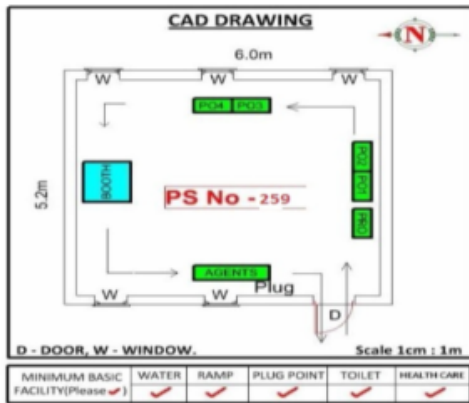

নির্বাচক নিবন্ধন আধিকারিকের স্বাক্ষর

Nazri Naksha

Google Map View

Polling Station Building Front View

Polling Station Front View

Cad View

Key MAP View

বিধানসভা নির্বাচনক্ষেত্রের নং, নাম : 152-টালিগঞ্জ  
ভাগ নং, নাম : 1-নাকতলা রোড প্রেঃ নং- ৮ থেকে ১৯