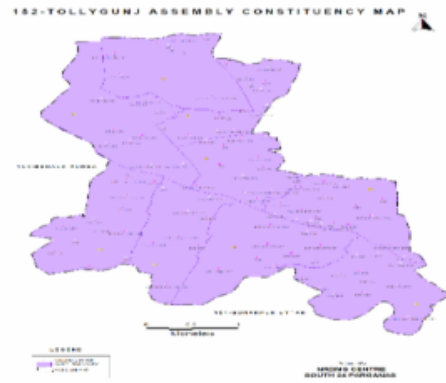

নির্বাচক নিবন্ধন আধিকারিকের স্বাক্ষর

Nazri Naksha

Google Map View

Polling Station Building Front View

Polling Station Front View

Cad View

Key MAP View

বিধানসভা নির্বাচনক্ষেত্রের নং, নাম : 152-টালিগঞ্জ  
ভাগ নং, নাম : 1-নাকতলা রোড প্রেঃ নং- ৮ থেকে ১৯