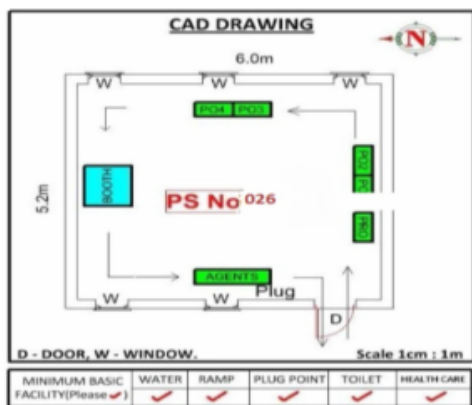

নির্বাচক নিবন্ধন আধিকারিকের স্বাক্ষর

Nazri Naksha

Google Map View

Polling Station Building Front View

Polling Station Front View

Cad View

Key MAP View

1	ZZC3174315	নাম : এশা দত্ত পিতার নাম: মনোজিত দত্ত বাড়ির নং : 00 বয়স : 22 লিঙ্গ : মহিলা	ফটো উপলব্ধ	2	WB/23/148/384044	নাম : শিবানী ব্যানার্জী স্বামীর নাম: অরুণ কুমার ব্যানার্জী বাড়ির নং : 5/6/E বয়স : 70 লিঙ্গ : মহিলা	ফটো উপলব্ধ	3	WB/23/150/306656	নাম : প্রসেনজিৎ পৈত পিতার নাম: সুধীর কুমার পৈত বাড়ির নং : 24/94 বয়স : 60 লিঙ্গ : পুরুষ	ফটো উপলব্ধ
4	YMQ2621357	নাম : তন্দ্রা ভট্টাচার্য্য স্বামীর নাম: অমরনাথ ভট্টাচার্য্য বাড়ির নং : 61/52 বয়স : 71 লিঙ্গ : মহিলা	ফটো উপলব্ধ	5	ZZC2795441	নাম : সৃজিতা পাল চৌধুরী অন্যান্য: সুনন্দা সরস্বতী বাড়ির নং : 62/54 বয়স : 26 লিঙ্গ : মহিলা	ফটো উপলব্ধ	6	ZZC2328672	নাম : জয়াশ্রী চৌধুরী স্বামীর নাম: শুভজিত চৌধুরী বাড়ির নং : 62/1 বয়স : 45 লিঙ্গ : মহিলা	ফটো উপলব্ধ
7	ZZC2139715	নাম : সুভাষ চন্দ্র চৌধুরী পিতার নাম: সুবোধ চন্দ্র চৌধুরী বাড়ির নং : 62/1 বয়স : 64 লিঙ্গ : পুরুষ	ফটো উপলব্ধ	8	LFB0460410	নাম : রীতা চৌধুরী স্বামীর নাম: অমিত চৌধুরী বাড়ির নং : 62/1 বয়স : 63 লিঙ্গ : মহিলা	ফটো উপলব্ধ	9	LFB0460386	নাম : শুভজিত চৌধুরী পিতার নাম: সুবোধ চৌধুরী বাড়ির নং : 62/1 বয়স : 53 লিঙ্গ : পুরুষ	ফটো উপলব্ধ
10	LFB3806627	নাম : প্রসীদ চ্যাটার্জী পিতার নাম: অসিত চ্যাটার্জী বাড়ির নং : 62/2 বয়স : 60 লিঙ্গ : পুরুষ	ফটো উপলব্ধ	11	LFB3806635	নাম : শ্রাবনী চ্যাটার্জী স্বামীর নাম: প্রসীদ চ্যাটার্জী বাড়ির নং : 62/2 বয়স : 55 লিঙ্গ : মহিলা	ফটো উপলব্ধ	12	ZZC2921708	নাম : জিনিয়া চ্যাটার্জী পিতার নাম: প্রসীদ চ্যাটার্জী বাড়ির নং : 62/2 বয়স : 25 লিঙ্গ : মহিলা	ফটো উপলব্ধ
13	LFB3814670	নাম : সৌভিক সাহা পিতার নাম: অজিত কুমার সাহা বাড়ির নং : 62/3 বয়স : 54 লিঙ্গ : পুরুষ	ফটো উপলব্ধ	14	LFB3814662	নাম : অন্তরা সাহা স্বামীর নাম: সৌভিক সাহা বাড়ির নং : 62/3 বয়স : 49 লিঙ্গ : মহিলা	ফটো উপলব্ধ	15	ZZC3227030	নাম : শিশির কুমার চক্রবর্তী পিতার নাম: সুরেন্দ্র নাথ চক্রবর্তী বাড়ির নং : 62/5 বয়স : 76 লিঙ্গ : পুরুষ	ফটো উপলব্ধ
16	LFB1093541	নাম : শিখা চক্রবর্তী স্বামীর নাম: শিশির কুমার চক্রবর্তী বাড়ির নং : 62/5 বয়স : 70 লিঙ্গ : মহিলা	ফটো উপলব্ধ	17	ZZC2431302	নাম : কৃষ্ণ কান্ত পাণ্ডে পিতার নাম: উমা শঙ্কর পাণ্ডে বাড়ির নং : 62/5 বয়স : 56 লিঙ্গ : পুরুষ	ফটো উপলব্ধ	18	ZZC2431328	নাম : সুনীতা পাণ্ডে স্বামীর নাম: কৃষ্ণ কান্ত পাণ্ডে বাড়ির নং : 62/5 বয়স : 52 লিঙ্গ : মহিলা	ফটো উপলব্ধ
19	ZZC2431310	নাম : শিবানী পাণ্ডে পিতার নাম: কৃষ্ণ কান্ত পাণ্ডে বাড়ির নং : 62/5 বয়স : 29 লিঙ্গ : মহিলা	ফটো উপলব্ধ	20	ZZC2795425	নাম : শিখা পাণ্ডে পিতার নাম: কৃষ্ণ কান্ত পাণ্ডে বাড়ির নং : 62/5 বয়স : 27 লিঙ্গ : মহিলা	ফটো উপলব্ধ	21	LFB3594934	নাম : শেলী মিএ স্বামীর নাম: সমির মিএ বাড়ির নং : 62/6 বয়স : 67 লিঙ্গ : মহিলা	ফটো উপলব্ধ
22	LFB3594942	নাম : সযোনা মিএ পিতার নাম: সমির মিএ বাড়ির নং : 62/6 বয়স : 40 লিঙ্গ : মহিলা	ফটো উপলব্ধ	23	MNB1530625	নাম : সুধা শীল স্বামীর নাম: দিলীপ কুমার শীল বাড়ির নং : 62-8 বয়স : 79 লিঙ্গ : মহিলা	ফটো উপলব্ধ	24	MNB1734581	নাম : সুদীপ কুমার শীল পিতার নাম: দিলীপ কুমার শীল বাড়ির নং : 62-8 বয়স : 57 লিঙ্গ : পুরুষ	ফটো উপলব্ধ
25	ZZC2139723	নাম : জ্যোত্স্না ডি সাহ স্বামীর নাম: দোলতল সাহ বাড়ির নং : 62/8 বয়স : 82 লিঙ্গ : মহিলা	ফটো উপলব্ধ	26	LFB1088095	নাম : স্বয়তা ডি সাহ পিতার নাম: দোলতল সাহ বাড়ির নং : 62/8 বয়স : 43 লিঙ্গ : মহিলা	ফটো উপলব্ধ	27	LFB3594959	নাম : হিতাল ডি শা পিতার নাম: ওলতল জর্বেল শা বাড়ির নং : 62/8 বয়স : 40 লিঙ্গ : মহিলা	ফটো উপলব্ধ
28	JSC2612752	নাম : সঞ্জীব কুমার বসাক পিতার নাম: বন বিহারী বসাক বাড়ির নং : 62/9 বয়স : 42 লিঙ্গ : পুরুষ	ফটো উপলব্ধ	29	LFB0460584	নাম : অসীম কুমার সেনগুপ্ত পিতার নাম: অমিয় কুমার সেনগুপ্ত বাড়ির নং : 62/9 বয়স : 76 লিঙ্গ : পুরুষ	ফটো উপলব্ধ	30	LFB0460600	নাম : অলোক সেনগুপ্ত পিতার নাম: অমিয় কুমার সেনগুপ্ত বাড়ির নং : ৬২/৯ বয়স : 73 লিঙ্গ : পুরুষ	ফটো উপলব্ধ