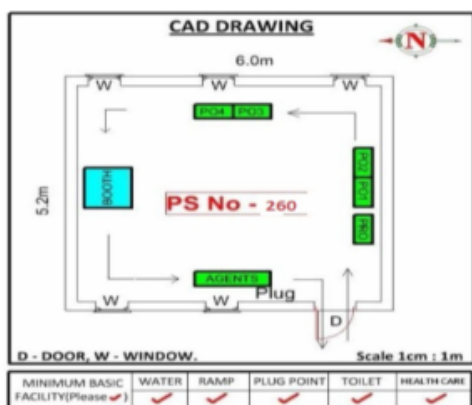

নির্বাচক নিবন্ধন আধিকারিকের স্বাক্ষর

Nazri Naksha

Google Map View

Polling Station Building Front View

Polling Station Front View

Cad View

Key MAP View

1 নাম : অরিন্দম বন্দ্যোপাধ্যায় পিতার নাম: অমৃতভা ব্যানার্জী বাড়ির নং : 1-1 বয়স : 56 লিঙ্গ : পুরুষ	KNH6725485 ফটো উপলব্ধ	2 নাম : পাপিয়া রায় স্বামীর নাম: মনোজিৎ রায় বাড়ির নং : ১/১৮ বয়স : 35 লিঙ্গ : মহিলা	RHQ0762104 ফটো উপলব্ধ	3 নাম : শঙ্কর রায় পিতার নাম: রামকৃষ্ণা রায় বাড়ির নং : 1/18 বয়স : 80 লিঙ্গ : পুরুষ	ZZC2997526 ফটো উপলব্ধ
4 নাম : চিত্রা রায় স্বামীর নাম: শঙ্কর রায় বাড়ির নং : 1/18 বয়স : 65 লিঙ্গ : মহিলা	ZZC2997492 ফটো উপলব্ধ	5 নাম : মোনোজীত রায় পিতার নাম: শঙ্কর রায় বাড়ির নং : 1/18 বয়স : 36 লিঙ্গ : পুরুষ	ZZC2513406 ফটো উপলব্ধ	6 নাম : তুষার ক্র দেব পিতার নাম: নরেশ দেব বাড়ির নং : ৩এ বয়স : 65 লিঙ্গ : পুরুষ	ZZC3034030 ফটো উপলব্ধ
7 নাম : সুস্মিতা সাহা স্বামীর নাম: নারায়ন সাহা বাড়ির নং : 4/2 বয়স : 51 লিঙ্গ : মহিলা	ZZC1450758 ফটো উপলব্ধ	8 নাম : পলি বোস স্বামীর নাম: মলয় কুমার বোস বাড়ির নং : 4A/1A/11 বয়স : 65 লিঙ্গ : মহিলা	WB/23/150/513019 ফটো উপলব্ধ	9 নাম : মর্মিতা বোস পিতার নাম: মলয় বোস বাড়ির নং : 4A/1A/11 বয়স : 36 লিঙ্গ : মহিলা	ZZC1395409 ফটো উপলব্ধ
10 নাম : মৈনক বোস মায়ের নাম: পলি বোস বাড়ির নং : 4এ/1এ/11 বয়স : 33 লিঙ্গ : পুরুষ	ZZC3123395 ফটো উপলব্ধ	11 নাম : ইন্দ্রনীল ভৌমিক পিতার নাম: তনয় ভৌমিক বাড়ির নং : 4A/1A/8 বয়স : 36 লিঙ্গ : পুরুষ	ZZC1395227 ফটো উপলব্ধ	12 নাম : অনিন্দ্য চক্রবর্তী পিতার নাম: সুবেদ বিকাশ চক্রবর্তী বাড়ির নং : 4A/1A/7 বয়স : 62 লিঙ্গ : পুরুষ	ZZC1395631 ফটো উপলব্ধ
13 নাম : অজয় কুমার লাহা পিতার নাম: রাজেন্দ্র কুমার লাহা বাড়ির নং : 4-B25/1A/1 বয়স : 61 লিঙ্গ : পুরুষ	LXQ0486571 ফটো উপলব্ধ	14 নাম : শান্তি চক্রবর্তী স্বামীর নাম: মিলন চক্রবর্তী বাড়ির নং : 4E/3 বয়স : 75 লিঙ্গ : মহিলা	ZZC1105113 ফটো উপলব্ধ	15 নাম : অদিতি দেব পিতার নাম: অজিত দেব বাড়ির নং : ৬/১এ বয়স : 40 লিঙ্গ : মহিলা	ZZC0200881 ফটো উপলব্ধ
16 নাম : অজিত কুমার দেব পিতার নাম: রজনী কান্ত দেব বাড়ির নং : ৬/১এ বয়স : 76 লিঙ্গ : পুরুষ	WB/23/150/486617 ফটো উপলব্ধ	17 নাম : ছবি রায় স্বামীর নাম: রজত কুমার রায় বাড়ির নং : 6A বয়স : 70 লিঙ্গ : মহিলা	WB/23/109/477571 ফটো উপলব্ধ	18 নাম : শ্রীপর্ণা রায় পিতার নাম: রজত কুমার রায় বাড়ির নং : 6A বয়স : 46 লিঙ্গ : মহিলা	ZZC1395474 ফটো উপলব্ধ
19 নাম : সমুদ্রী ঘোষ পিতার নাম: সৌরজিৎ ঘোষ বাড়ির নং : ৬এ/২ বয়স : 22 লিঙ্গ : মহিলা	ZZC3195765 ফটো উপলব্ধ	20 নাম : শুভা ব্যানার্জী স্বামীর নাম: বিশজিত ব্যানার্জী বাড়ির নং : 8 বয়স : 65 লিঙ্গ : মহিলা	ZZC1105063 ফটো উপলব্ধ	21 নাম : জীত ব্যানার্জী পিতার নাম: বিশজিত ব্যানার্জী বাড়ির নং : 8 বয়স : 36 লিঙ্গ : পুরুষ	ZZC1104959 ফটো উপলব্ধ
22 নাম : পিয়ালী বসু স্বামীর নাম: রাজা বসু বাড়ির নং : 8 বয়স : 50 লিঙ্গ : মহিলা	ZZC1450675 ফটো উপলব্ধ	23 নাম : রাজদীপ বসু পিতার নাম: রাজা বসু বাড়ির নং : 8 বয়স : 25 লিঙ্গ : পুরুষ	ZZC2806156 ফটো উপলব্ধ	24 নাম : প্রিয়দীপ বাসু পিতার নাম: রাজা বোস বাড়ির নং : 8 বয়স : 23 লিঙ্গ : পুরুষ	ZZC3096773 ফটো উপলব্ধ
25 নাম : জ্যোৎস্না বোস স্বামীর নাম: সুব্রত বোস বাড়ির নং : 8 বয়স : 82 লিঙ্গ : মহিলা	ZZC1450659 ফটো উপলব্ধ	26 নাম : সুব্রত বোস পিতার নাম: অনাথ বসু বোস বাড়ির নং : 8 বয়স : 81 লিঙ্গ : পুরুষ	WB/23/152/270030 ফটো উপলব্ধ	27 নাম : রাজা বোস পিতার নাম: সুব্রত বোস বাড়ির নং : 8 বয়স : 54 লিঙ্গ : পুরুষ	ZZC1450667 ফটো উপলব্ধ
28 নাম : স্বপন রায় চৌধুরী পিতার নাম: নিকুঞ্জ রায় চৌধুরী বাড়ির নং : 8/1C/1 বয়স : 59 লিঙ্গ : পুরুষ	ZZC2878841 ফটো উপলব্ধ	29 নাম : গীতা রায় চৌধুরী স্বামীর নাম: স্বপন রায় চৌধুরী বাড়ির নং : 8/1C/1 বয়স : 49 লিঙ্গ : মহিলা	ZZC2359750 ফটো উপলব্ধ	30 নাম : শ্বেতা রায় চৌধুরী পিতার নাম: স্বপন রায় চৌধুরী বাড়ির নং : 8/1সি/1 বয়স : 23 লিঙ্গ : মহিলা	ZZC3270816 ফটো উপলব্ধ