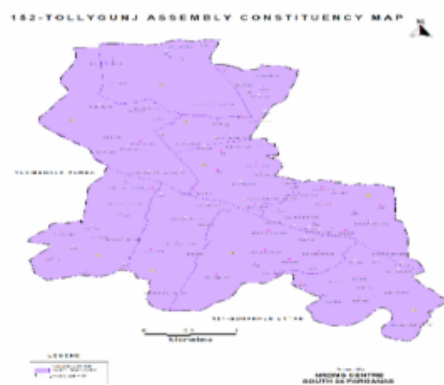

নির্বাচক নিবন্ধন আধিকারিকের স্বাক্ষর

Nazri Naksha

Google Map View

Polling Station Building Front View

Polling Station Front View

Cad View

Key MAP View

1 নাম : অরিন্দম বন্দ্যোপাধ্যায় পিতার নাম: অমৃতভা ব্যানার্জী বাড়ির নং : 1-1 বয়স : 56 লিঙ্গ : পুরুষ	KNH6725485 ফটো উপলব্ধ	2 নাম : পাপিয়া রায় স্বামীর নাম: মনোজিৎ রায় বাড়ির নং : ১/১৮ বয়স : 35 লিঙ্গ : মহিলা	RHQ0762104 ফটো উপলব্ধ	3 নাম : শঙ্কর রায় পিতার নাম: রামকৃষ্ণা রায় বাড়ির নং : 1/18 বয়স : 80 লিঙ্গ : পুরুষ	ZZC2997526 ফটো উপলব্ধ
4 নাম : চিত্রা রায় স্বামীর নাম: শঙ্কর রায় বাড়ির নং : 1/18 বয়স : 65 লিঙ্গ : মহিলা	ZZC2997492 ফটো উপলব্ধ	5 নাম : মোনোজীত রায় পিতার নাম: শঙ্কর রায় বাড়ির নং : 1/18 বয়স : 36 লিঙ্গ : পুরুষ	ZZC2513406 ফটো উপলব্ধ	6 নাম : তুষার ক্র দেব পিতার নাম: নরেশ দেব বাড়ির নং : ৩এ বয়স : 65 লিঙ্গ : পুরুষ	ZZC3034030 ফটো উপলব্ধ
7 নাম : সুস্মিতা সাহা স্বামীর নাম: নারায়ন সাহা বাড়ির নং : 4/2 বয়স : 51 লিঙ্গ : মহিলা	ZZC1450758 ফটো উপলব্ধ	8 নাম : পলি বোস স্বামীর নাম: মলয় কুমার বোস বাড়ির নং : 4A/1A/11 বয়স : 65 লিঙ্গ : মহিলা	WB/23/150/513019 ফটো উপলব্ধ	9 নাম : মর্মিতা বোস পিতার নাম: মলয় বোস বাড়ির নং : 4A/1A/11 বয়স : 36 লিঙ্গ : মহিলা	ZZC1395409 ফটো উপলব্ধ
10 নাম : মৈনক বোস মায়ের নাম: পলি বোস বাড়ির নং : 4এ/1এ/11 বয়স : 33 লিঙ্গ : পুরুষ	ZZC3123395 ফটো উপলব্ধ	11 নাম : ইন্দ্রনীল ভৌমিক পিতার নাম: তনয় ভৌমিক বাড়ির নং : 4A/1A/8 বয়স : 36 লিঙ্গ : পুরুষ	ZZC1395227 ফটো উপলব্ধ	12 নাম : অনিন্দ্য চক্রবর্তী পিতার নাম: সুবেদ বিকাশ চক্রবর্তী বাড়ির নং : 4A/1A/7 বয়স : 62 লিঙ্গ : পুরুষ	ZZC1395631 ফটো উপলব্ধ
13 নাম : অজয় কুমার লাহা পিতার নাম: রাজেন্দ্র কুমার লাহা বাড়ির নং : 4-B25/1A/1 বয়স : 61 লিঙ্গ : পুরুষ	LXQ0486571 ফটো উপলব্ধ	14 নাম : শান্তি চক্রবর্তী স্বামীর নাম: মিলন চক্রবর্তী বাড়ির নং : 4E/3 বয়স : 75 লিঙ্গ : মহিলা	ZZC1105113 ফটো উপলব্ধ	15 নাম : অদিতি দেব পিতার নাম: অজিত দেব বাড়ির নং : ৬/১এ বয়স : 40 লিঙ্গ : মহিলা	ZZC0200881 ফটো উপলব্ধ
16 নাম : অজিত কুমার দেব পিতার নাম: রজনী কান্ত দেব বাড়ির নং : ৬/১এ বয়স : 76 লিঙ্গ : পুরুষ	WB/23/150/486617 ফটো উপলব্ধ	17 নাম : ছবি রায় স্বামীর নাম: রজত কুমার রায় বাড়ির নং : 6A বয়স : 70 লিঙ্গ : মহিলা	WB/23/109/477571 ফটো উপলব্ধ	18 নাম : শ্রীপর্ণা রায় পিতার নাম: রজত কুমার রায় বাড়ির নং : 6A বয়স : 46 লিঙ্গ : মহিলা	ZZC1395474 ফটো উপলব্ধ
19 নাম : সমুদ্রী ঘোষ পিতার নাম: সৌরজিৎ ঘোষ বাড়ির নং : ৬এ/২ বয়স : 22 লিঙ্গ : মহিলা	ZZC3195765 ফটো উপলব্ধ	20 নাম : শুভা ব্যানার্জী স্বামীর নাম: বিশজিত ব্যানার্জী বাড়ির নং : 8 বয়স : 65 লিঙ্গ : মহিলা	ZZC1105063 ফটো উপলব্ধ	21 নাম : জীত ব্যানার্জী পিতার নাম: বিশজিত ব্যানার্জী বাড়ির নং : 8 বয়স : 36 লিঙ্গ : পুরুষ	ZZC1104959 ফটো উপলব্ধ
22 নাম : পিয়ালী বসু স্বামীর নাম: রাজা বসু বাড়ির নং : 8 বয়স : 50 লিঙ্গ : মহিলা	ZZC1450675 ফটো উপলব্ধ	23 নাম : রাজদীপ বসু পিতার নাম: রাজা বসু বাড়ির নং : 8 বয়স : 25 লিঙ্গ : পুরুষ	ZZC2806156 ফটো উপলব্ধ	24 নাম : প্রিয়দীপ বাসু পিতার নাম: রাজা বোস বাড়ির নং : 8 বয়স : 23 লিঙ্গ : পুরুষ	ZZC3096773 ফটো উপলব্ধ
25 নাম : জ্যোৎস্না বোস স্বামীর নাম: সুব্রত বোস বাড়ির নং : 8 বয়স : 82 লিঙ্গ : মহিলা	ZZC1450659 ফটো উপলব্ধ	26 নাম : সুব্রত বোস পিতার নাম: অনাথ বসু বোস বাড়ির নং : 8 বয়স : 81 লিঙ্গ : পুরুষ	WB/23/152/270030 ফটো উপলব্ধ	27 নাম : রাজা বোস পিতার নাম: সুব্রত বোস বাড়ির নং : 8 বয়স : 54 লিঙ্গ : পুরুষ	ZZC1450667 ফটো উপলব্ধ
28 নাম : স্বপন রায় চৌধুরী পিতার নাম: নিকুঞ্জ রায় চৌধুরী বাড়ির নং : 8/1C/1 বয়স : 59 লিঙ্গ : পুরুষ	ZZC2878841 ফটো উপলব্ধ	29 নাম : গীতা রায় চৌধুরী স্বামীর নাম: স্বপন রায় চৌধুরী বাড়ির নং : 8/1C/1 বয়স : 49 লিঙ্গ : মহিলা	ZZC2359750 ফটো উপলব্ধ	30 নাম : শ্বেতা রায় চৌধুরী পিতার নাম: স্বপন রায় চৌধুরী বাড়ির নং : 8/1সি/1 বয়স : 23 লিঙ্গ : মহিলা	ZZC3270816 ফটো উপলব্ধ