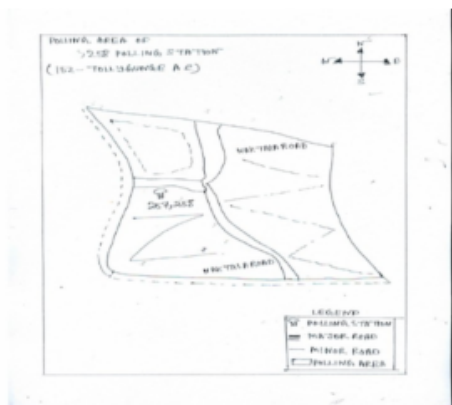

নির্বাচক নিবন্ধন আধিকারিকের স্বাক্ষর

Nazri Naksha

Google Map View

Polling Station Building Front View

Polling Station Front View

Cad View

Key MAP View

1 নাম : অরিন্দম বন্দ্যোপাধ্যায় পিতার নাম: অমৃতভা ব্যানার্জী বাড়ির নং : 1-1 বয়স : 56 লিঙ্গ : পুরুষ	KNH6725485 ফটো উপলব্ধ	2 নাম : পাপিয়া রায় স্বামীর নাম: মনোজিৎ রায় বাড়ির নং : ১/১৮ বয়স : 35 লিঙ্গ : মহিলা	RHQ0762104 ফটো উপলব্ধ	3 নাম : শঙ্কর রায় পিতার নাম: রামকৃষ্ণা রায় বাড়ির নং : 1/18 বয়স : 80 লিঙ্গ : পুরুষ	ZZC2997526 ফটো উপলব্ধ
4 নাম : চিত্রা রায় স্বামীর নাম: শঙ্কর রায় বাড়ির নং : 1/18 বয়স : 65 লিঙ্গ : মহিলা	ZZC2997492 ফটো উপলব্ধ	5 নাম : মোনোজীত রায় পিতার নাম: শঙ্কর রায় বাড়ির নং : 1/18 বয়স : 36 লিঙ্গ : পুরুষ	ZZC2513406 ফটো উপলব্ধ	6 নাম : তুষার ক্র দেব পিতার নাম: নরেশ দেব বাড়ির নং : ৩এ বয়স : 65 লিঙ্গ : পুরুষ	ZZC3034030 ফটো উপলব্ধ
7 নাম : সুস্মিতা সাহা স্বামীর নাম: নারায়ন সাহা বাড়ির নং : 4/2 বয়স : 51 লিঙ্গ : মহিলা	ZZC1450758 ফটো উপলব্ধ	8 নাম : পলি বোস স্বামীর নাম: মলয় কুমার বোস বাড়ির নং : 4A/1A/11 বয়স : 65 লিঙ্গ : মহিলা	WB/23/150/513019 ফটো উপলব্ধ	9 নাম : মর্মিতা বোস পিতার নাম: মলয় বোস বাড়ির নং : 4A/1A/11 বয়স : 36 লিঙ্গ : মহিলা	ZZC1395409 ফটো উপলব্ধ
10 নাম : মৈনক বোস মায়ের নাম: পলি বোস বাড়ির নং : 4এ/1এ/11 বয়স : 33 লিঙ্গ : পুরুষ	ZZC3123395 ফটো উপলব্ধ	11 নাম : ইন্দ্রনীল ভৌমিক পিতার নাম: তনয় ভৌমিক বাড়ির নং : 4A/1A/8 বয়স : 36 লিঙ্গ : পুরুষ	ZZC1395227 ফটো উপলব্ধ	12 নাম : অনিন্দ্য চক্রবর্তী পিতার নাম: সুবেদ বিকাশ চক্রবর্তী বাড়ির নং : 4A/1A/7 বয়স : 62 লিঙ্গ : পুরুষ	ZZC1395631 ফটো উপলব্ধ
13 নাম : অজয় কুমার লাহা পিতার নাম: রাজেন্দ্র কুমার লাহা বাড়ির নং : 4-B25/1A/1 বয়স : 61 লিঙ্গ : পুরুষ	LXQ0486571 ফটো উপলব্ধ	14 নাম : শান্তি চক্রবর্তী স্বামীর নাম: মিলন চক্রবর্তী বাড়ির নং : 4E/3 বয়স : 75 লিঙ্গ : মহিলা	ZZC1105113 ফটো উপলব্ধ	15 নাম : অদিতি দেব পিতার নাম: অজিত দেব বাড়ির নং : ৬/১এ বয়স : 40 লিঙ্গ : মহিলা	ZZC0200881 ফটো উপলব্ধ
16 নাম : অজিত কুমার দেব পিতার নাম: রজনী কান্ত দেব বাড়ির নং : ৬/১এ বয়স : 76 লিঙ্গ : পুরুষ	WB/23/150/486617 ফটো উপলব্ধ	17 নাম : ছবি রায় স্বামীর নাম: রজত কুমার রায় বাড়ির নং : 6A বয়স : 70 লিঙ্গ : মহিলা	WB/23/109/477571 ফটো উপলব্ধ	18 নাম : শ্রীপর্ণা রায় পিতার নাম: রজত কুমার রায় বাড়ির নং : 6A বয়স : 46 লিঙ্গ : মহিলা	ZZC1395474 ফটো উপলব্ধ
19 নাম : সমুদ্রী ঘোষ পিতার নাম: সৌরজিৎ ঘোষ বাড়ির নং : ৬এ/২ বয়স : 22 লিঙ্গ : মহিলা	ZZC3195765 ফটো উপলব্ধ	20 নাম : শুভা ব্যানার্জী স্বামীর নাম: বিশজিত ব্যানার্জী বাড়ির নং : 8 বয়স : 65 লিঙ্গ : মহিলা	ZZC1105063 ফটো উপলব্ধ	21 নাম : জীত ব্যানার্জী পিতার নাম: বিশজিত ব্যানার্জী বাড়ির নং : 8 বয়স : 36 লিঙ্গ : পুরুষ	ZZC1104959 ফটো উপলব্ধ
22 নাম : পিয়ালী বসু স্বামীর নাম: রাজা বসু বাড়ির নং : 8 বয়স : 50 লিঙ্গ : মহিলা	ZZC1450675 ফটো উপলব্ধ	23 নাম : রাজদীপ বসু পিতার নাম: রাজা বসু বাড়ির নং : 8 বয়স : 25 লিঙ্গ : পুরুষ	ZZC2806156 ফটো উপলব্ধ	24 নাম : প্রিয়দীপ বাসু পিতার নাম: রাজা বোস বাড়ির নং : 8 বয়স : 23 লিঙ্গ : পুরুষ	ZZC3096773 ফটো উপলব্ধ
25 নাম : জ্যোৎস্না বোস স্বামীর নাম: সুব্রত বোস বাড়ির নং : 8 বয়স : 82 লিঙ্গ : মহিলা	ZZC1450659 ফটো উপলব্ধ	26 নাম : সুব্রত বোস পিতার নাম: অনাথ বসু বোস বাড়ির নং : 8 বয়স : 81 লিঙ্গ : পুরুষ	WB/23/152/270030 ফটো উপলব্ধ	27 নাম : রাজা বোস পিতার নাম: সুব্রত বোস বাড়ির নং : 8 বয়স : 54 লিঙ্গ : পুরুষ	ZZC1450667 ফটো উপলব্ধ
28 নাম : স্বপন রায় চৌধুরী পিতার নাম: নিকুঞ্জ রায় চৌধুরী বাড়ির নং : 8/1C/1 বয়স : 59 লিঙ্গ : পুরুষ	ZZC2878841 ফটো উপলব্ধ	29 নাম : গীতা রায় চৌধুরী স্বামীর নাম: স্বপন রায় চৌধুরী বাড়ির নং : 8/1C/1 বয়স : 49 লিঙ্গ : মহিলা	ZZC2359750 ফটো উপলব্ধ	30 নাম : শ্বেতা রায় চৌধুরী পিতার নাম: স্বপন রায় চৌধুরী বাড়ির নং : 8/1সি/1 বয়স : 23 লিঙ্গ : মহিলা	ZZC3270816 ফটো উপলব্ধ