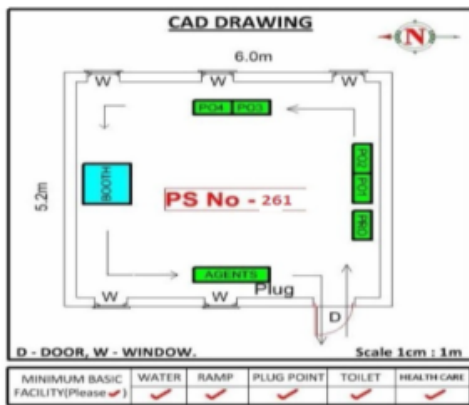

নির্বাচক নিবন্ধন আধিকারিকের স্বাক্ষর

Nazri Naksha

Google Map View

Polling Station Building Front View

Polling Station Front View

Cad View

Key MAP View

বিধানসভা নির্বাচনকেন্দ্রের নং, নাম : 152-টালিগঞ্জ
ভাগ নং, নাম : 1-নেতাজী সুভাষ চন্দ্র বোস রোড গ্রে নং-২৩১ থেকে ২৫৩ এবং বাই নং