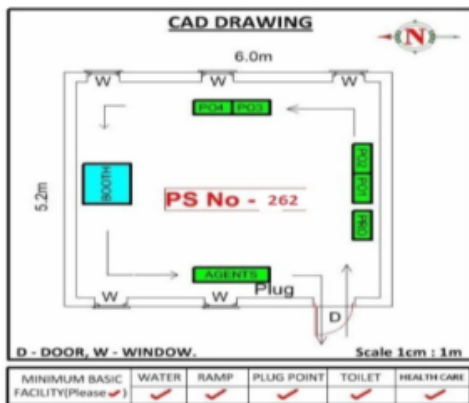

নির্বাচক নিবন্ধন আধিকারিকের স্বাক্ষর

Nazri Naksha

Google Map View

Polling Station Building Front View

Polling Station Front View

Cad View

Key MAP View

1 নাম : উত্তম দাস পিতার নাম: শিরীষ দাস বাড়ির নং : 1-জে বয়স : 60 লিঙ্গ : পুরুষ	ZZC3106317 ফটো উপলব্ধ	2 নাম : তিতলি চক্রবর্তী পিতার নাম: সৈকত চক্রবর্তী বাড়ির নং : 4/12 বয়স : 29 লিঙ্গ : মহিলা	ZZC2514164 ফটো উপলব্ধ	3 নাম : অরুণ দাস পিতার নাম: উত্তম দাস বাড়ির নং : 4-জে বয়স : 23 লিঙ্গ : পুরুষ	ZZC3109725 ফটো উপলব্ধ
4 নাম : সহেলী সিংহ পিতার নাম: রাজু সিংহ বাড়ির নং : 6-এ বয়স : 23 লিঙ্গ : মহিলা	ZZC3107331 ফটো উপলব্ধ	5 নাম : রমা পন্ডিভ স্বামীর নাম: রাজেন পন্ডিভ বাড়ির নং : 104/106 বয়স : 54 লিঙ্গ : মহিলা	ZZC1105345 ফটো উপলব্ধ	6 নাম : মহঃ তোহিদুল ইসলাম পিতার নাম: মহঃ সাইদুল ইসলাম বাড়ির নং : 112/1 বয়স : 58 লিঙ্গ : পুরুষ	SWN1612878 ফটো উপলব্ধ
7 নাম : জয়ীতা দাস পিতার নাম: মহাদেব দাস বাড়ির নং : 124 বয়স : 25 লিঙ্গ : মহিলা	ZZC2967693 ফটো উপলব্ধ	8 নাম : যুগান্ত নায়ক পিতার নাম: বিপ্লব নায়ক বাড়ির নং : 125 বয়স : 23 লিঙ্গ : পুরুষ	ZZC3106382 ফটো উপলব্ধ	9 নাম : দেবদত্তা হালদার পিতার নাম: রমাপ্রসাদ হালদার বাড়ির নং : ১২৫/এ বয়স : 36 লিঙ্গ : মহিলা	MDR2952760 ফটো উপলব্ধ
10 নাম : পিয়ালী দাস পিতার নাম: পার্থ সারথী দাস বাড়ির নং : ১২৬এ বয়স : 27 লিঙ্গ : মহিলা	ZZC2967776 ফটো উপলব্ধ	11 নাম : মেঘা দাস মায়ের নাম: রিতা দাস বাড়ির নং : 126/এ বয়স : 26 লিঙ্গ : মহিলা	ZZC3114998 ফটো উপলব্ধ	12 নাম : রাবিয়া খাতুন পিতার নাম: উসমান আলি মন্ডল বাড়ির নং : 127/এ বয়স : 33 লিঙ্গ : মহিলা	RHQ1582535 ফটো উপলব্ধ
13 নাম : জয়ীতা বালা পিতার নাম: নিতাই বালা বাড়ির নং : 128 বয়স : 26 লিঙ্গ : মহিলা	ZZC2822781 ফটো উপলব্ধ	14 নাম : হরেকৃষ্ণ ভক্তা পিতার নাম: অশ্বিনী ভক্তা বাড়ির নং : 128 বয়স : 37 লিঙ্গ : পুরুষ	ZXL0364398 ফটো উপলব্ধ	15 নাম : ইয়াসমিনা বিবি স্বামীর নাম: সঞ্জয় সেখ বাড়ির নং : 128 বয়স : 31 লিঙ্গ : মহিলা	ZZC3094646 ফটো উপলব্ধ
16 নাম : সন্ধ্যা চকদার পিতার নাম: গফুর চকদার বাড়ির নং : 128 বয়স : 38 লিঙ্গ : মহিলা	ZZC2922169 ফটো উপলব্ধ	17 নাম : প্রভাতী দাস স্বামীর নাম: নিমাই দাস বাড়ির নং : 128 বয়স : 57 লিঙ্গ : মহিলা	ZZC3106663 ফটো উপলব্ধ	18 নাম : সুম্যা দাস স্বামীর নাম: যতীন দাস বাড়ির নং : 128 বয়স : 41 লিঙ্গ : মহিলা	YIC1051838 ফটো উপলব্ধ
19 নাম : যতীন দাস পিতার নাম: ভীম দাস বাড়ির নং : 128 বয়স : 39 লিঙ্গ : পুরুষ	ZZC2764603 ফটো উপলব্ধ	20 নাম : শিউলি দাস স্বামীর নাম: লক্ষীকান্ত দাস বাড়ির নং : 128 বয়স : 29 লিঙ্গ : মহিলা	ZZC2769297 ফটো উপলব্ধ	21 নাম : সুস্মিতা দাস পিতার নাম: তারক দাস বাড়ির নং : ১২৮ বয়স : 27 লিঙ্গ : মহিলা	ZZC2967719 ফটো উপলব্ধ
22 নাম : বাসন্তী দাস স্বামীর নাম: রাজা দাস বাড়ির নং : 128 বয়স : 37 লিঙ্গ : মহিলা	WEU1444066 ফটো উপলব্ধ	23 নাম : সুলতা হালদার স্বামীর নাম: উত্তম হালদার বাড়ির নং : ১২৮ বয়স : 40 লিঙ্গ : মহিলা	FTQ2963999 ফটো উপলব্ধ	24 নাম : সোনাই হালদার স্বামীর নাম: ভরত হালদার বাড়ির নং : 128 বয়স : 57 লিঙ্গ : মহিলা	WB/23/151/534035 ফটো উপলব্ধ
25 নাম : রাধারানী হালদার পিতার নাম: ভরত হালদার বাড়ির নং : 128 বয়স : 38 লিঙ্গ : মহিলা	ZZC1400316 ফটো উপলব্ধ	26 নাম : বিপুল কয়াল স্বামীর নাম: বিমল কয়াল বাড়ির নং : 128 বয়স : 46 লিঙ্গ : মহিলা	BFZ2340115 ফটো উপলব্ধ	27 নাম : মামনি মাল্লা স্বামীর নাম: দিবাকর মাল্লা বাড়ির নং : ১২৮ বয়স : 38 লিঙ্গ : মহিলা	ZZC2925923 ফটো উপলব্ধ
28 নাম : আশা মন্ডল স্বামীর নাম: দীপকর মণ্ডল বাড়ির নং : ১২৮ বয়স : 44 লিঙ্গ : মহিলা	XGZ1795087 ফটো উপলব্ধ	29 নাম : বাবলু মন্ডল পিতার নাম: গোবিন্দ মন্ডল বাড়ির নং : 128 বয়স : 39 লিঙ্গ : পুরুষ	ZZC0761171 ফটো উপলব্ধ	30 নাম : বিশ্বনাথ মন্ডল পিতার নাম: বিজয় কুমার মন্ডল বাড়ির নং : 128 বয়স : 24 লিঙ্গ : পুরুষ	ZZC3106903 ফটো উপলব্ধ