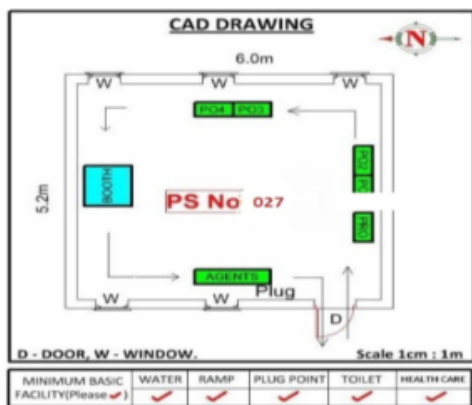

নির্বাচক নিবন্ধন আধিকারিকের স্বাক্ষর

Nazri Naksha

Google Map View

Polling Station Building Front View

Polling Station Front View

Cad View

Key MAP View

1 নাম : শুভা ঘোষ স্বামীর নাম: রাঠিন ঘোষ বাড়ির নং : 60/40 বয়স : 57 লিঙ্গ : মহিলা	ZZC3177243 ফটো উপলব্ধ	2 নাম : পিয়ালী গুপ্ত স্বামীর নাম: অম্বর কুমার গুপ্ত বাড়ির নং : 3A বয়স : 66 লিঙ্গ : মহিলা	ZZC1261486 ফটো উপলব্ধ	3 নাম : অম্বর কুমার গুপ্ত পিতার নাম: রঞ্জিত কুমার গুপ্ত বাড়ির নং : 3a/49/57 বয়স : 71 লিঙ্গ : পুরুষ	ZZC1261502 ফটো উপলব্ধ
4 নাম : মৌসুমী স্বামীর নাম: সঞ্জীব কুমার বর্মন বাড়ির নং : 60/4/1 বয়স : 47 লিঙ্গ : মহিলা	DMY1414309 ফটো উপলব্ধ	5 নাম : বীরবল দত্ত অন্যান্য: অশোককুমার সিনহা বাড়ির নং : ৬ বয়স : 64 লিঙ্গ : পুরুষ	ZZC2924454 ফটো উপলব্ধ	6 নাম : সুস্মিতা রায় স্বামীর নাম: অসীম রায় বাড়ির নং : ৬ বয়স : 65 লিঙ্গ : মহিলা	ZZC2923670 ফটো উপলব্ধ
7 নাম : অসীম কুমার রায় পিতার নাম: রমন কৃষ্ণ রায় বাড়ির নং : ৬ বয়স : 73 লিঙ্গ : পুরুষ	ZZC2923696 ফটো উপলব্ধ	8 নাম : শ্রাবন কেডিয়া পিতার নাম: আত্মা রাম কেডিয়া বাড়ির নং : 16 বয়স : 53 লিঙ্গ : পুরুষ	DPD2079051 ফটো উপলব্ধ	9 নাম : সন্ধ্যা চক্রবর্তী স্বামীর নাম: সুনির্মল চক্রবর্তী বাড়ির নং : 25/2/245/1 বয়স : 82 লিঙ্গ : মহিলা	LFB3582244 ফটো উপলব্ধ
S2 10 নাম : পঙ্কজ কুমার কেডিয়া পিতার নাম: জয় প্রকাশ কেডিয়া বাড়ির নং : 35 বয়স : 48 লিঙ্গ : পুরুষ	ZZC2431443 ফটো উপলব্ধ	S2 11 নাম : সন্দীপা কেডিয়া স্বামীর নাম: পঙ্কজ কুমার কেডিয়া বাড়ির নং : 35 বয়স : 46 লিঙ্গ : মহিলা	ZZC2431427 ফটো উপলব্ধ	12 নাম : দেবশীষ সিংহ রায় পিতার নাম: মহেন্দ্র নাথ সিংহ রায় বাড়ির নং : 49/49 বয়স : 66 লিঙ্গ : পুরুষ	ZZC1261551 ফটো উপলব্ধ
13 নাম : সুপ্রতিম পাল পিতার নাম: অ্যালবের্ট পাল বাড়ির নং : 55/14 বয়স : 47 লিঙ্গ : পুরুষ	ZZC1731835 ফটো উপলব্ধ	14 নাম : বাসুধীতি শীল স্বামীর নাম: স্যামন্তক শীল বাড়ির নং : 60 বয়স : 38 লিঙ্গ : মহিলা	ZZC2759470 ফটো উপলব্ধ	15 নাম : শম্পা চক্রবর্তী স্বামীর নাম: ভাস্কর চক্রবর্তী বাড়ির নং : 60/1 বয়স : 64 লিঙ্গ : মহিলা	LFB1086925 ফটো উপলব্ধ
16 নাম : ওহিদা বিবি স্বামীর নাম: হাবিব সেখ বাড়ির নং : 60/16 বয়স : 40 লিঙ্গ : মহিলা	ZZC1055169 ফটো উপলব্ধ	17 নাম : ভাস্কর চক্রবর্তী পিতার নাম: জীতেন্দ্র চক্রবর্তী বাড়ির নং : 60/1 বয়স : 72 লিঙ্গ : পুরুষ	ZZC0069336 ফটো উপলব্ধ	18 নাম : দ্বৈপায়ন চক্রবর্তী মায়ের নাম: সম্পা চক্রবর্তী বাড়ির নং : 60/1 বয়স : 38 লিঙ্গ : পুরুষ	ZZC2786440 ফটো উপলব্ধ
19 নাম : বালসাম্মা ম্যাথিউ স্বামীর নাম: পী.এম ম্যাথিউ বাড়ির নং : 60/1/1 বয়স : 75 লিঙ্গ : মহিলা	ZZC2948800 ফটো উপলব্ধ	20 নাম : অশোক মুখার্জী পিতার নাম: ব্রজ বন্ধু মুখার্জী বাড়ির নং : 60/1/1 বয়স : 72 লিঙ্গ : পুরুষ	LFB0456368 ফটো উপলব্ধ	21 নাম : অনুরূপা মুখার্জী স্বামীর নাম: অশোক মুখার্জী বাড়ির নং : 60/1/1 বয়স : 66 লিঙ্গ : মহিলা	LFB0456376 ফটো উপলব্ধ
22 নাম : অদ্রিজা মুখার্জী পিতার নাম: অশোক মুখার্জী বাড়ির নং : ৬০/১/১ বয়স : 42 লিঙ্গ : মহিলা	LFB3593480 ফটো উপলব্ধ	23 নাম : মাধবী পুরকাইত স্বামীর নাম: গোপাল চন্দ্র পুরকাইত বাড়ির নং : 60/2 বয়স : 60 লিঙ্গ : মহিলা	ZZC2054757 ফটো উপলব্ধ	24 নাম : গোপাল চন্দ্র পুরকাইত পিতার নাম: তারাপদ পুরকাইত বাড়ির নং : 60/2 বয়স : 70 লিঙ্গ : পুরুষ	ZZC1261601 ফটো উপলব্ধ
25 নাম : সুলগ্গা সেনগুপ্ত স্বামীর নাম: সৌম্য সেনগুপ্ত বাড়ির নং : 60/2 বয়স : 44 লিঙ্গ : মহিলা	ZZC1484005 ফটো উপলব্ধ	26 নাম : অভিনন্দন দাস পিতার নাম: মনীন্দ্র চন্দ্র দাস বাড়ির নং : 60/2/1 বয়স : 48 লিঙ্গ : পুরুষ	ZZC2934073 ফটো উপলব্ধ	27 নাম : ডিলিয়া দাস স্বামীর নাম: অভিনন্দন দাস বাড়ির নং : ৬০/২/১ বয়স : 47 লিঙ্গ : মহিলা	GFR1341791 ফটো উপলব্ধ
28 নাম : সাগরী রায় স্বামীর নাম: মৈনাক রায় বাড়ির নং : 60/2/1 বয়স : 62 লিঙ্গ : মহিলা	ZZC1847250 ফটো উপলব্ধ	29 নাম : প্রভাতী চ্যাটার্জী স্বামীর নাম: নিখিল চ্যাটার্জী বাড়ির নং : 60/2B বয়স : 78 লিঙ্গ : মহিলা	WB/23/150/303034 ফটো উপলব্ধ	30 নাম : জয়ন্ত চ্যাটার্জী মায়ের নাম: প্রভাতী চ্যাটার্জী বাড়ির নং : 60/2 বা বয়স : 57 লিঙ্গ : পুরুষ	ZZC2786408 ফটো উপলব্ধ