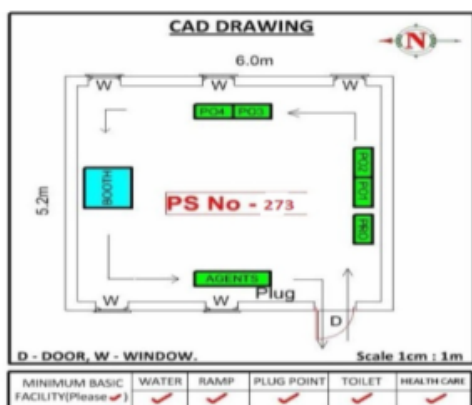

নির্বাচক নিবন্ধন আধিকারিকের স্বাক্ষর

Nazri Naksha

Google Map View

Polling Station Building Front View

Polling Station Front View

Cad View

Key MAP View

1 নাম : অরিন্জিত পাত্র পিতার নাম: মিহির কুমার পাত্র বাড়ির নং : n0255 বয়স : 32 লিঙ্গ : পুরুষ	ZZC2111037 ফটো উপলব্ধ	2 নাম : হীরক মাইতি পিতার নাম: চিত্তরঞ্জন মাইতি বাড়ির নং : 23/1/1 বয়স : 63 লিঙ্গ : পুরুষ	ZZC3280104 ফটো উপলব্ধ	3 নাম : মৌতুমা মাইতি পিতার নাম: হীরক মাইতি বাড়ির নং : 23/1/1 বয়স : 25 লিঙ্গ : মহিলা	ZZC3275740 ফটো উপলব্ধ
4 নাম : সুপ্রিয় কুণ্ডু পিতার নাম: শুভেন্দু কুণ্ডু বাড়ির নং : 1এ বয়স : 24 লিঙ্গ : পুরুষ	ZZC2931624 ফটো উপলব্ধ	5 নাম : রুমা মিত্র স্বামীর নাম: সনত কুমার মিত্র বাড়ির নং : 2a বয়স : 81 লিঙ্গ : মহিলা	ZZC1402817 ফটো উপলব্ধ	6 নাম : সঙ্গমিত্রা সাহা স্বামীর নাম: দীপাঞ্জন সাহা বাড়ির নং : 2a বয়স : 54 লিঙ্গ : মহিলা	ZZC1402668 ফটো উপলব্ধ
7 নাম : রাজর্ষি সেনগুপ্ত পিতার নাম: দীপক সেনগুপ্ত বাড়ির নং : 2b বয়স : 34 লিঙ্গ : পুরুষ	ZZC2517571 ফটো উপলব্ধ	8 নাম : সৌম্য চক্রবর্তী পিতার নাম: মিলন কুমার চক্রবর্তী বাড়ির নং : 3 বয়স : 33 লিঙ্গ : পুরুষ	ZZC1401900 ফটো উপলব্ধ	9 নাম : পৌরব সেনগুপ্ত পিতার নাম: দীপক সেনগুপ্ত বাড়ির নং : 3 বয়স : 33 লিঙ্গ : পুরুষ	ZZC1402361 ফটো উপলব্ধ
10 নাম : মেঘা চক্রবর্তী পিতার নাম: শক্তি চক্রবর্তী বাড়ির নং : 3 বয়স : 35 লিঙ্গ : মহিলা	ZZC1402353 ফটো উপলব্ধ	11 নাম : পিয়া সরকার পিতার নাম: স্বপন সরকার বাড়ির নং : এন3 বয়স : 36 লিঙ্গ : মহিলা	SY0780866 ফটো উপলব্ধ	12 নাম : অনিমেষ্ কুমার তিওয়ারী পিতার নাম: দিনেশ প্রসাদ তিওয়ারী বাড়ির নং : ৩এ বয়স : 55 লিঙ্গ : পুরুষ	ZZC2971026 ফটো উপলব্ধ
13 নাম : হর্ষ তিওয়ারী পিতার নাম: পীযুষ কুমার তিওয়ারী বাড়ির নং : ৩এ/২৬ বয়স : 28 লিঙ্গ : পুরুষ	ZZC2971000 ফটো উপলব্ধ	14 নাম : সমীরন সমাদ্দার পিতার নাম: সুভাষ চন্দ্র সমাদ্দার বাড়ির নং : 5/1/2C বয়স : 47 লিঙ্গ : পুরুষ	ZZC1401728 ফটো উপলব্ধ	15 নাম : শর্মিষ্ঠা সমাদ্দার স্বামীর নাম: সমীরন সমাদ্দার বাড়ির নং : 5/1/2c বয়স : 42 লিঙ্গ : মহিলা	ZZC1401678 ফটো উপলব্ধ
16 নাম : কথা সমাদ্দার পিতার নাম: সমীরন সমাদ্দার বাড়ির নং : 5/1/2সি বয়স : 25 লিঙ্গ : মহিলা	ZZC2830156 ফটো উপলব্ধ	17 নাম : সৌগত মিত্র পিতার নাম: তপন কুমার মিত্র বাড়ির নং : 5f বয়স : 47 লিঙ্গ : পুরুষ	ZZC1402676 ফটো উপলব্ধ	18 নাম : তিমির বরন ব্যানার্জী পিতার নাম: হেম রঞ্জন ব্যানার্জী বাড়ির নং : 5H বয়স : 76 লিঙ্গ : পুরুষ	ZZC1402775 ফটো উপলব্ধ
19 নাম : দেবায়ন ব্যানার্জী পিতার নাম: তিমির বরন ব্যানার্জী বাড়ির নং : 5h বয়স : 41 লিঙ্গ : পুরুষ	ZZC1402619 ফটো উপলব্ধ	20 নাম : রীতা ব্যানার্জী স্বামীর নাম: তিমির বরন ব্যানার্জী বাড়ির নং : 5/H বয়স : 73 লিঙ্গ : মহিলা	ZZC1402593 ফটো উপলব্ধ	21 নাম : ব্রুমা সানা স্বামীর নাম: শতু নাথ সানা বাড়ির নং : 9 বয়স : 43 লিঙ্গ : মহিলা	ZZC1402130 ফটো উপলব্ধ
22 নাম : সুমন ওরত্ত পিতার নাম: লখন লাল ওরত্ত বাড়ির নং : 10 বয়স : 35 লিঙ্গ : পুরুষ	ZZC1402411 ফটো উপলব্ধ	23 নাম : ইন্দ্রা সুরল স্বামীর নাম: স্বপন কুমার সুরল বাড়ির নং : 10 বয়স : 59 লিঙ্গ : মহিলা	KNH2338929 ফটো উপলব্ধ	24 নাম : অনুসূয়া কর পিতার নাম: যামিনী কুমার কর বাড়ির নং : 11 বি বয়স : 75 লিঙ্গ : মহিলা	LMW2174449 ফটো উপলব্ধ
25 নাম : শচিন্দ্র নাথ জানা পিতার নাম: মুগেন্দ্র জানা বাড়ির নং : 11-বী বয়স : 69 লিঙ্গ : পুরুষ	ZZC2799815 ফটো উপলব্ধ	26 নাম : অর্চিস্মান জানা পিতার নাম: শচিন্দ্র নাথ জানা বাড়ির নং : 11-বী বয়স : 25 লিঙ্গ : পুরুষ	ZZC2802585 ফটো উপলব্ধ	27 নাম : সঞ্জয় মুখার্জী পিতার নাম: সুরত মুখার্জী বাড়ির নং : 12/1 বয়স : 46 লিঙ্গ : পুরুষ	KNH6657712 ফটো উপলব্ধ
28 নাম : সঞ্জীৎ মুখার্জী পিতার নাম: প্রসাদ মুখার্জী বাড়ির নং : 15 বা বয়স : 70 লিঙ্গ : পুরুষ	DSW1142074 ফটো উপলব্ধ	29 নাম : রতি মুখার্জী স্বামীর নাম: সঞ্জীৎ মুখার্জী বাড়ির নং : 15 বা বয়স : 65 লিঙ্গ : মহিলা	DSW1142082 ফটো উপলব্ধ	30 নাম : সৌরিশ মুখার্জী পিতার নাম: যামিনী মুখার্জী বাড়ির নং : 15B বয়স : 36 লিঙ্গ : পুরুষ	ZZC1401645 ফটো উপলব্ধ