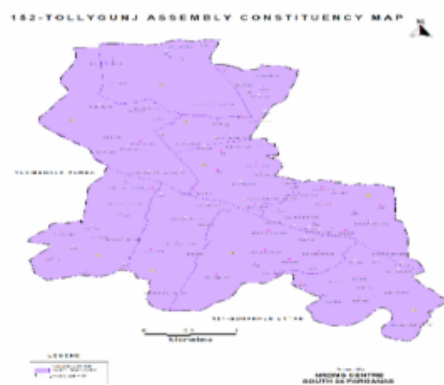

Key MAP View