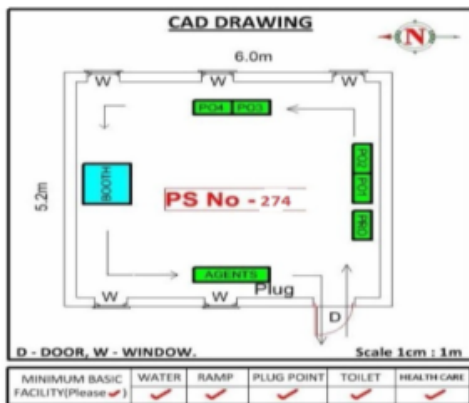

নির্বাচক নিবন্ধন আধিকারিকের স্বাক্ষর

Nazri Naksha

Google Map View

Polling Station Building Front View

Polling Station Front View

Cad View

Key MAP View

1 নাম : অনিল কুমার বসু পিতার নাম: আওতোষ মনিমুকুল বসু বাড়ির নং : n0233 বয়স : 91 লিঙ্গ : পুরুষ	KNH6656383 ফটো উপলব্ধ	2 নাম : দেবপ্রিয় ভট্টাচার্য্য পিতার নাম: মনোজ কুমার ভট্টাচার্য্য বাড়ির নং : n0567 বয়স : 28 লিঙ্গ : পুরুষ	ZZC2739282 ফটো উপলব্ধ	3 নাম : অলোক কুমার পাল পিতার নাম: আনন্দ মোহন পাল বাড়ির নং : 1 বয়স : 56 লিঙ্গ : পুরুষ	ZZC3149994 ফটো উপলব্ধ
4 নাম : অঙ্গনা পাল পিতার নাম: অরুণ কুমার পাল বাড়ির নং : 1 বয়স : 35 লিঙ্গ : মহিলা	ZZC1403138 ফটো উপলব্ধ	5 নাম : অঙ্গনা পাল মায়ের নাম: ডালিয়া পাল বাড়ির নং : 1 বয়স : 28 লিঙ্গ : মহিলা	ZZC2720688 ফটো উপলব্ধ	6 নাম : অরিন্দ্র পাল মায়ের নাম: মনীষা পাল বাড়ির নং : 1 বয়স : 23 লিঙ্গ : পুরুষ	ZZC3094984 ফটো উপলব্ধ
7 নাম : সমর্পিতা পাল স্বামীর নাম: মুকুন্দ মোহন পাল বাড়ির নং : 1A বয়স : 71 লিঙ্গ : মহিলা	WB/23/151/543007 ফটো উপলব্ধ	8 নাম : মৈশা পাল স্বামীর নাম: অরুণ পাল বাড়ির নং : 1A বয়স : 52 লিঙ্গ : মহিলা	WB/23/151/543003 ফটো উপলব্ধ	9 নাম : অরিন্দম পাল পিতার নাম: মুকুন্দ মোহন পাল বাড়ির নং : 1A বয়স : 47 লিঙ্গ : পুরুষ	KNH6654446 ফটো উপলব্ধ
10 নাম : ডালিয়া পাল স্বামীর নাম: অলক পাল বাড়ির নং : 1A বয়স : 46 লিঙ্গ : মহিলা	KNH6654453 ফটো উপলব্ধ	11 নাম : আদুতা মুখার্জী পিতার নাম: বিশ্বপ্রিয় মুখার্জী বাড়ির নং : 1B বয়স : 39 লিঙ্গ : মহিলা	ZZC1107507 ফটো উপলব্ধ	12 নাম : শিবানী পাল স্বামীর নাম: শেখর পাল বাড়ির নং : 2 বয়স : 53 লিঙ্গ : মহিলা	KNH2758902 ফটো উপলব্ধ
13 নাম : শেওলী পাল স্বামীর নাম: শঙ্কর পাল বাড়ির নং : 2 বয়স : 48 লিঙ্গ : মহিলা	KNH6657266 ফটো উপলব্ধ	14 নাম : রাশী শা পিতার নাম: মুন্সি লাল শা বাড়ির নং : 2এ বয়স : 46 লিঙ্গ : মহিলা	KNH2758910 ফটো উপলব্ধ	15 নাম : প্রথমা সাউ পিতার নাম: মুন্সি লাল সাউ বাড়ির নং : 2 বয়স : 47 লিঙ্গ : পুরুষ	KNH2619773 ফটো উপলব্ধ
16 নাম : মুনশীলাল শাহ পিতার নাম: জয়নারায়ন শাহ বাড়ির নং : 2 বয়স : 61 লিঙ্গ : পুরুষ	WB/23/151/543354 ফটো উপলব্ধ	17 নাম : শেখর পাল পিতার নাম: জীবন কৃষ্ণ পাল বাড়ির নং : 2/1 বয়স : 57 লিঙ্গ : পুরুষ	ZZC2804052 ফটো উপলব্ধ	18 নাম : সুমিত পাল পিতার নাম: শেখর পাল বাড়ির নং : 2/1 বয়স : 37 লিঙ্গ : পুরুষ	ZZC1246057 ফটো উপলব্ধ
19 নাম : সুমন পাল পিতার নাম: শেখর পাল বাড়ির নং : 2/1 বয়স : 27 লিঙ্গ : পুরুষ	ZZC2804060 ফটো উপলব্ধ	20 নাম : শ্রীজা চ্যাটার্জী অন্যান্য: কৃষ্ণা ভট্টাচার্য্য বাড়ির নং : 2/2 বয়স : 22 লিঙ্গ : মহিলা	ZZC3162385 ফটো উপলব্ধ	21 নাম : পিন্টু দাস পিতার নাম: গোষ্ঠ বিহারী দাস বাড়ির নং : 2/2 বয়স : 62 লিঙ্গ : পুরুষ	KNH0325761 ফটো উপলব্ধ
22 নাম : কাবেরী দাস স্বামীর নাম: পিন্টু দাস বাড়ির নং : 2/2 বয়স : 52 লিঙ্গ : মহিলা	ZZC2111193 ফটো উপলব্ধ	23 নাম : মেঘমা দাস মায়ের নাম: কাবেরী দাস বাড়ির নং : 2/2 বয়স : 24 লিঙ্গ : মহিলা	ZZC2971109 ফটো উপলব্ধ	24 নাম : রুমা ঘোষ পিতার নাম: বেজোয় কুমার ঘোষ বাড়ির নং : 2/2 বয়স : 63 লিঙ্গ : মহিলা	CCJ2547651 ফটো উপলব্ধ
25 নাম : শ্যামলী পাল পিতার নাম: জীবন কৃষ্ণ পাল বাড়ির নং : 2/2 বয়স : 66 লিঙ্গ : মহিলা	ZZC2873883 ফটো উপলব্ধ	26 নাম : অঞ্জলী পাল স্বামীর নাম: জীবন কৃষ্ণ পাল বাড়ির নং : 2/2 বয়স : 60 লিঙ্গ : মহিলা	ZZC3131398 ফটো উপলব্ধ	27 নাম : শঙ্কর পাল পিতার নাম: জীবন কৃষ্ণ পাল বাড়ির নং : 2/2 বয়স : 55 লিঙ্গ : পুরুষ	WB/23/151/543013 ফটো উপলব্ধ
28 নাম : সুবর্ণা পাল পিতার নাম: শঙ্কর পাল বাড়ির নং : 2/2 বয়স : 25 লিঙ্গ : মহিলা	ZZC2835072 ফটো উপলব্ধ	29 নাম : লিলি দাস পিতার নাম: তপন দাস বাড়ির নং : 2/4 বয়স : 54 লিঙ্গ : মহিলা	KYZ1252204 ফটো উপলব্ধ	30 নাম : রিয়া দাস মায়ের নাম: লিলি দাস বাড়ির নং : 2/4 বয়স : 29 লিঙ্গ : মহিলা	ZZC2674836 ফটো উপলব্ধ