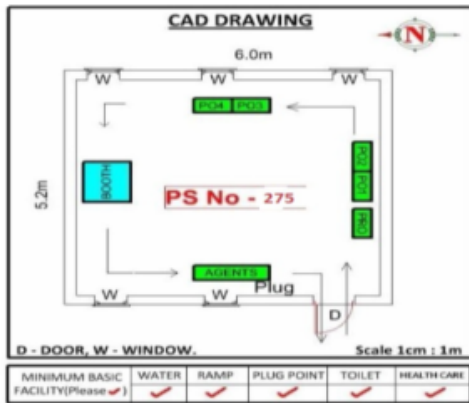

নির্বাচক নিবন্ধন আধিকারিকের স্বাক্ষর

Nazri Naksha

Google Map View

Polling Station Building Front View

Polling Station Front View

Cad View

Key MAP View

বিধানসভা নির্বাচনক্ষেত্রের নং, নাম : 152-টালিগঞ্জ  
ভাগ নং, নাম : 1-বৈষ্ণব ঘাটা বাই লেন অল প্রেমিসেস