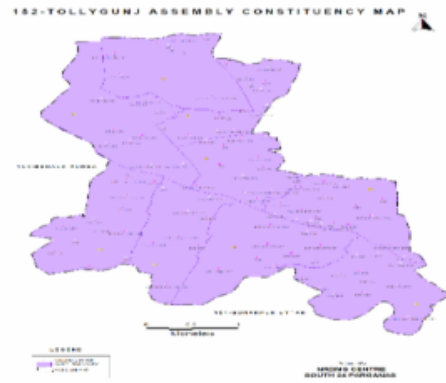

নির্বাচক নিবন্ধন আধিকারিকের স্বাক্ষর

Nazri Naksha

Google Map View

Polling Station Building Front View

Polling Station Front View

Cad View

Key MAP View

বিধানসভা নির্বাচনক্ষেত্রের নং, নাম : 152-টালিগঞ্জ  
ভাগ নং, নাম : 1-বৈষ্ণব ঘাটা বাই লেন অল প্রেমিসেস