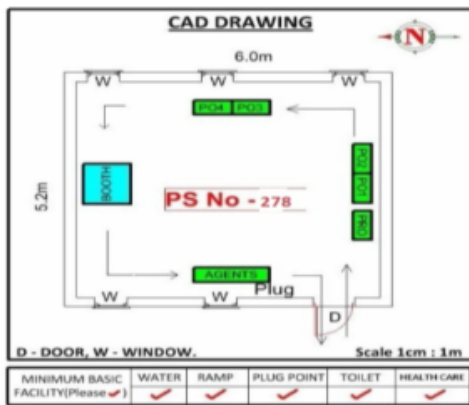

নির্বাচক নিবন্ধন আধিকারিকের স্বাক্ষর

Nazri Naksha

Google Map View

Polling Station Building Front View

Polling Station Front View

Cad View

Key MAP View

1 নাম : পার্থ প্রতীম বসু পিতার নাম: অজয় বসু বাড়ির নং : n0031 বয়স : 56 লিঙ্গ : পুরুষ	ZZC3149077 ফটো উপলব্ধ	2 নাম : আশীষ বসু পিতার নাম: অর্ধীর বসু বাড়ির নং : n0148 বয়স : 55 লিঙ্গ : পুরুষ	LMW4075198 ফটো উপলব্ধ	3 নাম : লক্ষ্মী বসু স্বামীর নাম: আশীষ বসু বাড়ির নং : n0148 বয়স : 54 লিঙ্গ : মহিলা	WB/18/108/609371 ফটো উপলব্ধ
4 নাম : অয়ন বসু পিতার নাম: অশোক বসু বাড়ির নং : n0148 বয়স : 48 লিঙ্গ : পুরুষ	LMW2194660 ফটো উপলব্ধ	5 নাম : দিলীপ কুমার বিশ্বাস পিতার নাম: সুখেন্দ্র চন্দ্র বিশ্বাস বাড়ির নং : 161 বয়স : 71 লিঙ্গ : পুরুষ	HKQ0094086 ফটো উপলব্ধ	6 নাম : মন্দিরা চক্রবর্তী স্বামীর নাম: ভাস্কর চক্রবর্তী বাড়ির নং : n0048 বয়স : 80 লিঙ্গ : মহিলা	WB/18/108/609237 ফটো উপলব্ধ
7 নাম : শম্পা চক্রবর্তী স্বামীর নাম: মহিতোষ চক্রবর্তী বাড়ির নং : n0029 বয়স : 61 লিঙ্গ : মহিলা	WB/18/108/609198 ফটো উপলব্ধ	8 নাম : সোমা চৌধুরী পিতার নাম: মনোমুদ্র লাল চৌধুরী বাড়ির নং : 161 বয়স : 60 লিঙ্গ : মহিলা	HKQ0094136 ফটো উপলব্ধ	9 নাম : অঞ্জনা দাস স্বামীর নাম: সুভাষ দাস বাড়ির নং : n0001 বয়স : 78 লিঙ্গ : মহিলা	WB/18/108/609460 ফটো উপলব্ধ
10 নাম : দীপালী দাস স্বামীর নাম: রনধীর দাস বাড়ির নং : n0114 বয়স : 73 লিঙ্গ : মহিলা	LMW2137198 ফটো উপলব্ধ	11 নাম : অর্চনা দাস স্বামীর নাম: চিরঞ্জীব দাস বাড়ির নং : n0087 বয়স : 66 লিঙ্গ : মহিলা	WB/18/108/609910 ফটো উপলব্ধ	12 নাম : অসিতবরণ দাস পিতার নাম: দিলিপ দাস বাড়ির নং : n0041 বয়স : 59 লিঙ্গ : পুরুষ	WB/18/108/609832 ফটো উপলব্ধ
13 নাম : পৌতম দাস পিতার নাম: সুভাষ দাস বাড়ির নং : n0001 বয়স : 56 লিঙ্গ : পুরুষ	WB/18/108/609114 ফটো উপলব্ধ	14 নাম : তিমির দাস পিতার নাম: দিলিপ দাস বাড়ির নং : n0076 বয়স : 53 লিঙ্গ : পুরুষ	LMW2200624 ফটো উপলব্ধ	15 নাম : রাজু দাস পিতার নাম: সুভাষ দাস বাড়ির নং : n0001 বয়স : 51 লিঙ্গ : পুরুষ	WB/18/108/609225 ফটো উপলব্ধ
16 নাম : শান্তনু দাস পিতার নাম: অনিল কুমার দাস বাড়ির নং : n0301 বয়স : 43 লিঙ্গ : পুরুষ	WB/18/108/567547 ফটো উপলব্ধ	17 নাম : চিরঞ্জীব দে চৌধুরী পিতার নাম: চিত্র দে চৌধুরী বাড়ির নং : n0062 বয়স : 67 লিঙ্গ : পুরুষ	WB/18/108/609140 ফটো উপলব্ধ	18 নাম : রুমা দে চৌধুরী স্বামীর নাম: চিরঞ্জীব দে চৌধুরী বাড়ির নং : n0062 বয়স : 57 লিঙ্গ : মহিলা	WB/18/108/609734 ফটো উপলব্ধ
19 নাম : চৈতালী দে চৌধুরী স্বামীর নাম: চঞ্চল দে চৌধুরী বাড়ির নং : n0062 বয়স : 57 লিঙ্গ : মহিলা	ZZC3148368 ফটো উপলব্ধ	20 নাম : শ্রাবণী দত্ত স্বামীর নাম: দীপক দত্ত বাড়ির নং : n0121 বয়স : 60 লিঙ্গ : মহিলা	LMW4075149 ফটো উপলব্ধ	21 নাম : দেবশীষ গাঙ্গুলী পিতার নাম: শান্তিময় গাঙ্গুলী বাড়ির নং : n0026 বয়স : 60 লিঙ্গ : পুরুষ	WB/23/149/228587 ফটো উপলব্ধ
22 নাম : সোমা গাঙ্গুলী স্বামীর নাম: দেবশীষ গাঙ্গুলী বাড়ির নং : n0026 বয়স : 53 লিঙ্গ : মহিলা	LMW3384278 ফটো উপলব্ধ	23 নাম : সুভজিত ঘোষ পিতার নাম: জনার্দন ঘোষ বাড়ির নং : n0073 বয়স : 74 লিঙ্গ : পুরুষ	LMW2202711 ফটো উপলব্ধ	24 নাম : মিনতি ঘোষ স্বামীর নাম: কানাই ঘোষ বাড়ির নং : n0042 বয়স : 74 লিঙ্গ : মহিলা	WB/18/108/609586 ফটো উপলব্ধ
25 নাম : স্বর্ণা ঘোষ স্বামীর নাম: ফণী ঘোষ বাড়ির নং : n0045 বয়স : 71 লিঙ্গ : মহিলা	WB/18/108/609640 ফটো উপলব্ধ	26 নাম : রাজেশ ঘোষ পিতার নাম: রমেশ ঘোষ বাড়ির নং : n0022 বয়স : 59 লিঙ্গ : পুরুষ	WB/18/108/609190 ফটো উপলব্ধ	27 নাম : মণিকা ঘোষ পিতার নাম: কানাই ঘোষ বাড়ির নং : n0042 বয়স : 54 লিঙ্গ : মহিলা	WB/18/108/609473 ফটো উপলব্ধ
28 নাম : স্বপন ঘোষ পিতার নাম: ফণী ঘোষ বাড়ির নং : n0045 বয়স : 53 লিঙ্গ : পুরুষ	WB/18/108/609484 ফটো উপলব্ধ	29 নাম : কণিকা ঘোষ পিতার নাম: কানাই ঘোষ বাড়ির নং : n0042 বয়স : 51 লিঙ্গ : মহিলা	WB/18/108/609585 ফটো উপলব্ধ	30 নাম : শান্তনু ঘোষ পিতার নাম: কানাই ঘোষ বাড়ির নং : n0042 বয়স : 49 লিঙ্গ : পুরুষ	WB/18/108/609472 ফটো উপলব্ধ