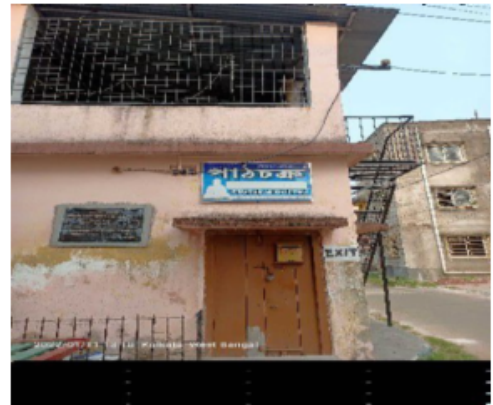

নির্বাচক নিবন্ধন আধিকারিকের স্বাক্ষর

Nazri Naksha

Google Map View

Polling Station Building Front View

Polling Station Front View

Cad View

Key MAP View

1 নাম : পার্থ প্রতীম বসু পিতার নাম: অজয় বসু বাড়ির নং : n0031 বয়স : 56 লিঙ্গ : পুরুষ	ZZC3149077 ফটো উপলব্ধ	2 নাম : আশীষ বসু পিতার নাম: অর্ধীর বসু বাড়ির নং : n0148 বয়স : 55 লিঙ্গ : পুরুষ	LMW4075198 ফটো উপলব্ধ	3 নাম : লক্ষ্মী বসু স্বামীর নাম: আশীষ বসু বাড়ির নং : n0148 বয়স : 54 লিঙ্গ : মহিলা	WB/18/108/609371 ফটো উপলব্ধ
4 নাম : অয়ন বসু পিতার নাম: অশোক বসু বাড়ির নং : n0148 বয়স : 48 লিঙ্গ : পুরুষ	LMW2194660 ফটো উপলব্ধ	5 নাম : দিলীপ কুমার বিশ্বাস পিতার নাম: সুখেন্দ্র চন্দ্র বিশ্বাস বাড়ির নং : 161 বয়স : 71 লিঙ্গ : পুরুষ	HKQ0094086 ফটো উপলব্ধ	6 নাম : মন্দিরা চক্রবর্তী স্বামীর নাম: ভাস্কর চক্রবর্তী বাড়ির নং : n0048 বয়স : 80 লিঙ্গ : মহিলা	WB/18/108/609237 ফটো উপলব্ধ
7 নাম : শম্পা চক্রবর্তী স্বামীর নাম: মহিতোষ চক্রবর্তী বাড়ির নং : n0029 বয়স : 61 লিঙ্গ : মহিলা	WB/18/108/609198 ফটো উপলব্ধ	8 নাম : সোমা চৌধুরী পিতার নাম: মনোমুদ্র লাল চৌধুরী বাড়ির নং : 161 বয়স : 60 লিঙ্গ : মহিলা	HKQ0094136 ফটো উপলব্ধ	9 নাম : অঞ্জনা দাস স্বামীর নাম: সুভাষ দাস বাড়ির নং : n0001 বয়স : 78 লিঙ্গ : মহিলা	WB/18/108/609460 ফটো উপলব্ধ
10 নাম : দীপালী দাস স্বামীর নাম: রনধীর দাস বাড়ির নং : n0114 বয়স : 73 লিঙ্গ : মহিলা	LMW2137198 ফটো উপলব্ধ	11 নাম : অর্চনা দাস স্বামীর নাম: চিরঞ্জীব দাস বাড়ির নং : n0087 বয়স : 66 লিঙ্গ : মহিলা	WB/18/108/609910 ফটো উপলব্ধ	12 নাম : অসিতবরণ দাস পিতার নাম: দিলিপ দাস বাড়ির নং : n0041 বয়স : 59 লিঙ্গ : পুরুষ	WB/18/108/609832 ফটো উপলব্ধ
13 নাম : পৌতম দাস পিতার নাম: সুভাষ দাস বাড়ির নং : n0001 বয়স : 56 লিঙ্গ : পুরুষ	WB/18/108/609114 ফটো উপলব্ধ	14 নাম : তিমির দাস পিতার নাম: দিলিপ দাস বাড়ির নং : n0076 বয়স : 53 লিঙ্গ : পুরুষ	LMW2200624 ফটো উপলব্ধ	15 নাম : রাজু দাস পিতার নাম: সুভাষ দাস বাড়ির নং : n0001 বয়স : 51 লিঙ্গ : পুরুষ	WB/18/108/609225 ফটো উপলব্ধ
16 নাম : শান্তনু দাস পিতার নাম: অনিল কুমার দাস বাড়ির নং : n0301 বয়স : 43 লিঙ্গ : পুরুষ	WB/18/108/567547 ফটো উপলব্ধ	17 নাম : চিরঞ্জীব দে চৌধুরী পিতার নাম: চিত্র দে চৌধুরী বাড়ির নং : n0062 বয়স : 67 লিঙ্গ : পুরুষ	WB/18/108/609140 ফটো উপলব্ধ	18 নাম : রুমা দে চৌধুরী স্বামীর নাম: চিরঞ্জীব দে চৌধুরী বাড়ির নং : n0062 বয়স : 57 লিঙ্গ : মহিলা	WB/18/108/609734 ফটো উপলব্ধ
19 নাম : চৈতালী দে চৌধুরী স্বামীর নাম: চঞ্চল দে চৌধুরী বাড়ির নং : n0062 বয়স : 57 লিঙ্গ : মহিলা	ZZC3148368 ফটো উপলব্ধ	20 নাম : শ্রাবণী দত্ত স্বামীর নাম: দীপক দত্ত বাড়ির নং : n0121 বয়স : 60 লিঙ্গ : মহিলা	LMW4075149 ফটো উপলব্ধ	21 নাম : দেবশীষ গাঙ্গুলী পিতার নাম: শান্তিময় গাঙ্গুলী বাড়ির নং : n0026 বয়স : 60 লিঙ্গ : পুরুষ	WB/23/149/228587 ফটো উপলব্ধ
22 নাম : সোমা গাঙ্গুলী স্বামীর নাম: দেবশীষ গাঙ্গুলী বাড়ির নং : n0026 বয়স : 53 লিঙ্গ : মহিলা	LMW3384278 ফটো উপলব্ধ	23 নাম : সুভজিত ঘোষ পিতার নাম: জনার্দন ঘোষ বাড়ির নং : n0073 বয়স : 74 লিঙ্গ : পুরুষ	LMW2202711 ফটো উপলব্ধ	24 নাম : মিনতি ঘোষ স্বামীর নাম: কানাই ঘোষ বাড়ির নং : n0042 বয়স : 74 লিঙ্গ : মহিলা	WB/18/108/609586 ফটো উপলব্ধ
25 নাম : স্বর্ণা ঘোষ স্বামীর নাম: ফণী ঘোষ বাড়ির নং : n0045 বয়স : 71 লিঙ্গ : মহিলা	WB/18/108/609640 ফটো উপলব্ধ	26 নাম : রাজেশ ঘোষ পিতার নাম: রমেশ ঘোষ বাড়ির নং : n0022 বয়স : 59 লিঙ্গ : পুরুষ	WB/18/108/609190 ফটো উপলব্ধ	27 নাম : মণিকা ঘোষ পিতার নাম: কানাই ঘোষ বাড়ির নং : n0042 বয়স : 54 লিঙ্গ : মহিলা	WB/18/108/609473 ফটো উপলব্ধ
28 নাম : স্বপন ঘোষ পিতার নাম: ফণী ঘোষ বাড়ির নং : n0045 বয়স : 53 লিঙ্গ : পুরুষ	WB/18/108/609484 ফটো উপলব্ধ	29 নাম : কণিকা ঘোষ পিতার নাম: কানাই ঘোষ বাড়ির নং : n0042 বয়স : 51 লিঙ্গ : মহিলা	WB/18/108/609585 ফটো উপলব্ধ	30 নাম : শান্তনু ঘোষ পিতার নাম: কানাই ঘোষ বাড়ির নং : n0042 বয়স : 49 লিঙ্গ : পুরুষ	WB/18/108/609472 ফটো উপলব্ধ